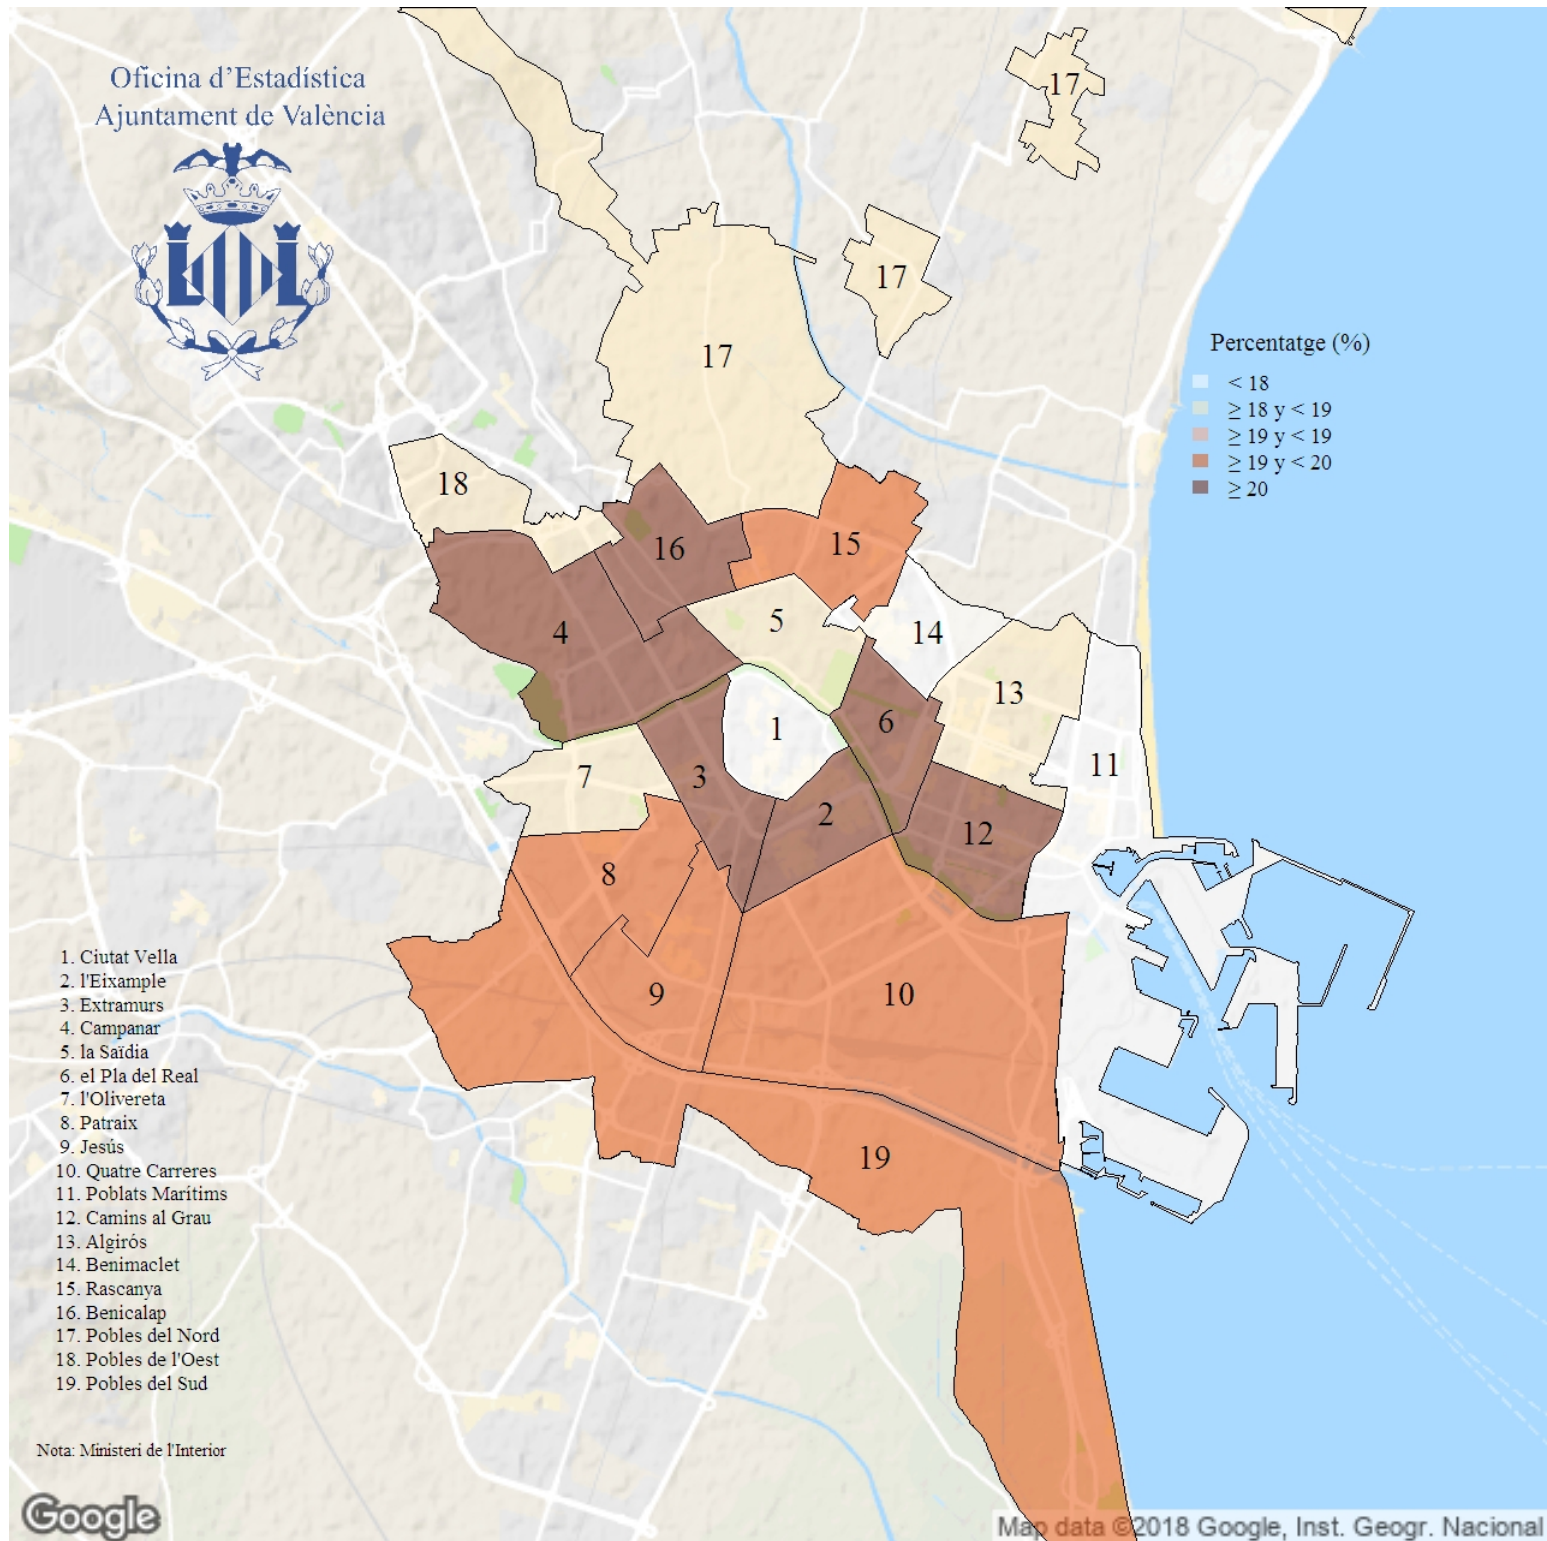

Percentatge de vots a Ciudadanos a les Eleccions Autonòmiques. 2019

Indicador: Percentatge de vots a Ciudadanos a les Eleccions Autonòmiques

Definició i forma de càlcul: Quocient del nombre de vots a Ciudadanos (C's) entre el total de vots a candidatures, multiplicat per 100

Font: Conselleria de Presidència. Generalitat Valenciana

Periodicitat: Quadriennal

Unitats: Percentatge (respecte a vots a candidatures)

Observacions: NA