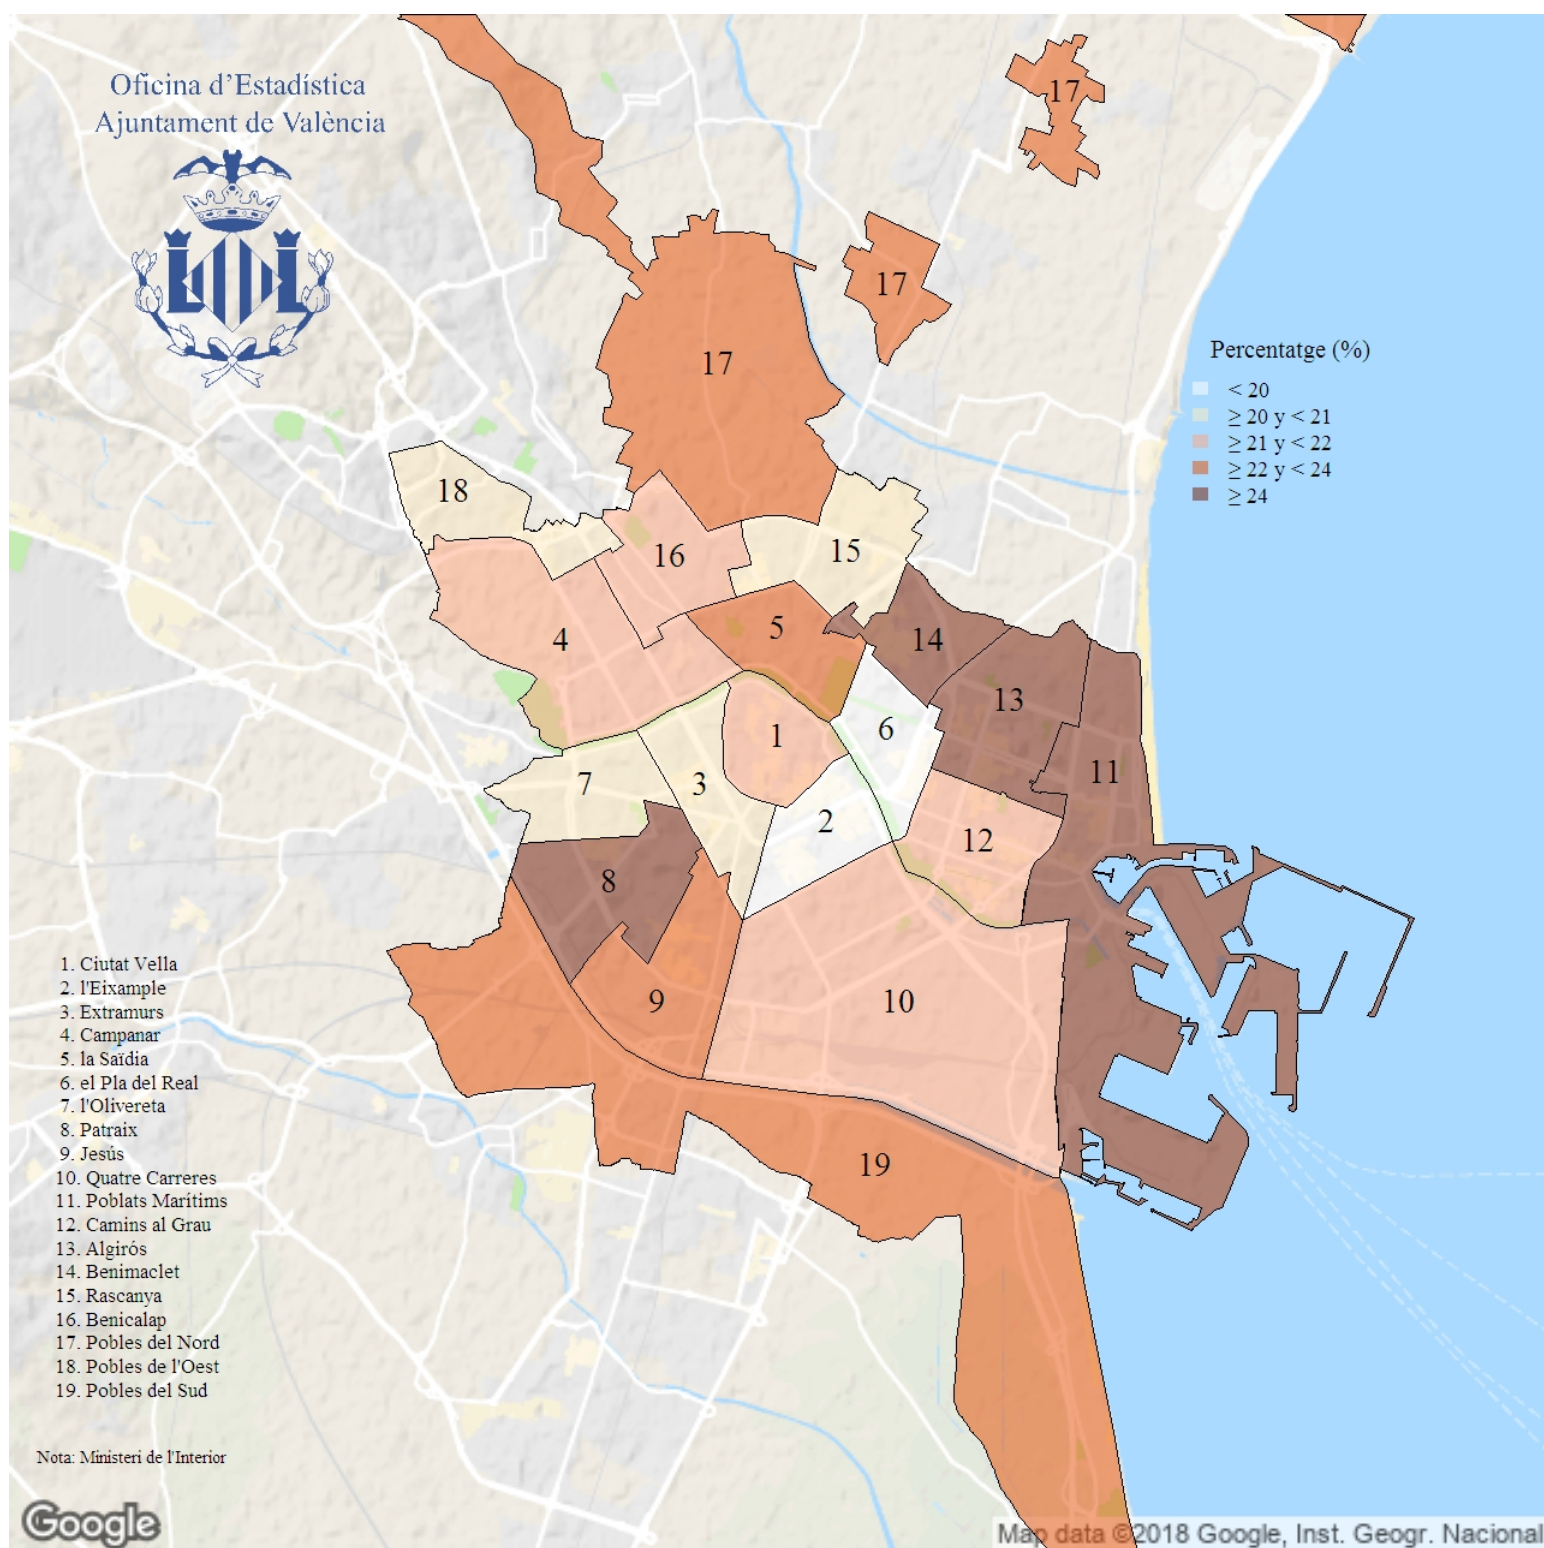

# Percentatge de vots a Compromís a les Eleccions Autonòmiques. 2019

**Indicador:** Percentatge de vots a Compromís a les Eleccions Autonòmiques

**Definició i forma de càlcul:** Quocient del nombre de vots a COMPROMÍS entre el total de vots a candidatures, multiplicat per 100

**Font:** Conselleria de Presidència. Generalitat Valenciana

**Periodicitat:** Quadriennal

**Unitats:** Percentatge (respecte a vots a candidatures)

**Observacions:** NA