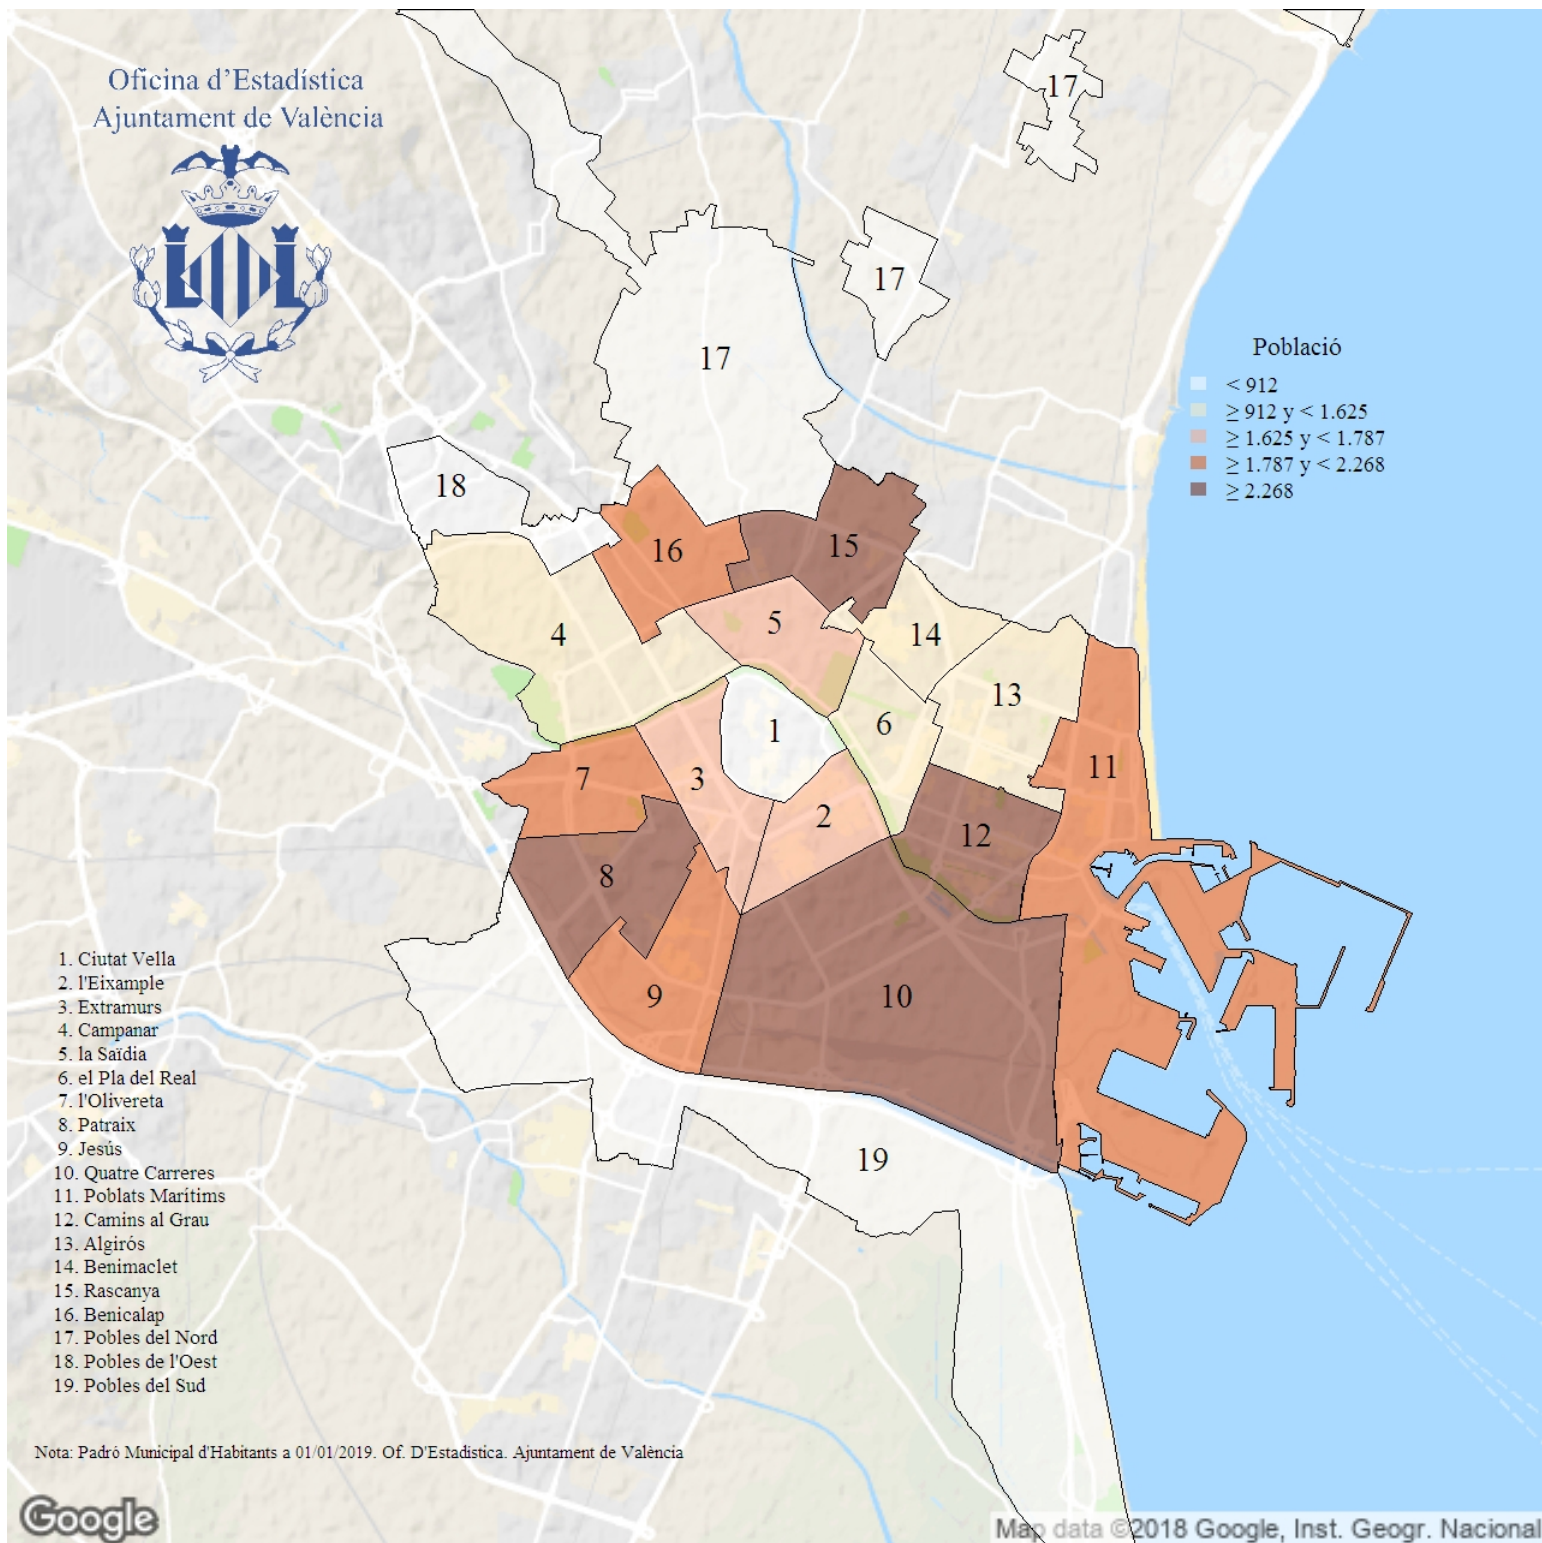

Població de 12 a 15 anys. 2019

Indicador: Població de 12 a 15 anys

Definició i forma de càlcul: Població de 12 a 15 anys d'edat, ambdós inclusive, resident a la ciutat a l'1 de gener de l'any de referència.

Font: Padró Municipal d'Habitants a l'1 de gener de cada any. Ajuntament de València

Periodicitat: Anual

Unitats:

Observacions: Indica la població en edat d'educació secundària obligatòria, considerant aquest nivell educatiu com l'interval entre 12 i 15 anys, ambdós inclusive. Les dades oferides provenen de la explotació estadística del fitxer del Padró Municipal d'Habitants de l'Ajuntament de València.