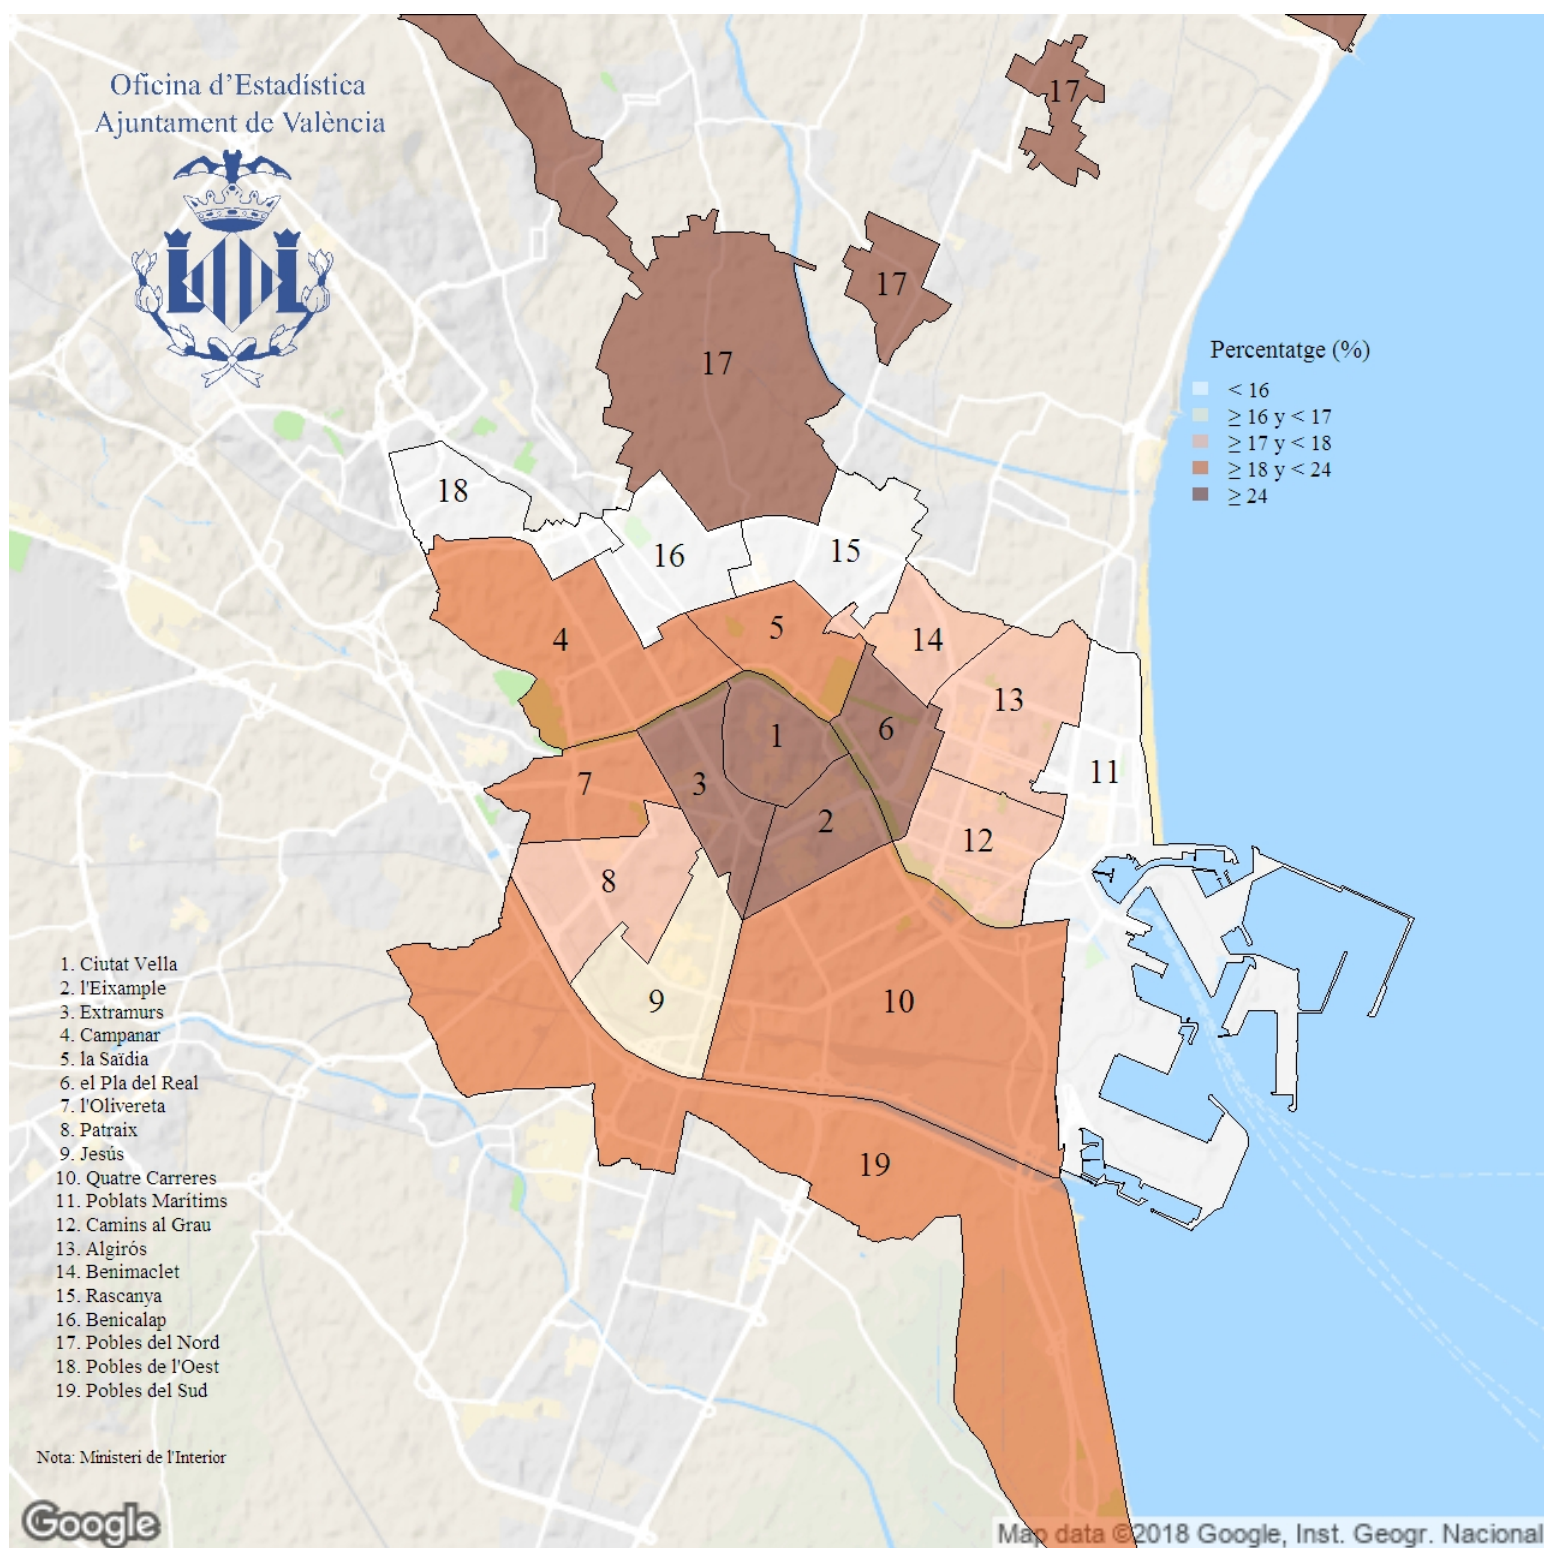

Percentatge de vots al PP a les Eleccions Autonòmiques. 2019

Indicador: Percentatge de vots al PP a les Eleccions Autonòmiques

Definició i forma de càlcul: Quocient del nombre de vots al Partido Popular (PP) entre el total de vots a candidatures, multiplicat per 100

Font: Conselleria de Presidència. Generalitat Valenciana

Periodicitat: Quadriennal

Unitats: Percentatge (respecte a vots a candidatures)

Observacions: NA