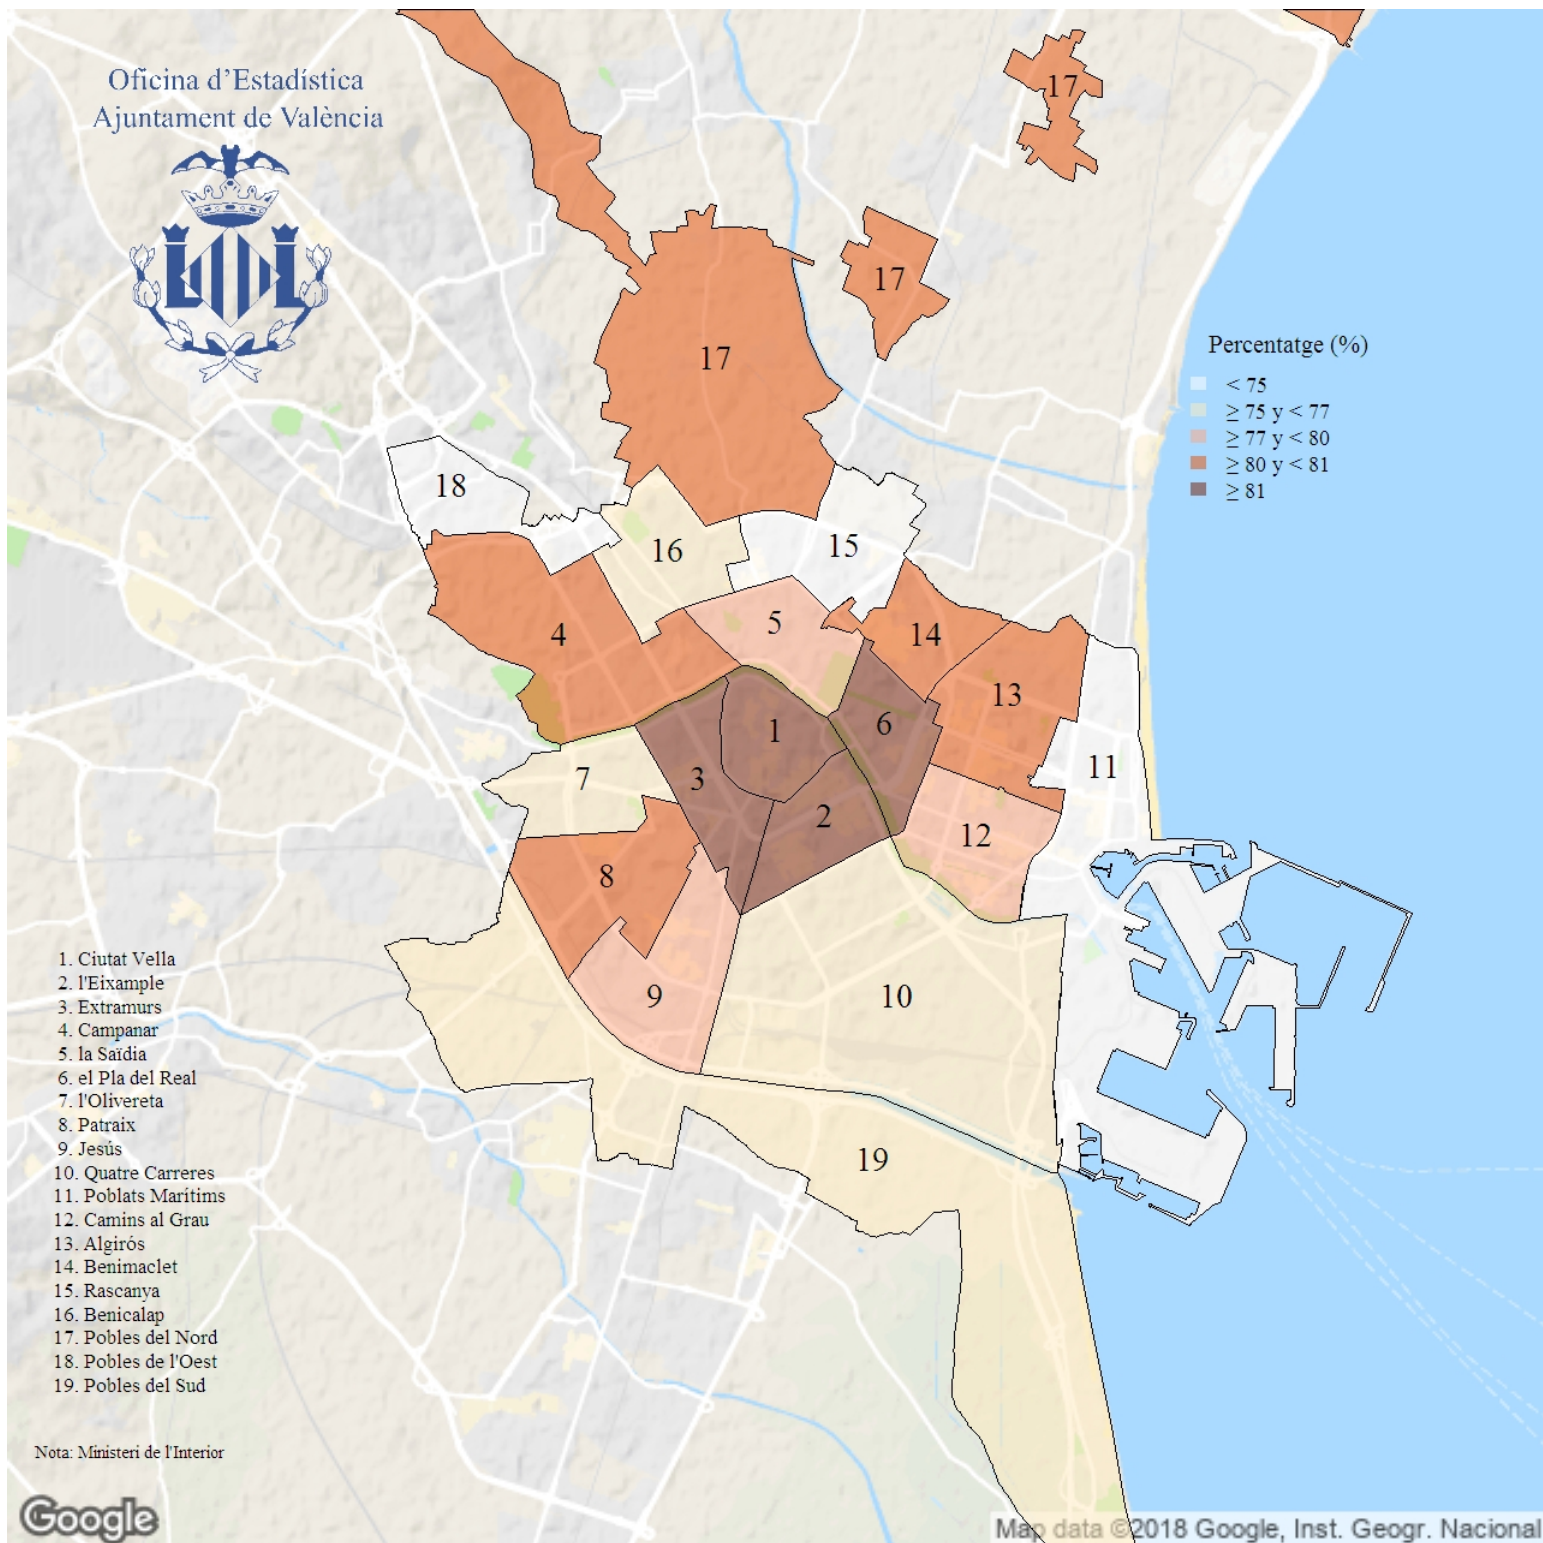

Percentatge de participació a les Eleccions Autonòmiques. 2019

Indicador: Percentatge de participació a les Eleccions Autonòmiques

Definició i forma de càlcul: Quocient dels vots llegits (suma de vots a candidatures, vots en blanc i vots nuls) entre el total del cens electoral.

Font: Conselleria de Presidència. Generalitat Valenciana

Periodicitat: Quadriennal

Unitats: Percentatge (respecte al cens electoral)

Observacions: NA