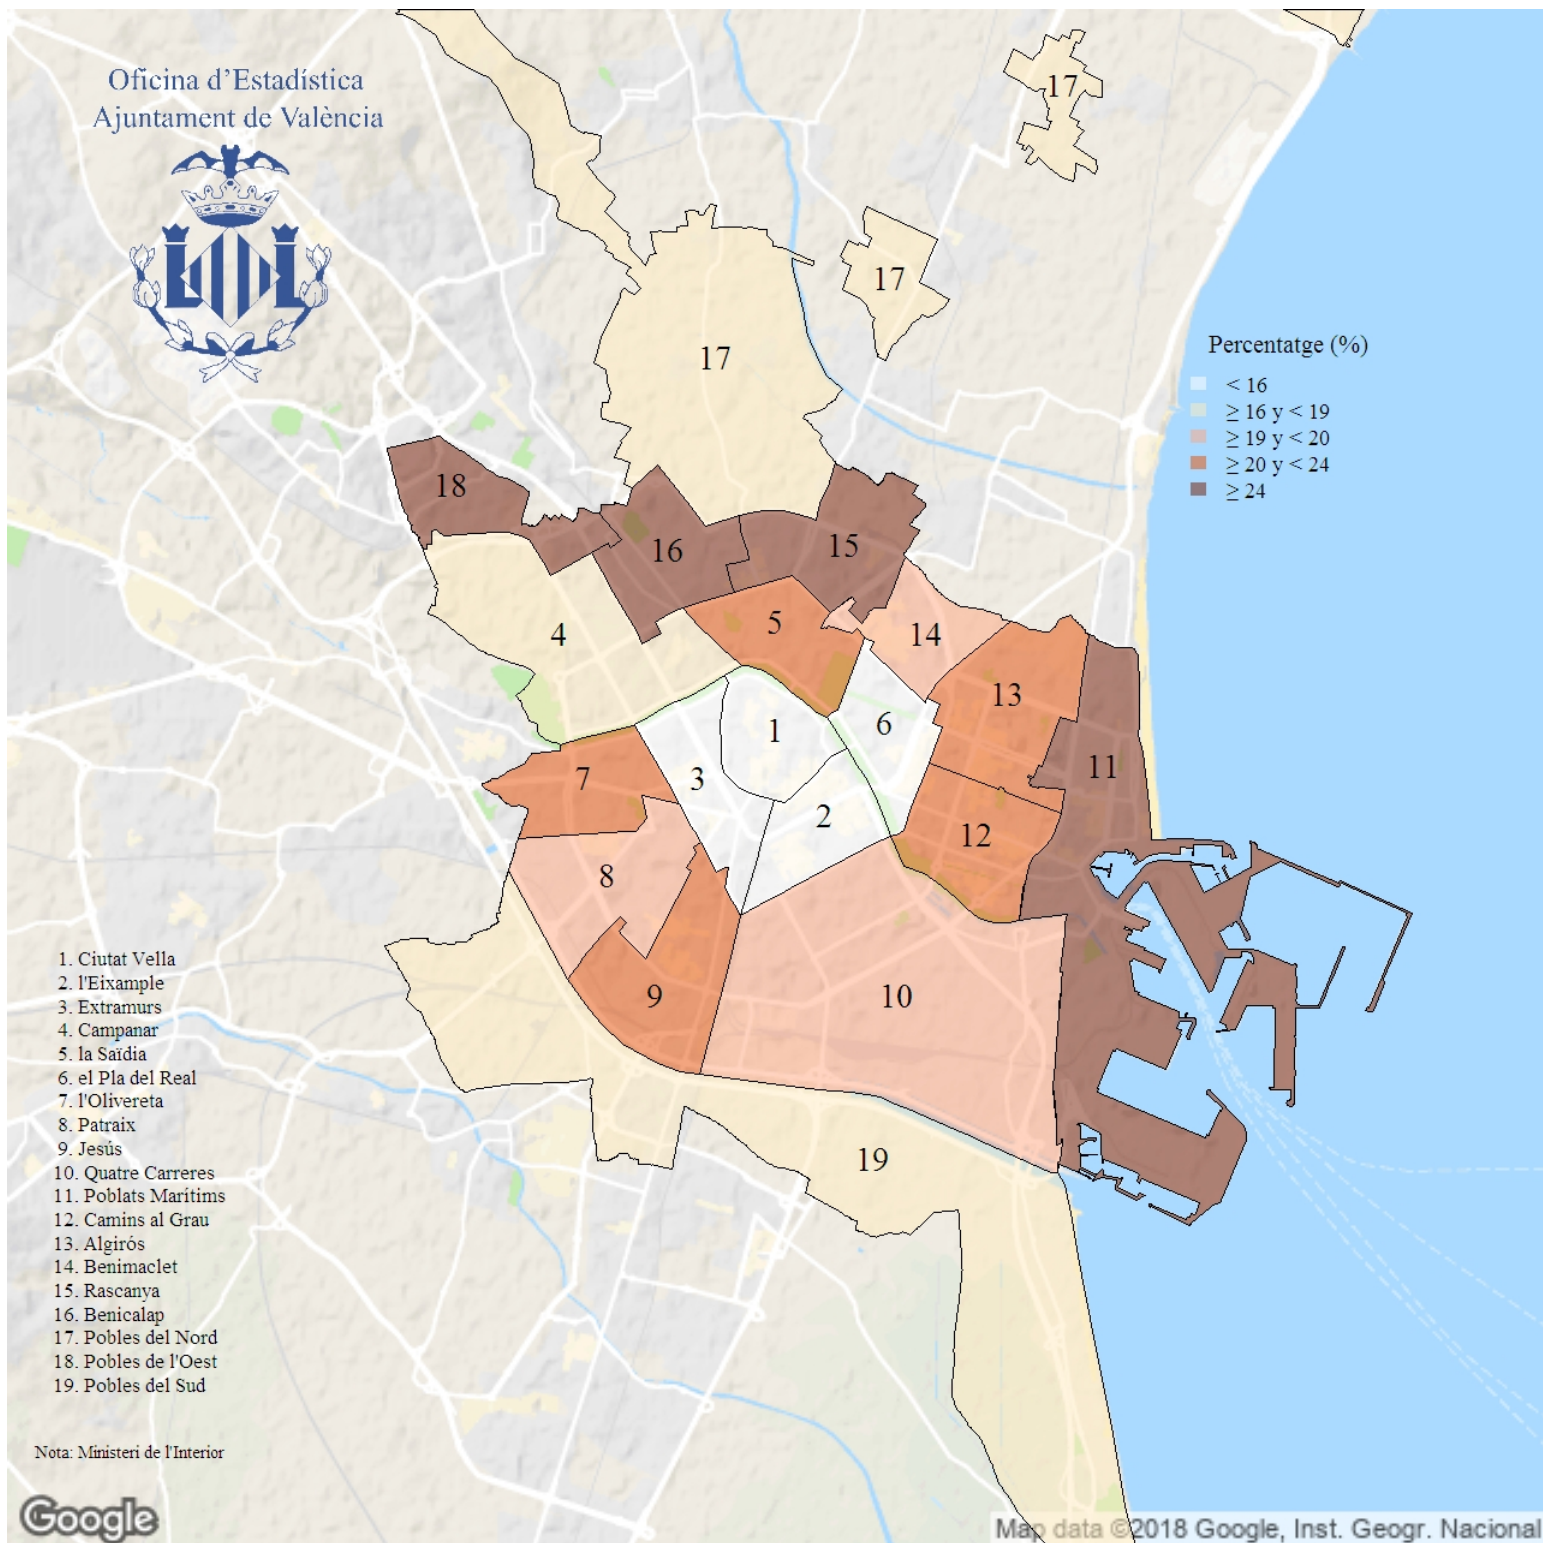

Percentatge de vots al PSOE a les Eleccions Locals. 2019

Indicador: Percentatge de vots al PSOE a les Eleccions Locals

Definició i forma de càlcul: Quocient del nombre de vots al Partido Socialista Obrero Español (PSOE) entre el total de vots a candidatures, multiplicat per 100

Font: Ministeri de l'Interior

Periodicitat: Quadriennal

Unitats: Percentatge (respecte a vots a candidatures)

Observacions: NA