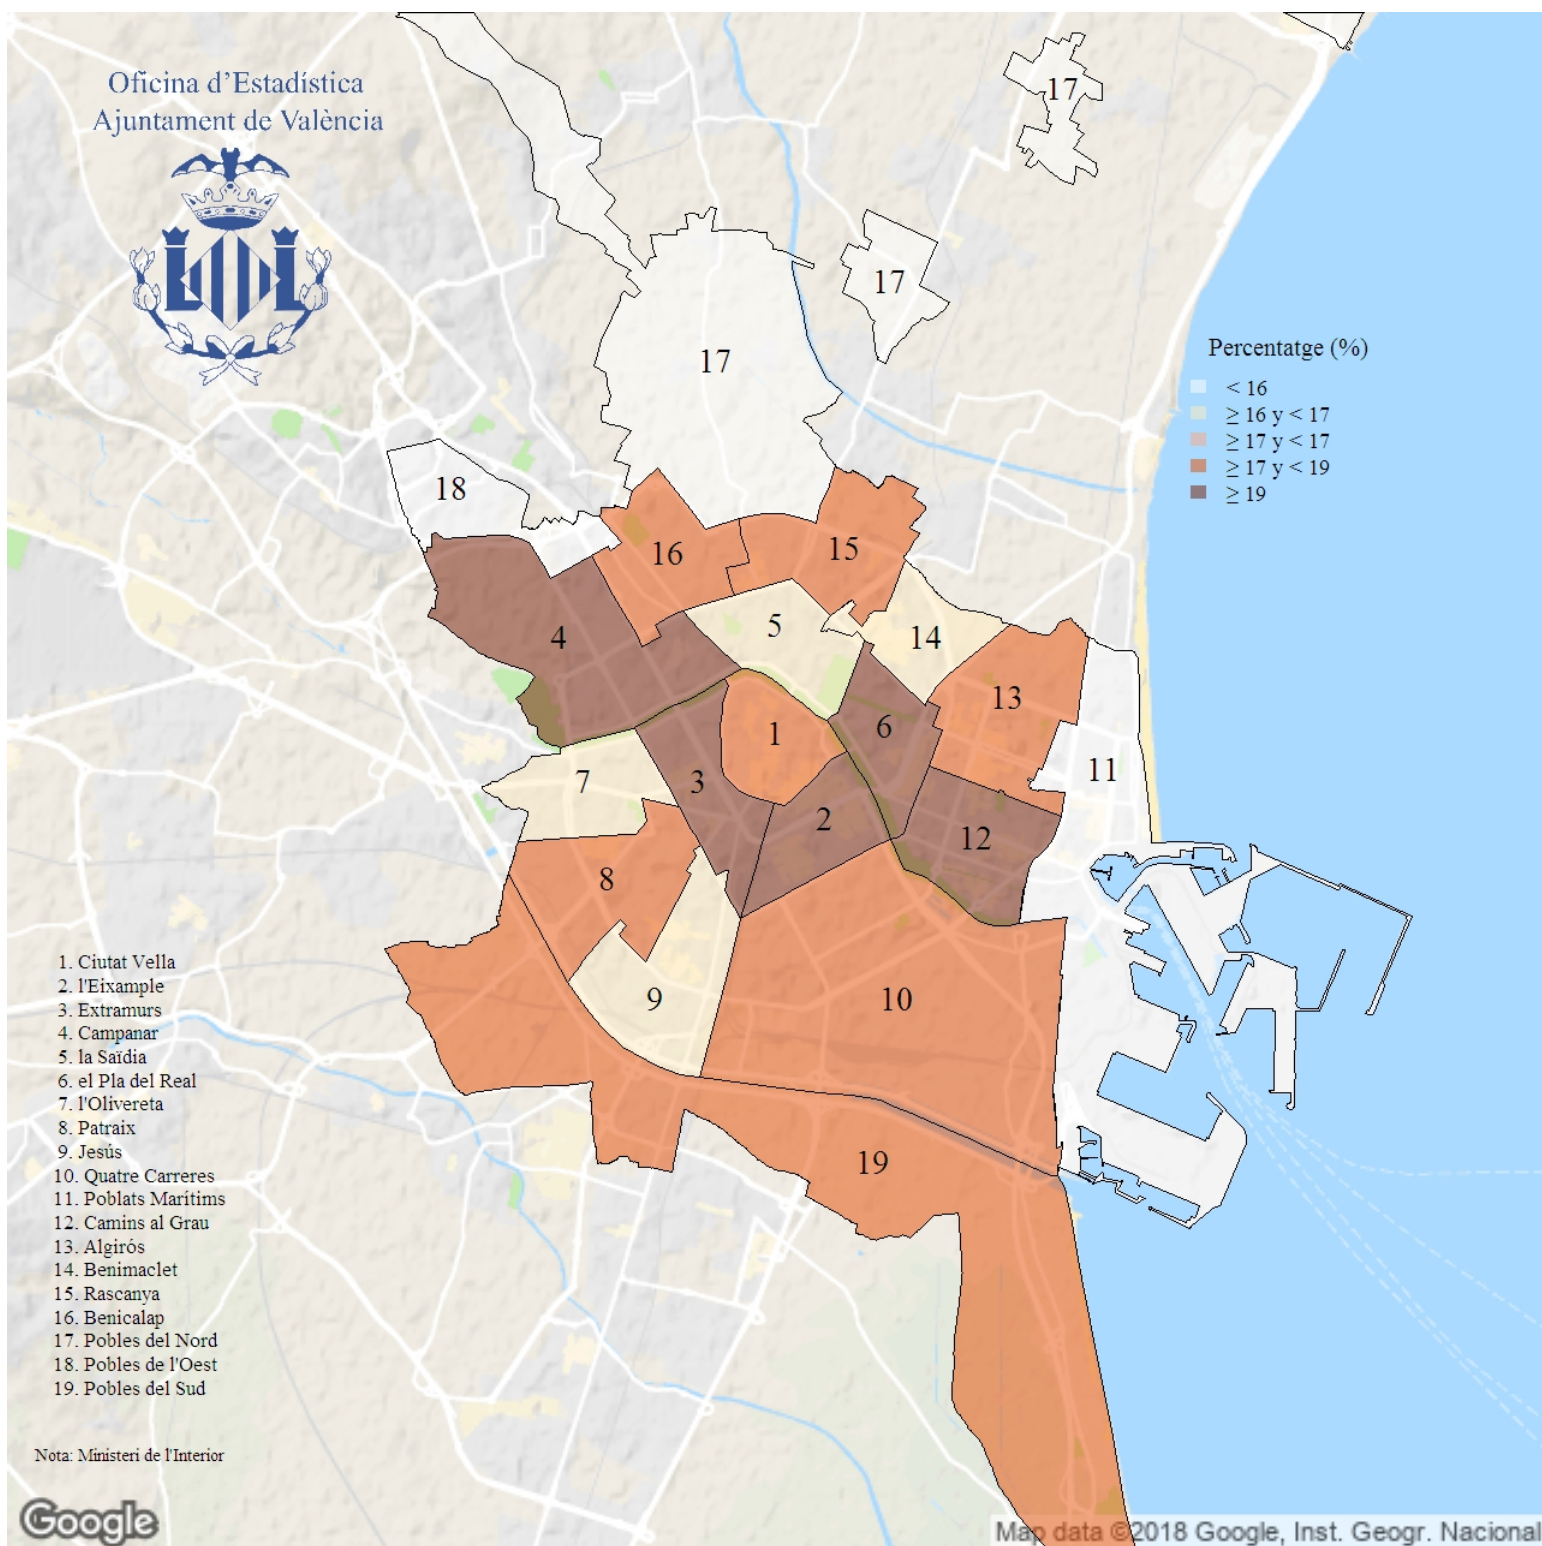

Percentatge de vots a Ciudadanos a les Eleccions Locals. 2019

Indicador: Percentatge de vots a Ciudadanos a les Eleccions Locals

Definició i forma de càlcul: Quocient del nombre de vots a Ciudadanos (C's) entre el total de vots a candidatures, multiplicat per 100

Font: Ministeri de l'Interior

Periodicitat: Quadriennal

Unitats: Percentatge (respecte a vots a candidatures)

Observacions: NA