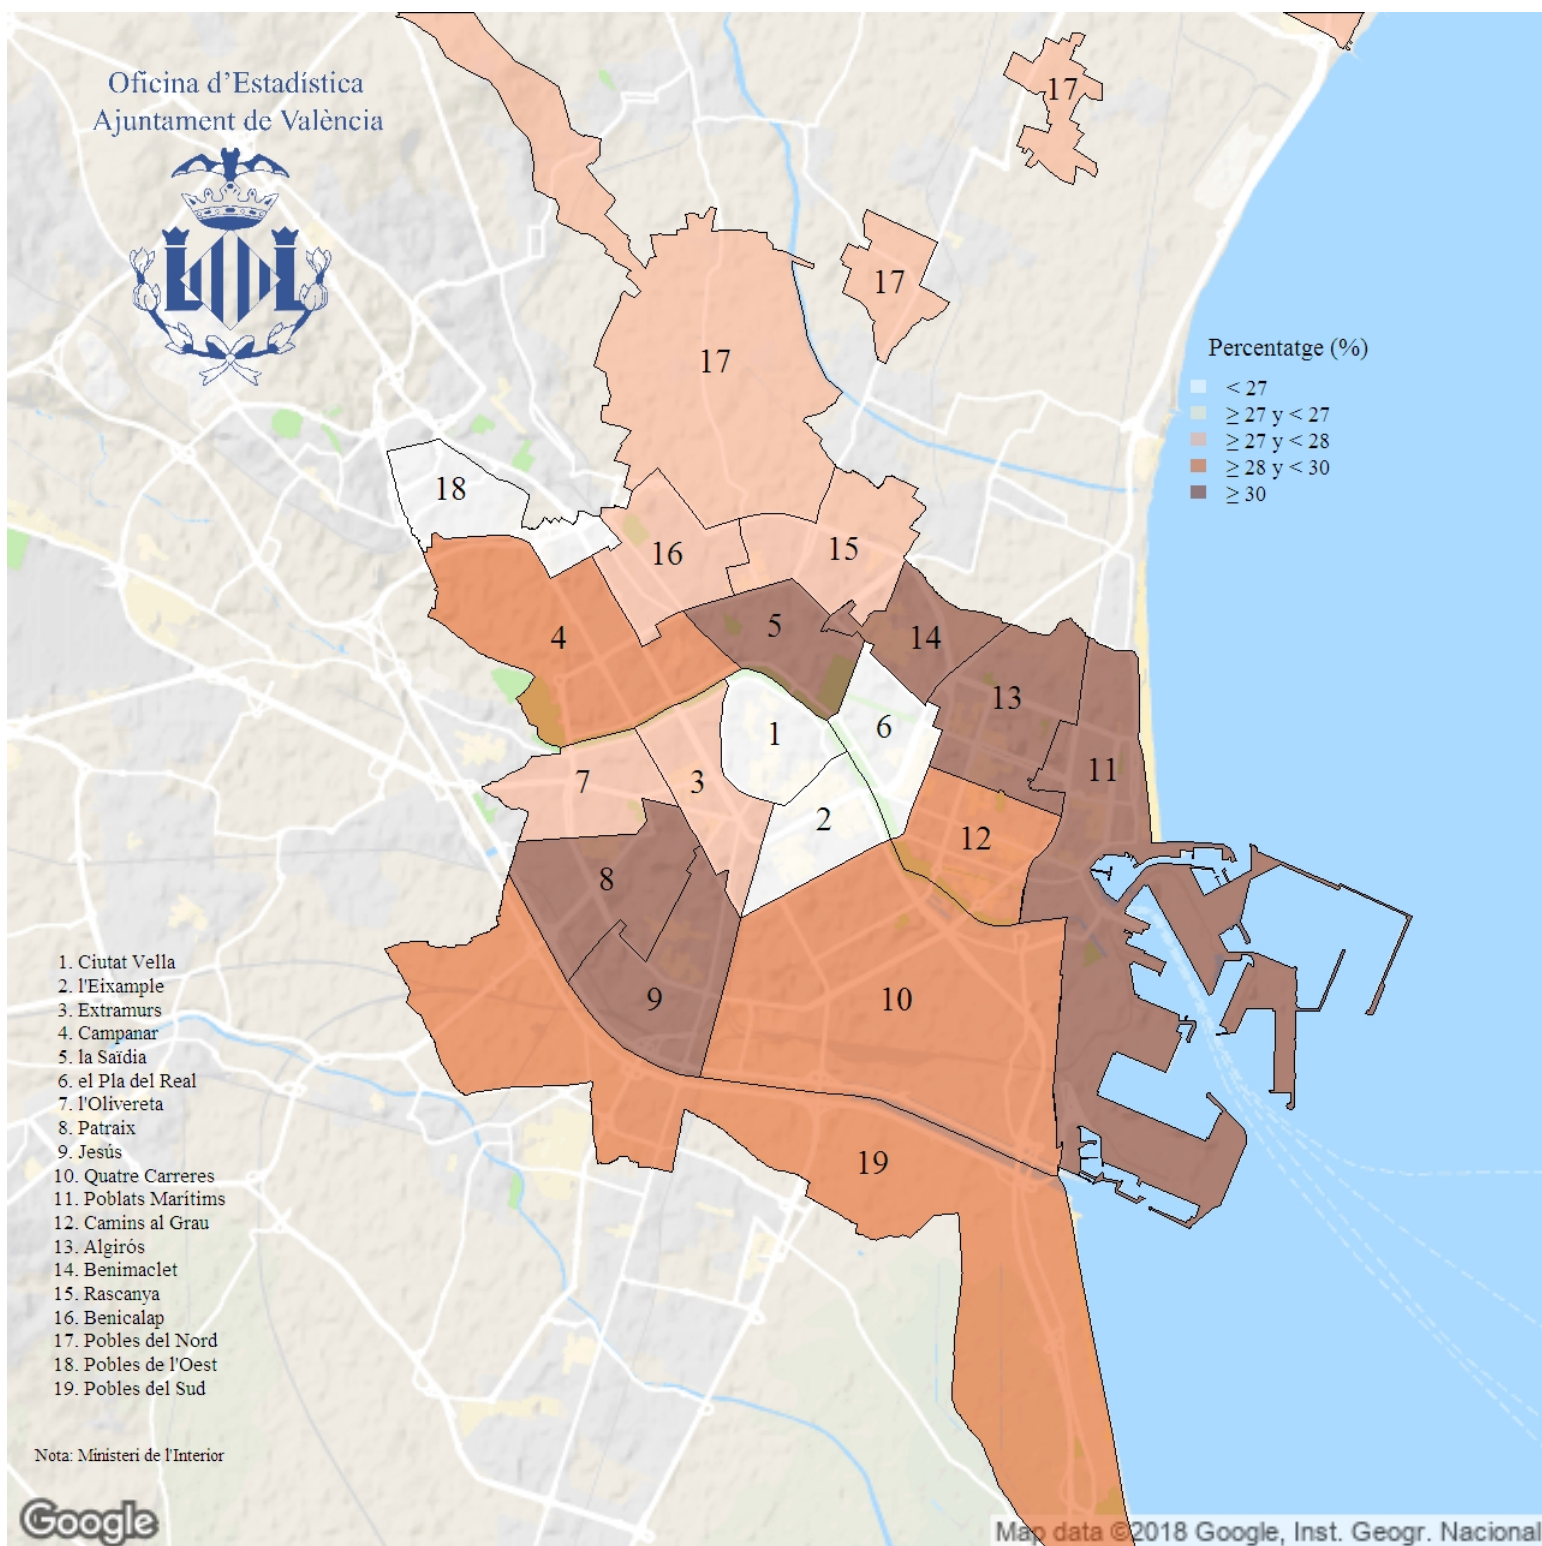

# Percentatge de vots a Compromís a les Eleccions Locals. 2019

**Indicador:** Percentatge de vots a Compromís a les Eleccions Locals

**Definició i forma de càlcul:** Quocient del nombre de vots a COMPROMÍS entre el total de vots a candidatures, multiplicat per 100

**Font:** Ministeri de l'Interior

**Periodicitat:** Quadriennal

**Unitats:** Percentatge (respecte a vots a candidatures)

**Observacions:** NA