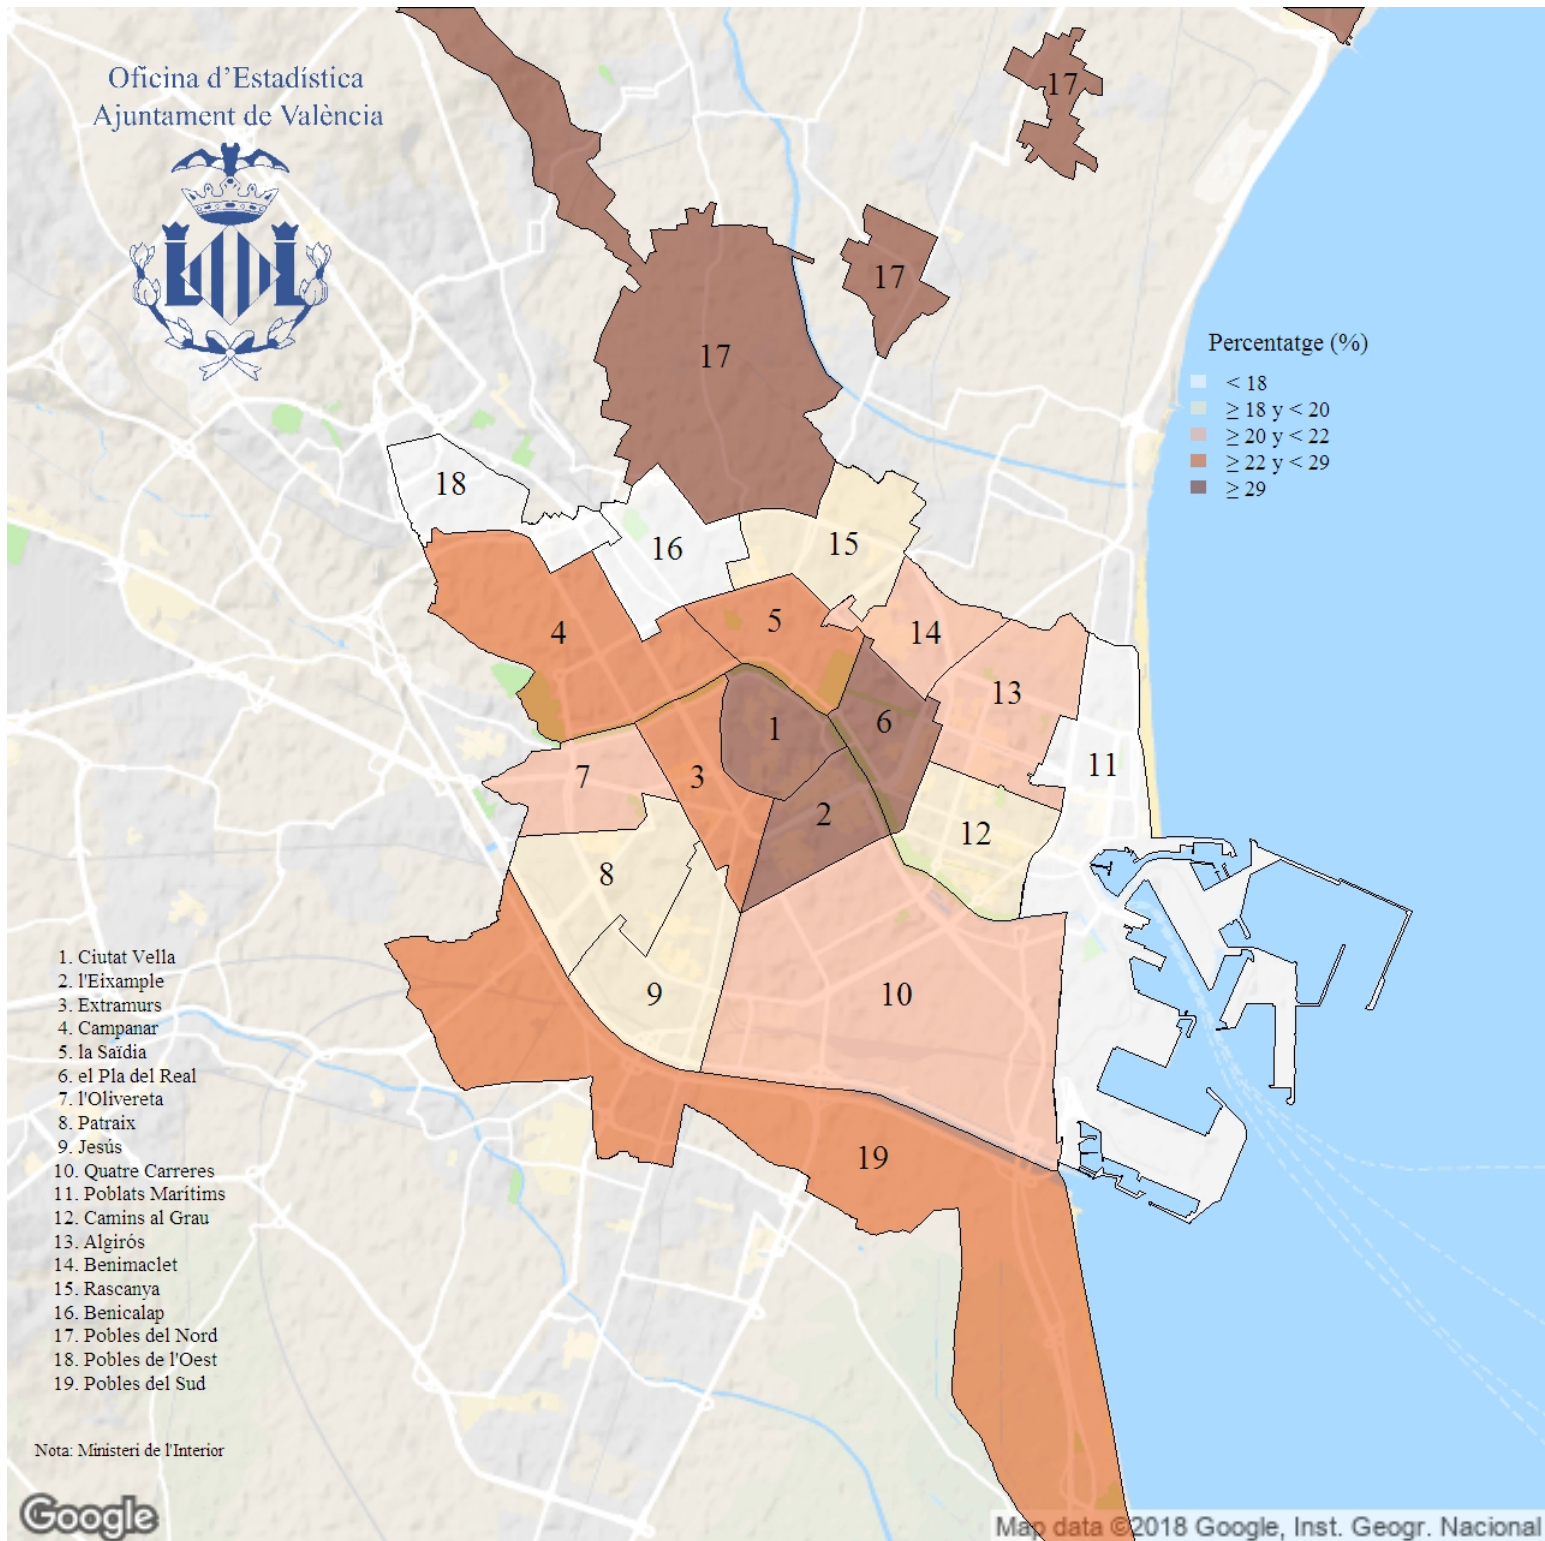

Percentatge de vots al PP a les Eleccions Locals. 2019

Indicador: Percentatge de vots al PP a les Eleccions Locals

Definició i forma de càlcul: Quocient del nombre de vots al Partido Popular (PP) entre el total de vots a candidatures, multiplicat per 100

Font: Ministeri de l'Interior

Periodicitat: Quadriennal

Unitats: Percentatge (respecte a vots a candidatures)

Observacions: NA