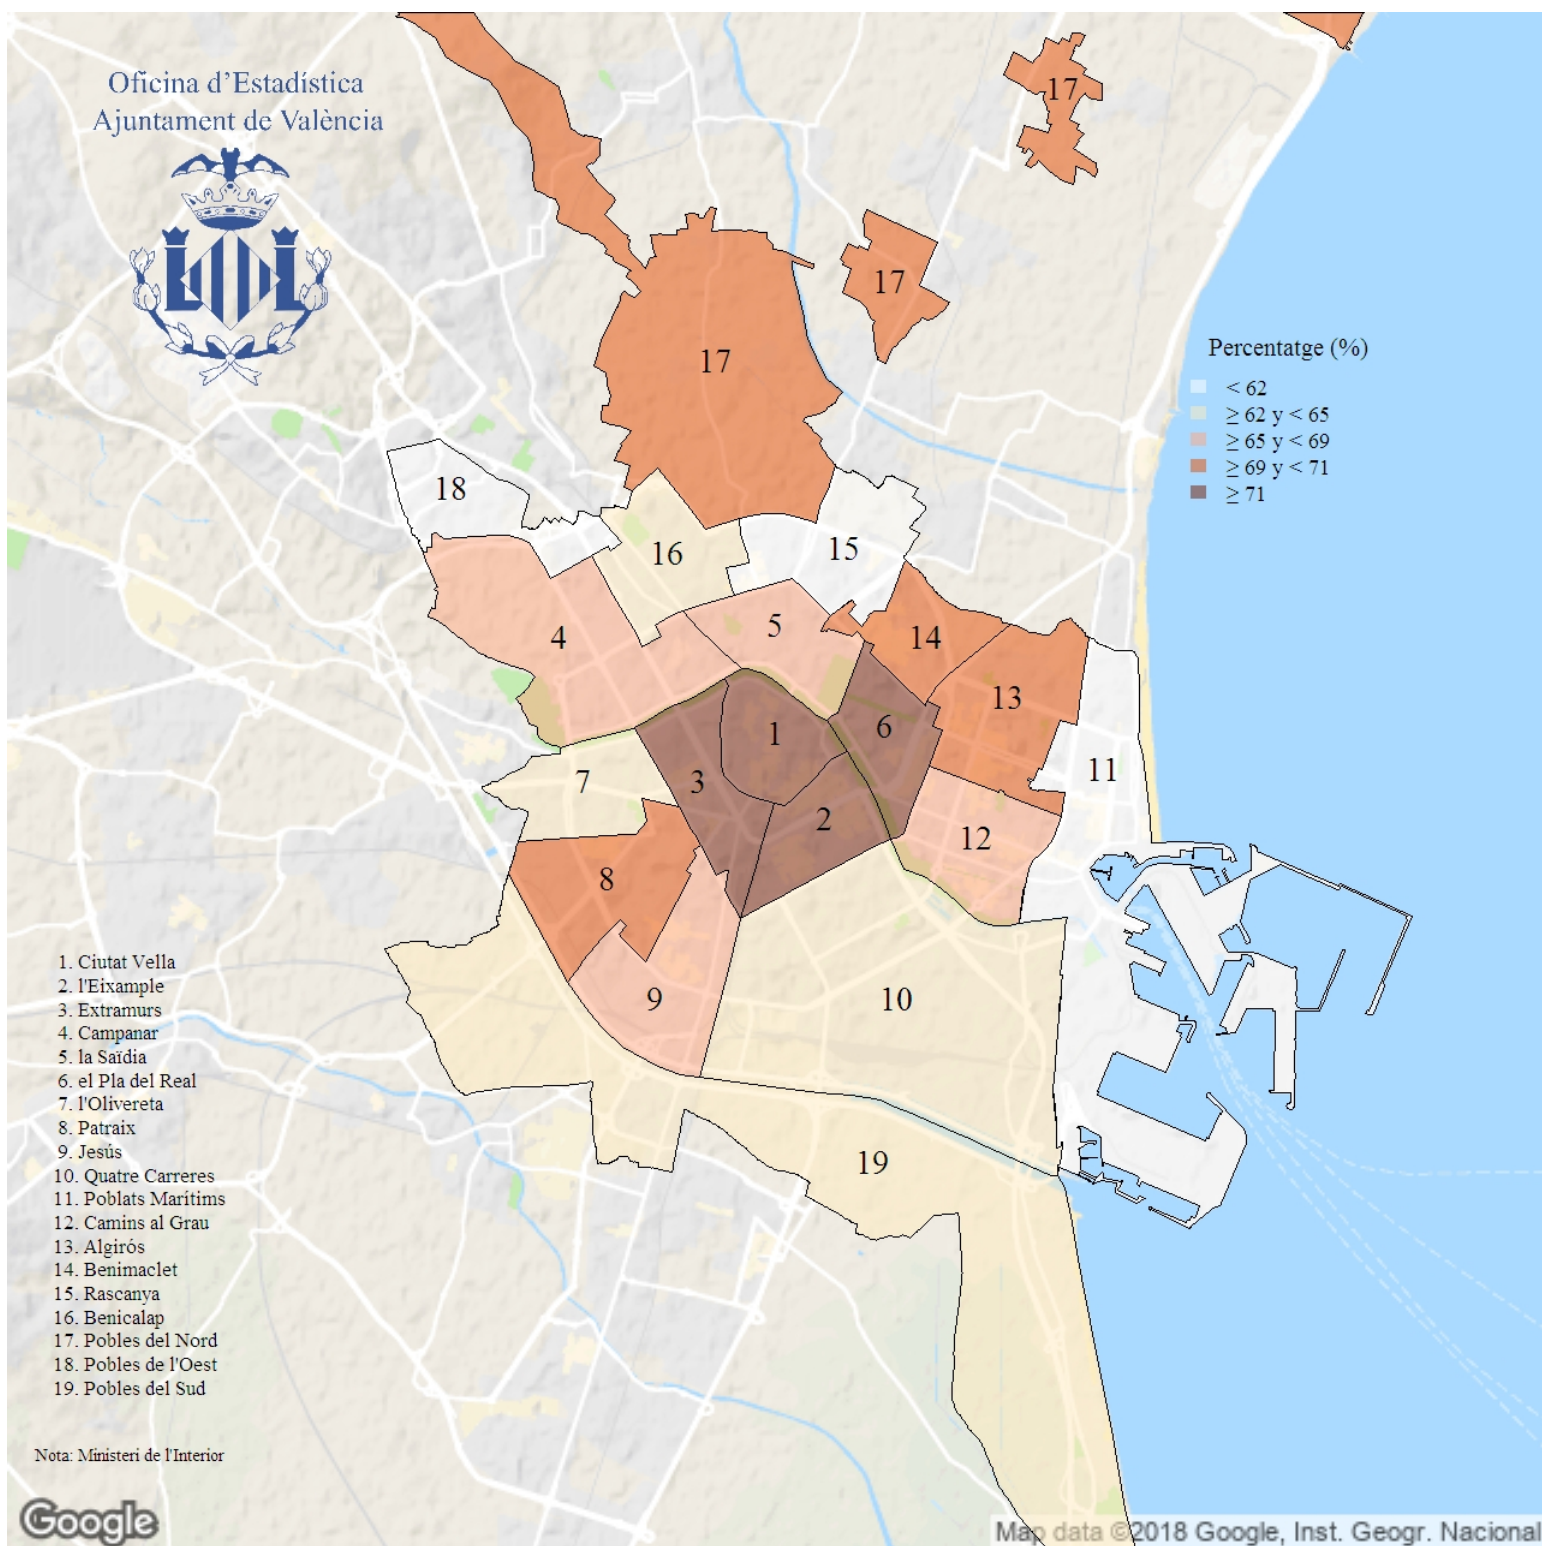

Percentatge de participació a les Eleccions Locals. 2019

Indicador: Percentatge de participació a les Eleccions Locals

Definició i forma de càlcul: Quocient dels vots llegits (suma de vots a candidatures, vots en blanc i vots nuls) entre el total del cens electoral.

Font: Ministeri de l'Interior

Periodicitat: Quadriennal

Unitats: Percentatge (respecte al cens electoral)

Observacions: NA