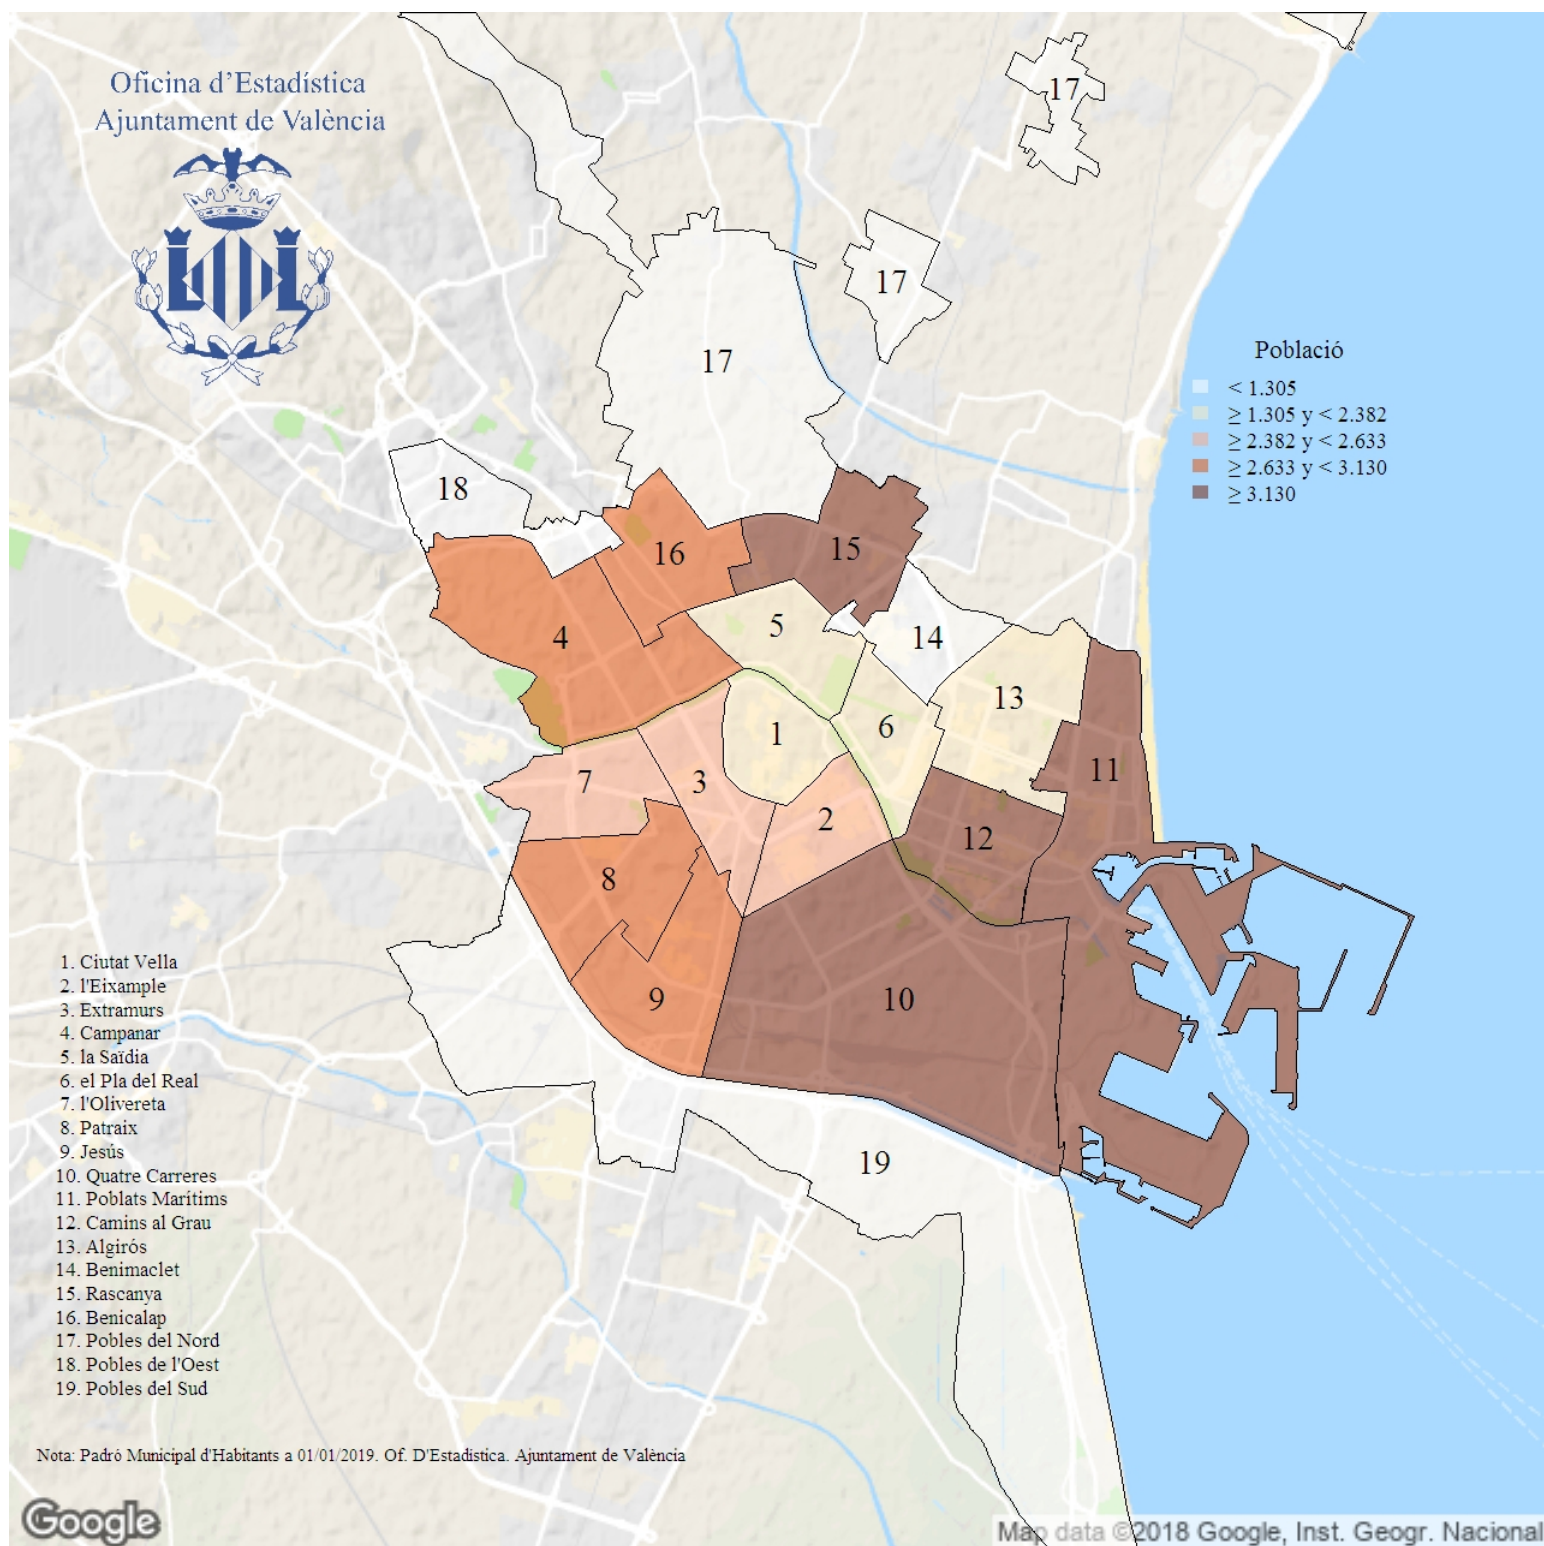

Població de 6 a 11 anys. 2019

Indicador: Població de 6 a 11 anys

Definició i forma de càlcul: Població de 6 a 11 anys d'edat, ambdós inclusive, resident a la ciutat a l'1 de gener de l'any de referència.

Font: Padró Municipal d'Habitants a l'1 de gener de cada any. Ajuntament de València

Periodicitat: Anual

Unitats:

Observacions: Indica la població en edat d'educació primària, considerant aquest nivell educatiu com l'interval entre 6 i 11 anys, ambdós inclusive. Les dades oferides provenen de la explotació estadística del fitxer del Padró Municipal d'Habitants de l'Ajuntament de València.