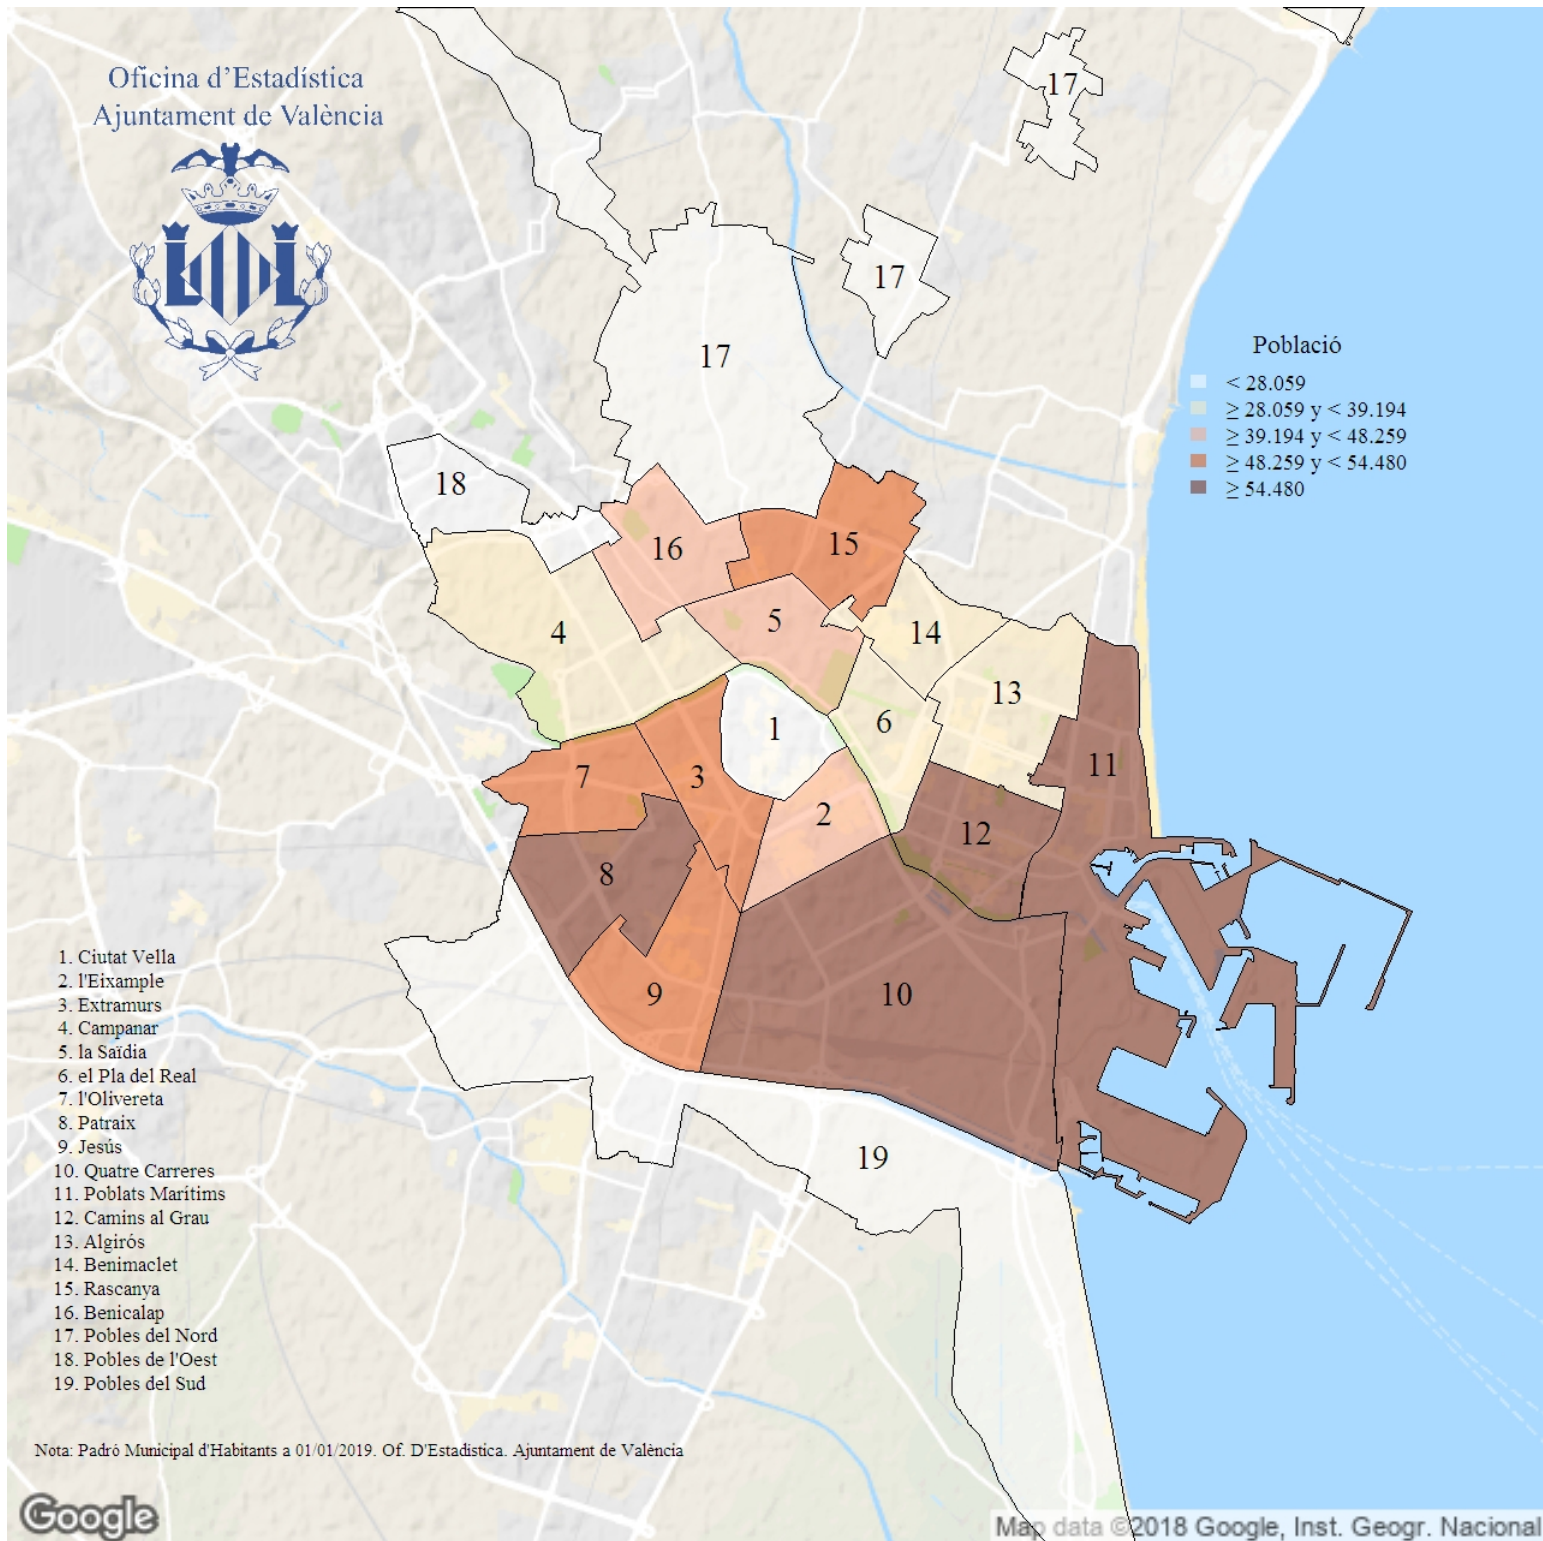

# Població resident. 2019

**Indicador:** Població resident

**Definició i forma de càlcul:** Nombre de persones inscrites al Padró Municipal d'Habitants de la ciutat de València a l'1 de gener de l'any de referència.

**Font:** Padró Municipal d'Habitants a l'1 de gener de cada any. Ajuntament de València

**Periodicitat:** Anual

**Unitats:**

**Observacions:** El Padró municipal és un registre administratiu on consten els veïns del municipi. Les seues dades constitueixen una prova de la residència en el municipi i del domicili habitual al mateix. Tota persona que visca en Espanya està obligada a inscriure's en el Padró del municipi on resideix habitualment. Qui visca en més d'un municipi, haurà d'inscriure's únicament en el que habite durant més temps a l'any. Les dades oferides provenen de l'explotació estadística del fitxer del Padró Municipal d'Habitants de l'Ajuntament de València