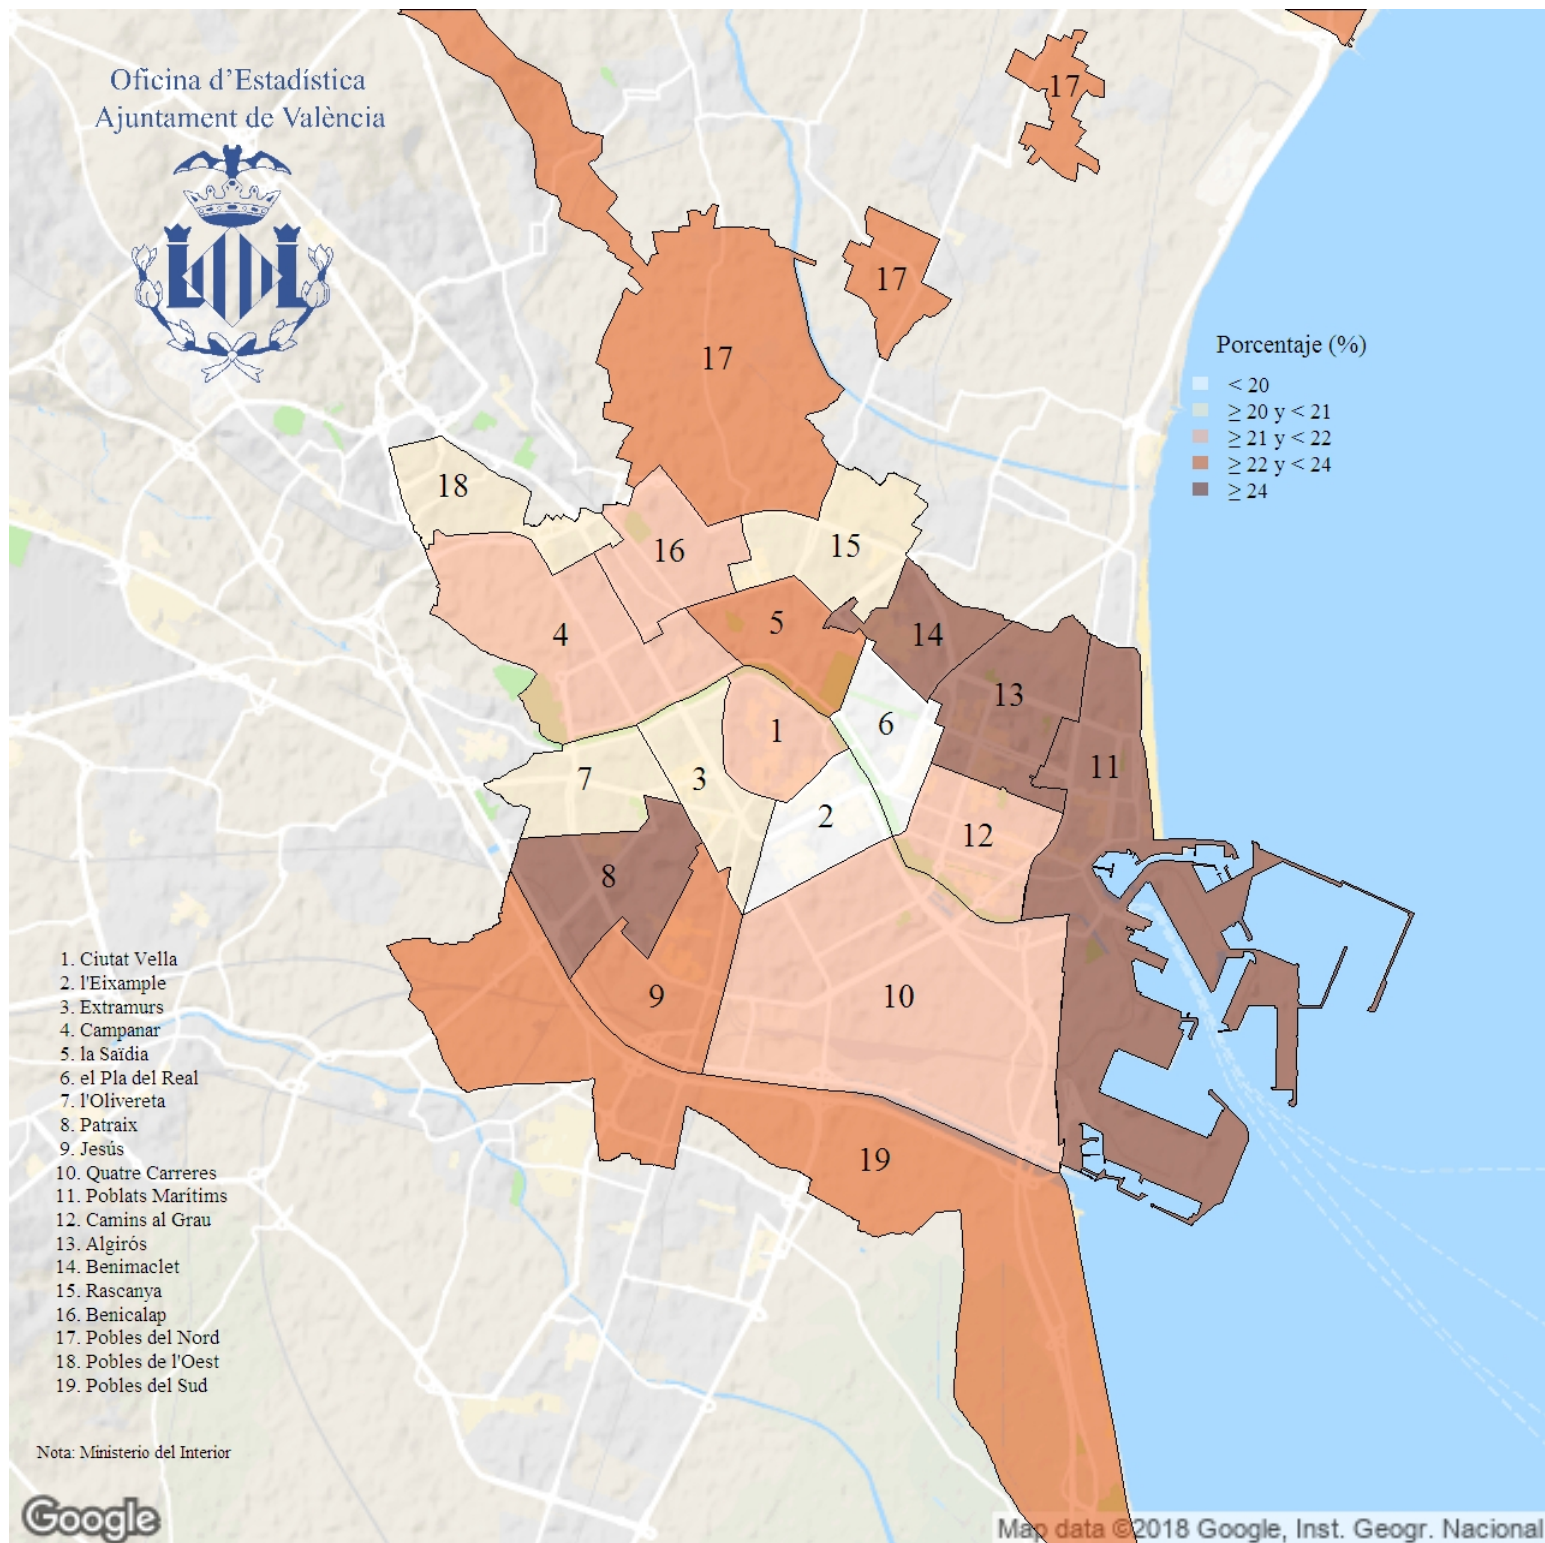

# Porcentaje de votos a Compromís en las Elecciones Autonómicas. 2019

**Indicador:** Porcentaje de votos a Compromís en las Elecciones Autonómicas

**Definición y forma de cálculo:** Cociente del número de votos a COMPROMÍS entre el total de votos a candidaturas, multiplicado por 100

**Fuente:** Conselleria de Presidencia. Generalitat Valenciana

**Periodicidad:** Cuatrienal

**Unidades:** Porcentaje (respecto a votos a candidaturas)

**Observaciones:** NA