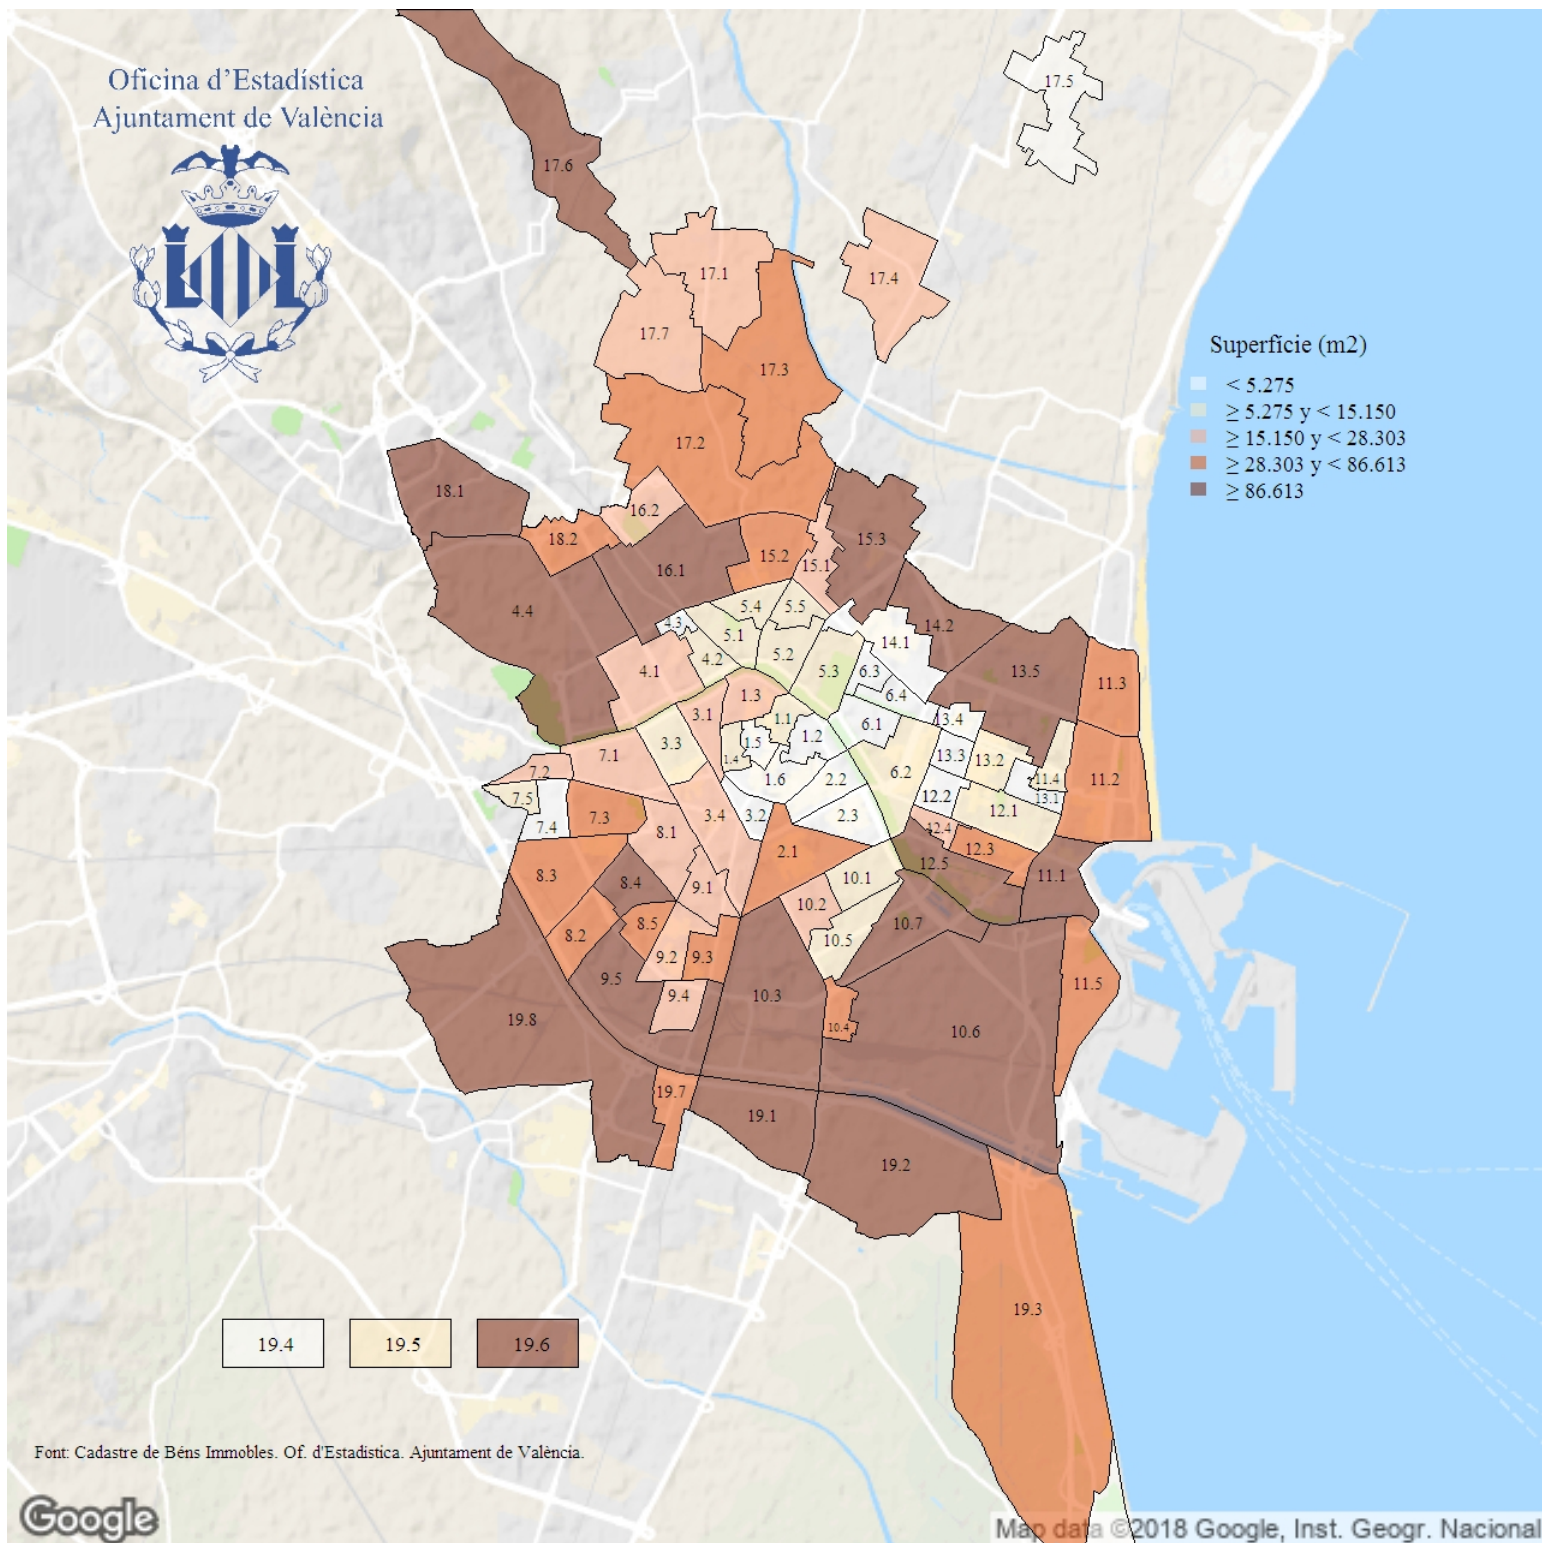

# Superfície total de solars. 2016

**Indicador:** Superfície total de solars

**Definició i forma de càlcul:** Suma de la superfície de la totalitat dels solars registrats al cadastre

**Font:** Cadastre de Béns Immobles. Oficina d'Estadística. Ajuntament de València