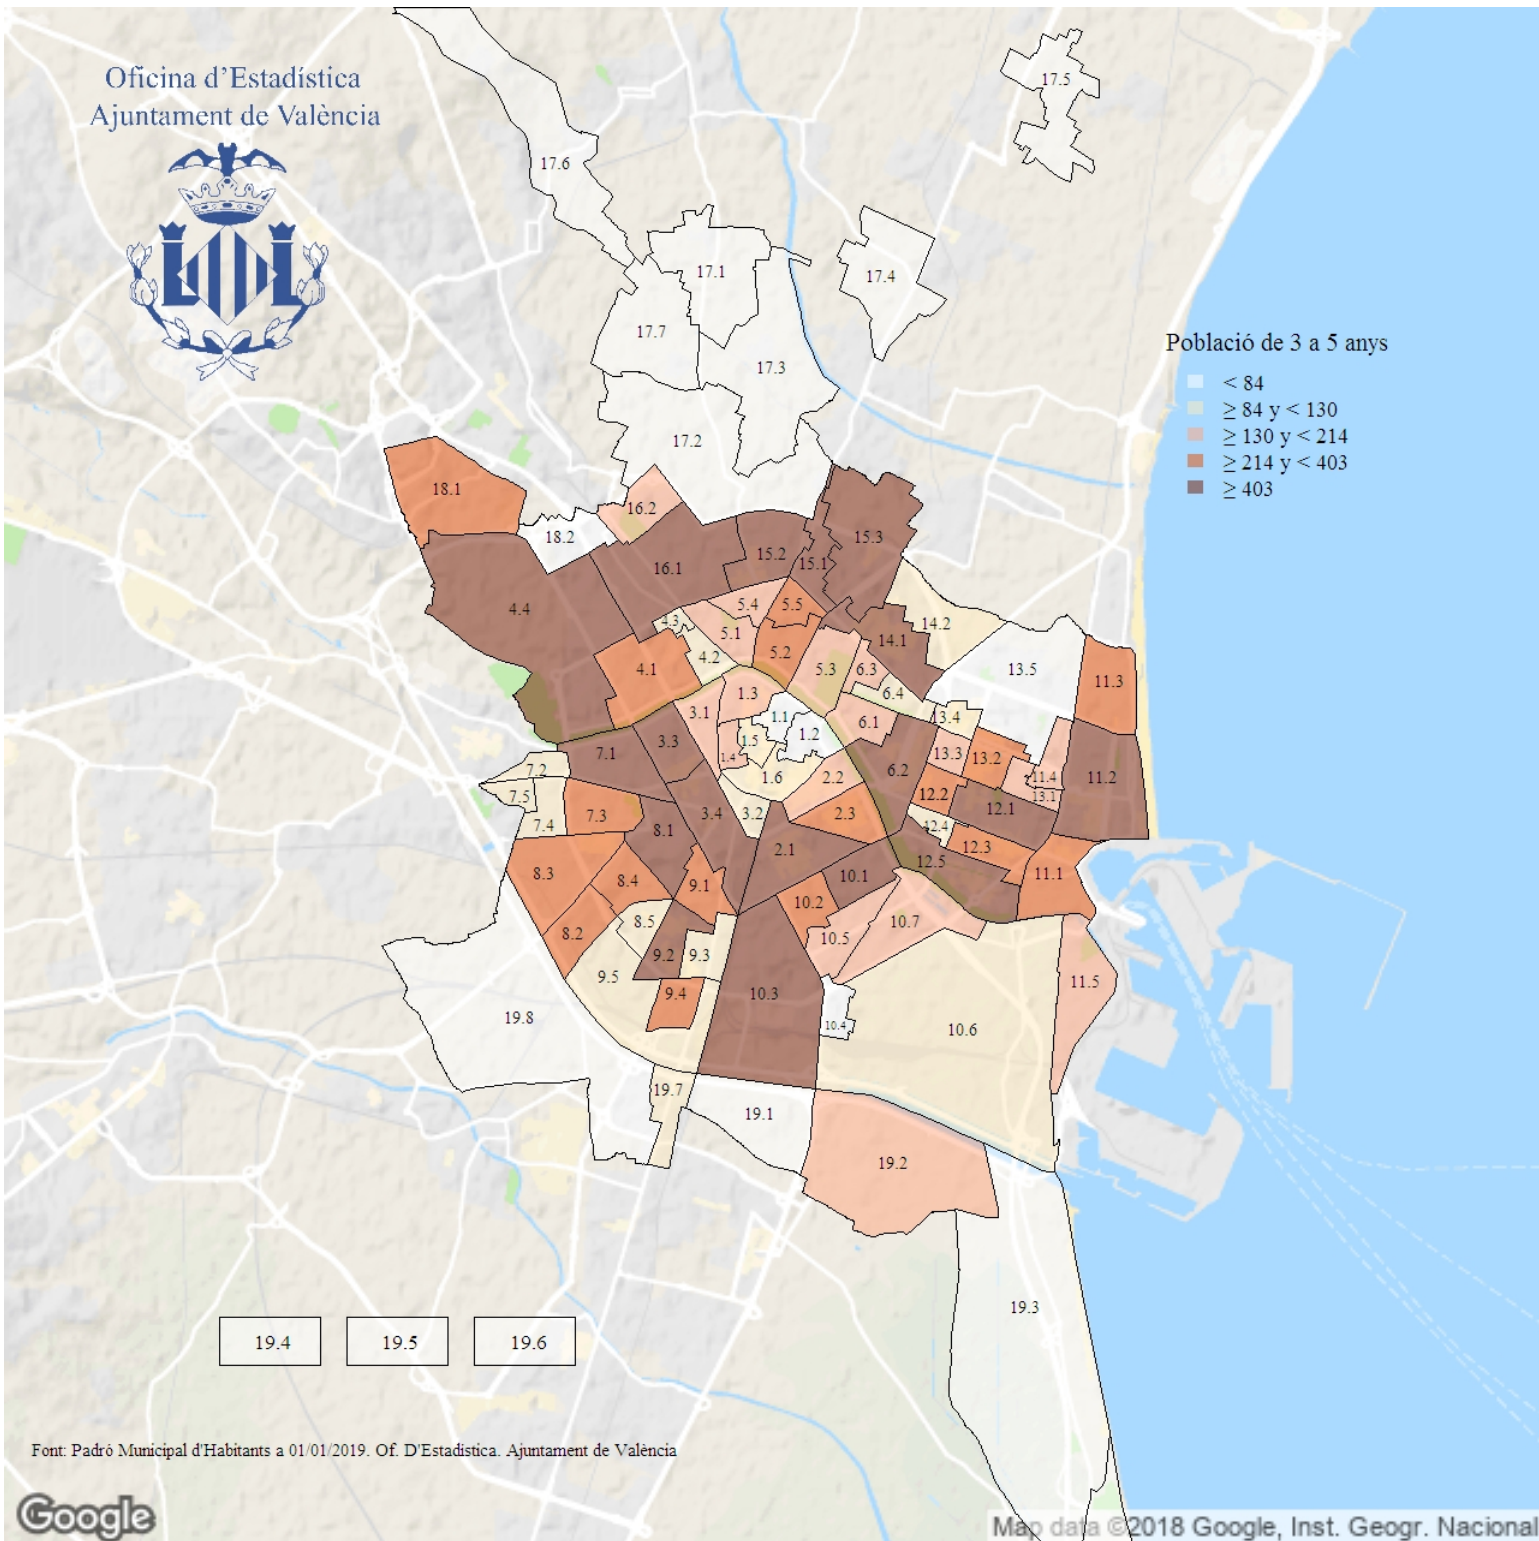

# Població de 3 a 5 anys. 2019

Oficina d'Estadística  
Ajuntament de València

Població de 3 a 5 anys

19.4

19.5

19.6

Font: Padró Municipal d'Habitants a 01/01/2019. Of. D'Estadística. Ajuntament de València

Google

Map data ©2018 Google, Inst. Geogr. Nacional

**Indicador:** Població de 3 a 5 anys

**Definició i forma de càlcul:** Població de 3 a 5 anys d'edat, ambdós inclusive, resident a la ciutat a l'1 de gener de l'any de referència.

**Font:** Padró Municipal d'Habitants a l'1 de gener de cada any. Ajuntament de València

**Periodicitat:** Anual

**Unitats:**

**Observacions:** Indica la població en edat d'educació infantil, considerant aquest nivell educatiu com l'interval entre 3 i 5 anys, ambdós inclusive. Les dades oferides provenen de la explotació estadística del fitxer del Padró Municipal d'Habitants de l'Ajuntament de València.