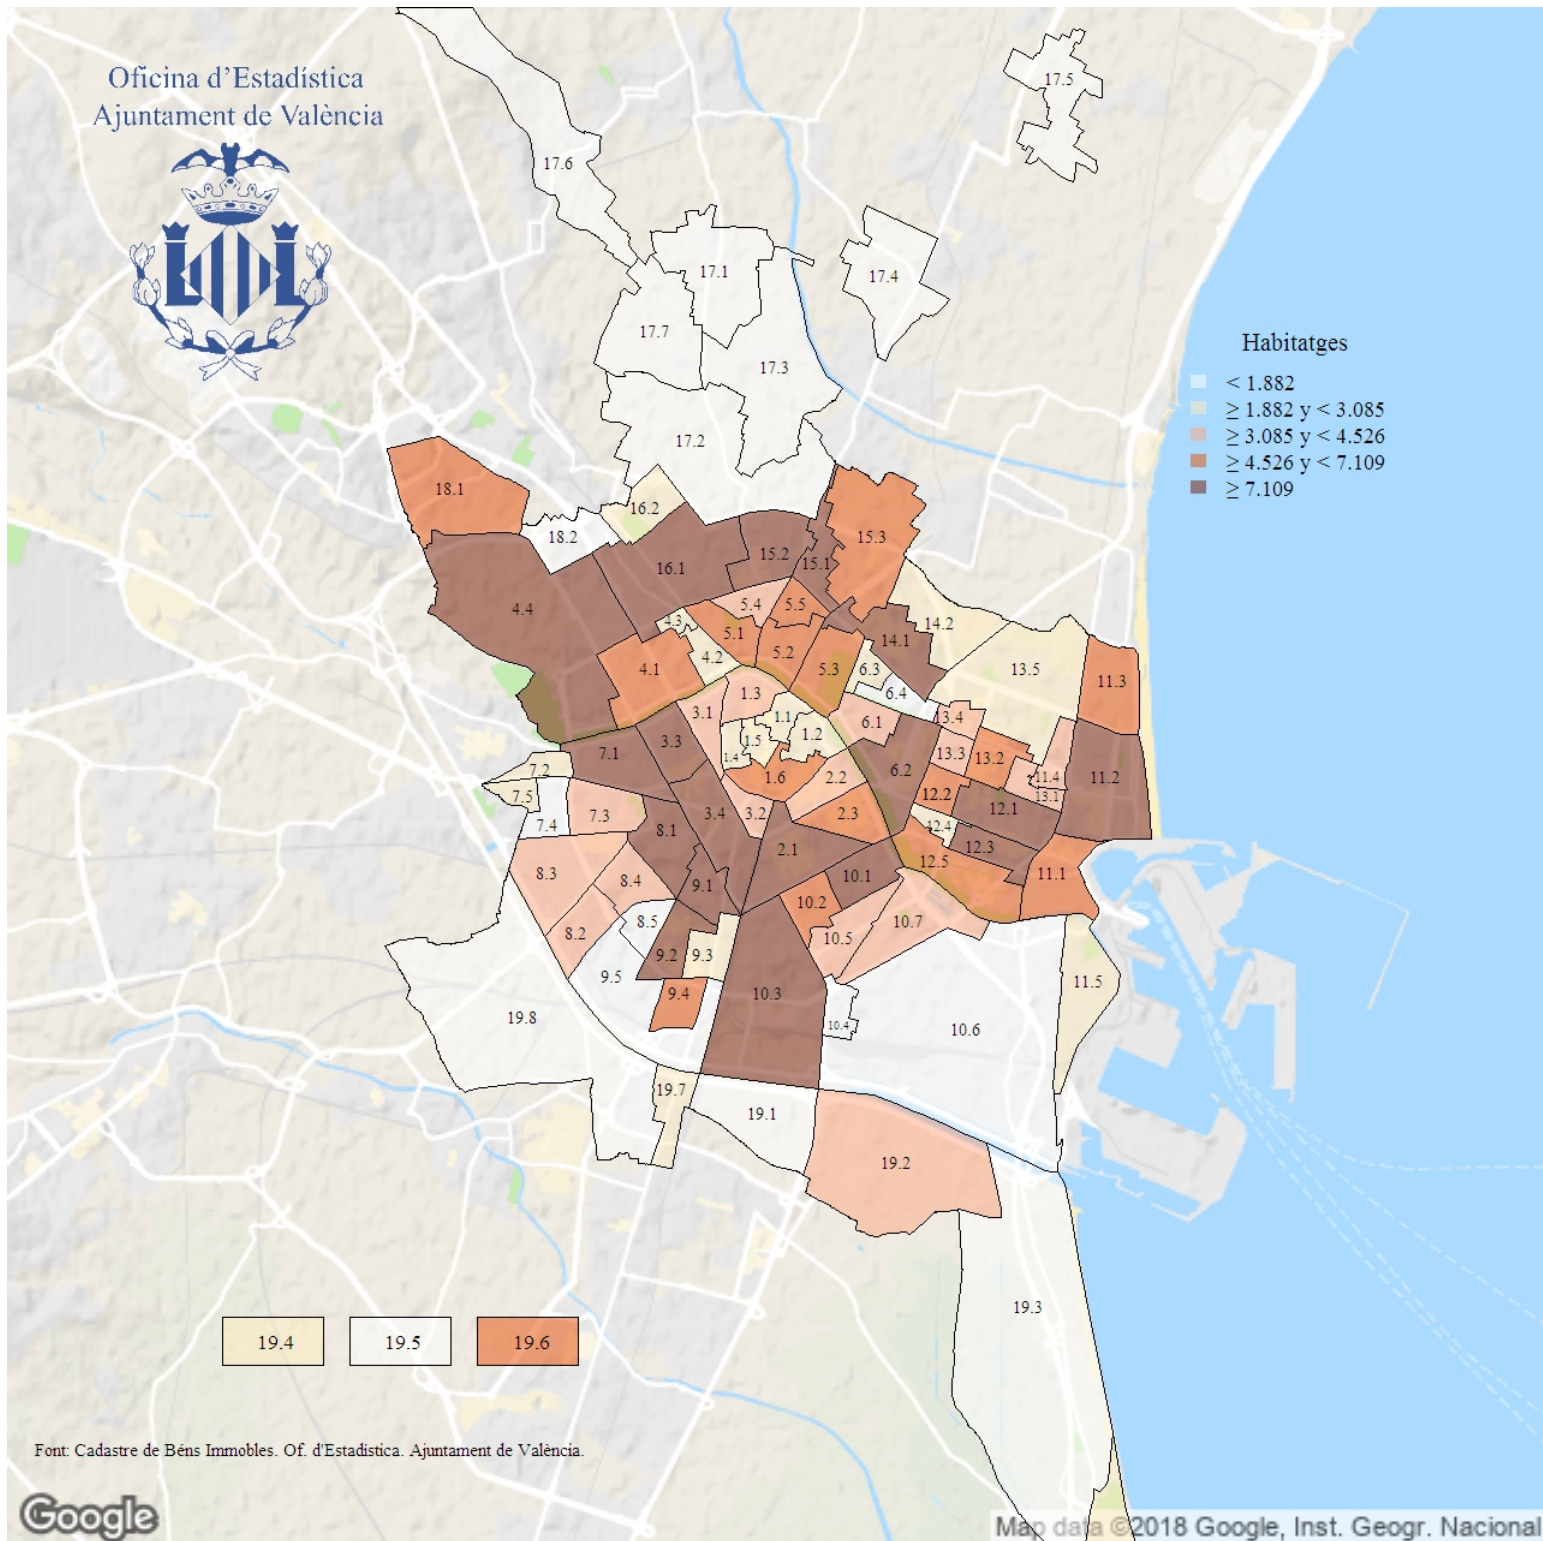

Nombre d'habitatges. 2016

Indicador: Nombre d'habitatges

Definició i forma de càlcul: Nombre d'habitatges obtingut a partir del fitxer de Cadastre de Béns Immobles de naturalesa urbana de la ciutat de València

Font: Cadastre de Béns Immobles. Oficina d'Estadística. Ajuntament de València

Periodicitat: Anual

Unitats:

Observacions: En el cas de la propietat horitzontal, es definix habitatge com l'agregat de totes les unitats constructives amb destí habitatge que pertanyen a un mateix càrrec fiscal, eliminant aquells agregats la superfície dels quals siga menor de 24 o major de 700 metres quadrats. En el cas de la propietat vertical, es definix habitatge com l'agregat de les unitats constructives d'un càrrec fiscal que compartixen la mateixa planta i porta, eliminant aquells agregats la superfície dels quals siga menor de 24 metres quadrats. Les dades provenen de la tabulació del fitxer del Cadastre de Béns Immobles de naturalesa urbana de la ciutat de València a 1 de gener de l'any de referència.