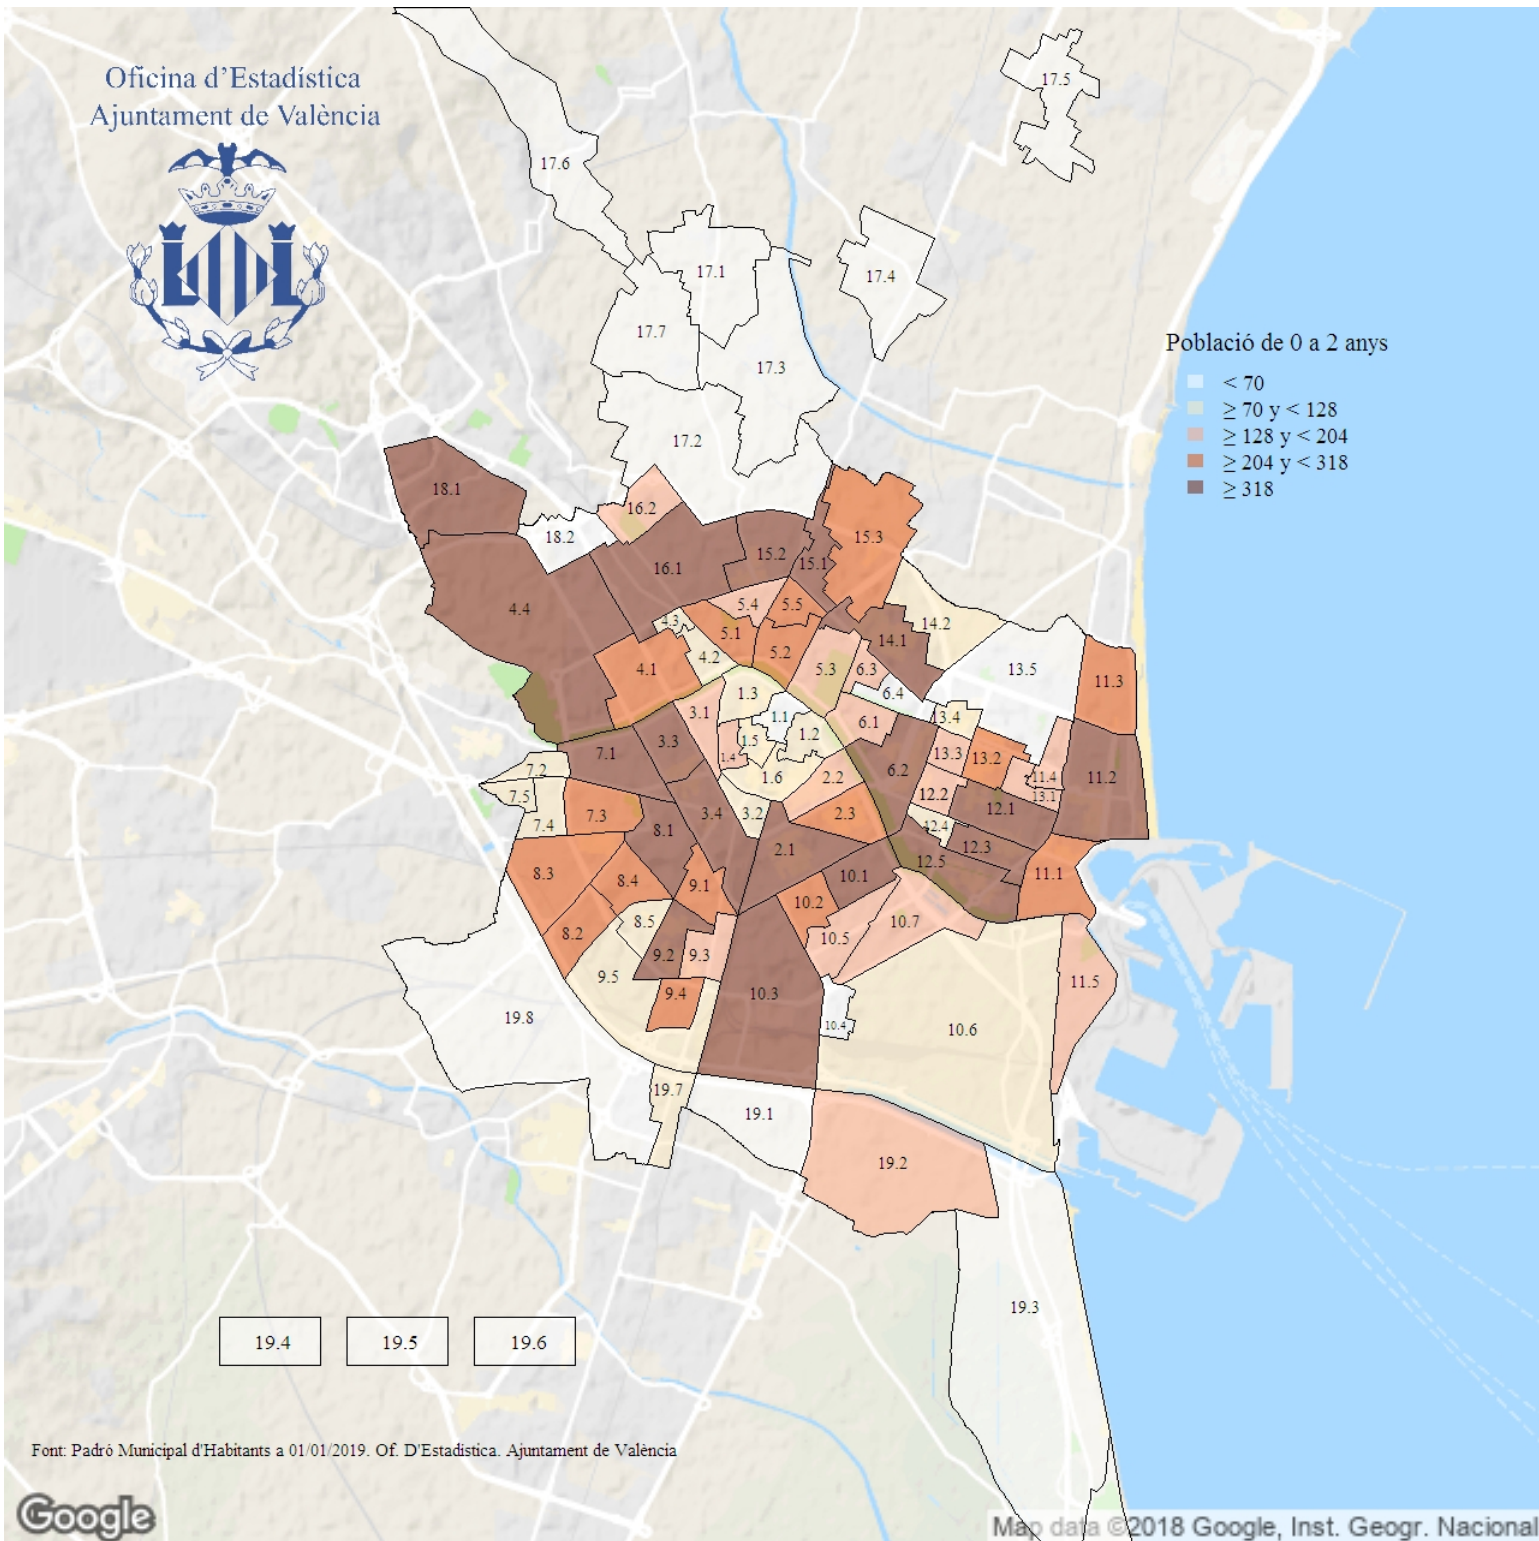

Població de 0 a 2 anys. 2019

Oficina d'Estadística
Ajuntament de València

Població de 0 a 2 anys

19.4

19.5

19.6

Font: Padró Municipal d'Habitants a 01/01/2019. Of. D'Estadística. Ajuntament de València

Google

Map data ©2018 Google, Inst. Geogr. Nacional

Indicador: Població de 0 a 2 anys

Definició i forma de càlcul: Població de 0 a 2 anys d'edat, ambdóss inclusive, resident a la ciutat a l'1 de gener de l'any de referència.

Font: Padró Municipal d'Habitants a l'1 de gener de cada any. Ajuntament de València

Periodicitat: Anual

Unitats:

Observacions: Indica la població en edat preescolar, considerant aquest nivell educatiu com l'interval entre 0 i 2 anys, ambdóss inclusive. Les dades oferides provenen de la explotació estadística del fitxer del Padró Municipal d'Habitants de l'Ajuntament de València.