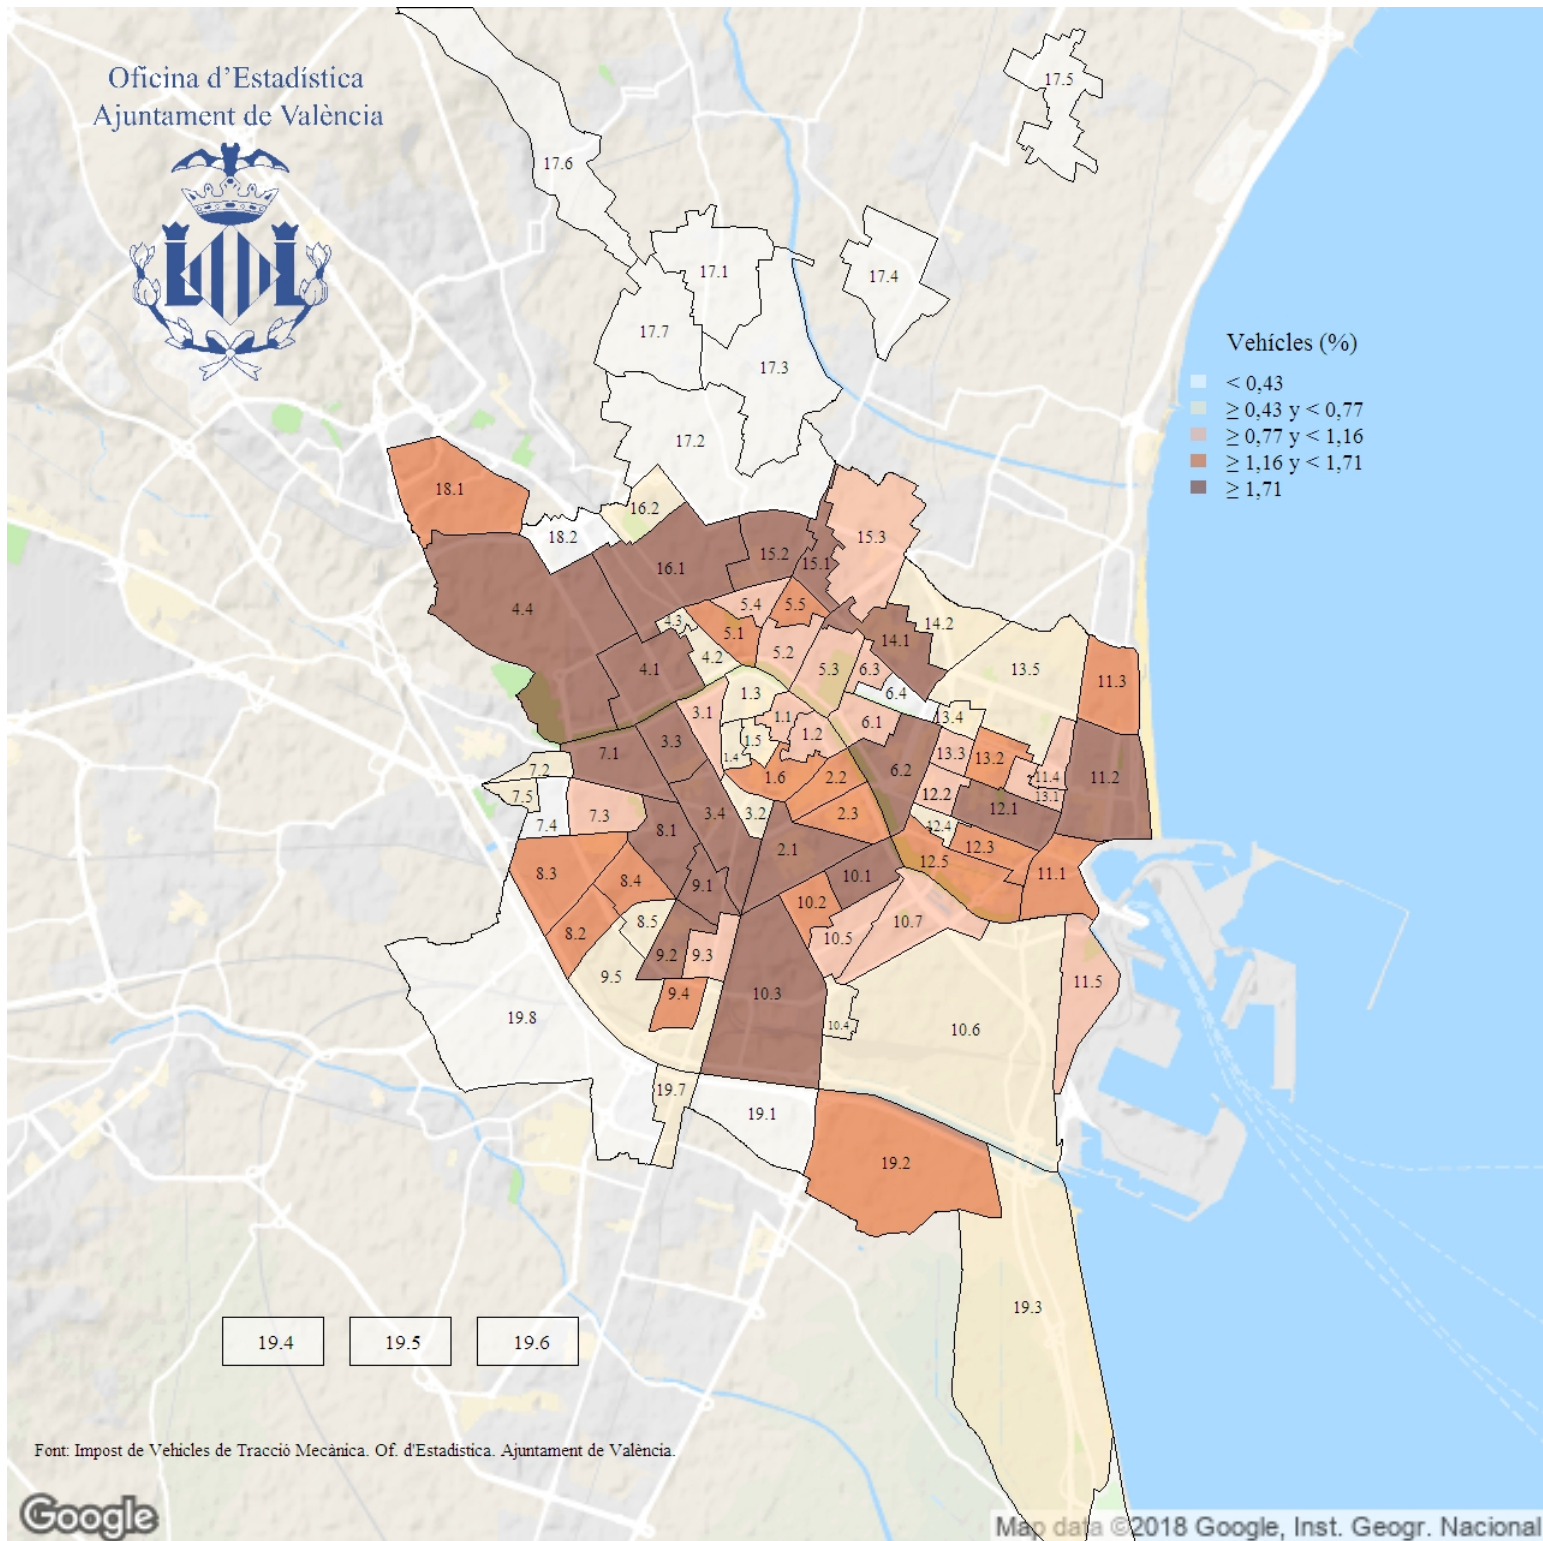

# Distribució percentual del nombre de vehicles. 2019

**Indicador:** Distribució percentual del nombre de vehicles

**Definició i forma de càlcul:** Quocient del nombre de vehicles a un àmbit territorial entre el total de vehicles de la ciutat en què consta esta delimitació, multiplicat per 100

**Font:** Impost de Vehicles de Tracció Mecànica (IVTM). Oficina d'Estadística. Ajuntament de València

**Periodicitat:** Anual

**Unitats:** Expressat en percentatge

**Observacions:** L'estadística del parc de vehicles s'elabora a partir de l'IVTM. Inclou tots els vehicles en actiu en l'impost, encara que estiguen exempts de pagament, amb domicili a València a 1 de gener de l'any de referència. Al denominador no s'inclouen els vehicles que, estant en la ciutat, no consta l'àmbit territorial a què pertanyen.