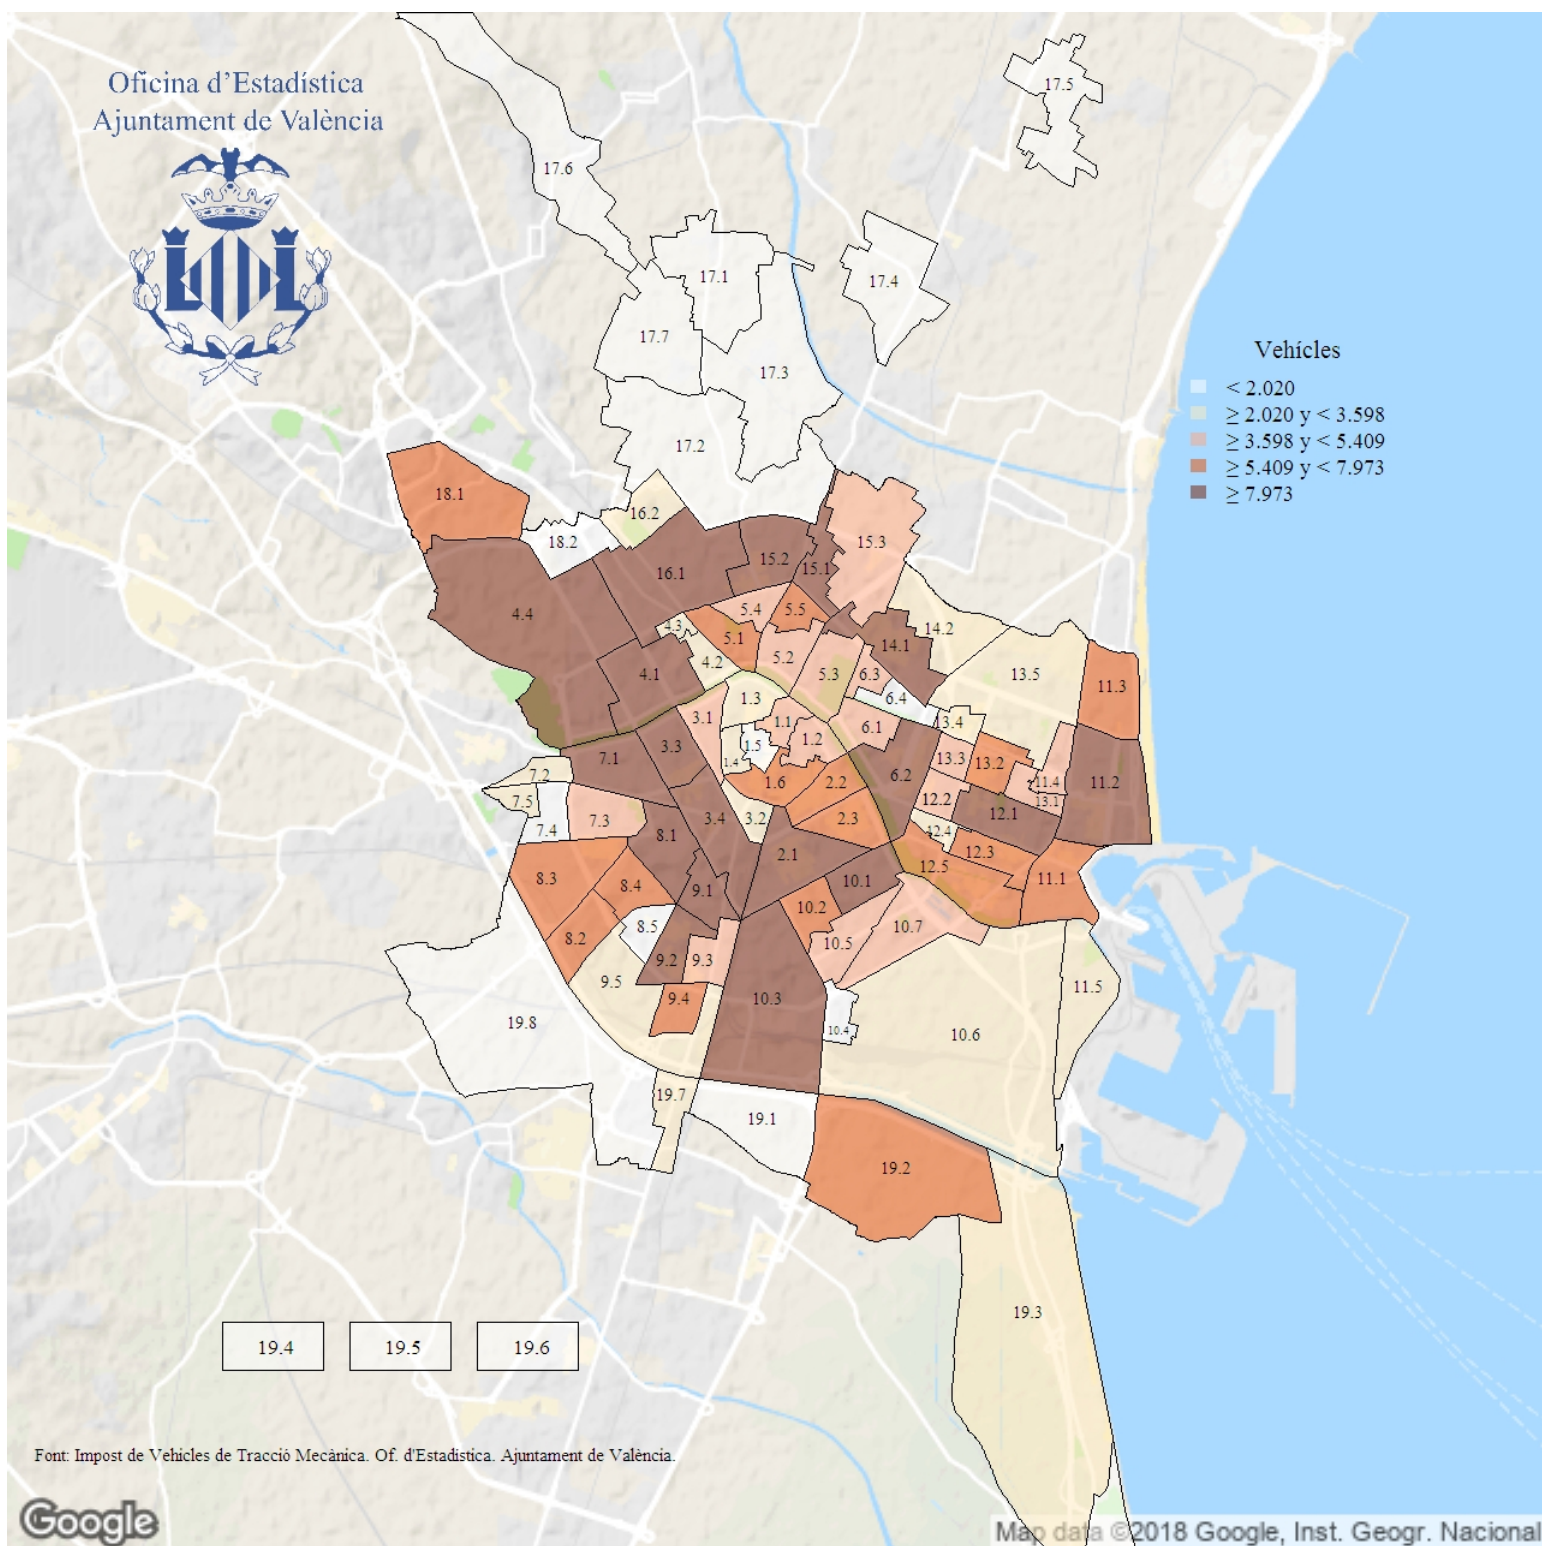

# Nombre de vehicles. 2019

**Indicador:** Nombre de vehicles

**Definició i forma de càlcul:** Nombre de vehicles registrats a l'Impost de Vehicles de Tracció Mecànica de la ciutat de València

**Font:** Impost de Vehicles de Tracció Mecànica (IVTM). Oficina d'Estadística. Ajuntament de València

**Periodicitat:** Anual

**Unitats:**

**Observacions:** L'estadística del parc de vehicles s'elabora a partir de l'IVTM. Inclou tots els vehicles en actiu en l'impost, encara que estiguen exempts de pagament, amb domicili a València a 1 de gener de l'any de referència. Els vehicles estan classificats segons la tipologia (automòbil, camió, etc.) que consta en la targeta d'Inspecció Tècnica de Vehicles.