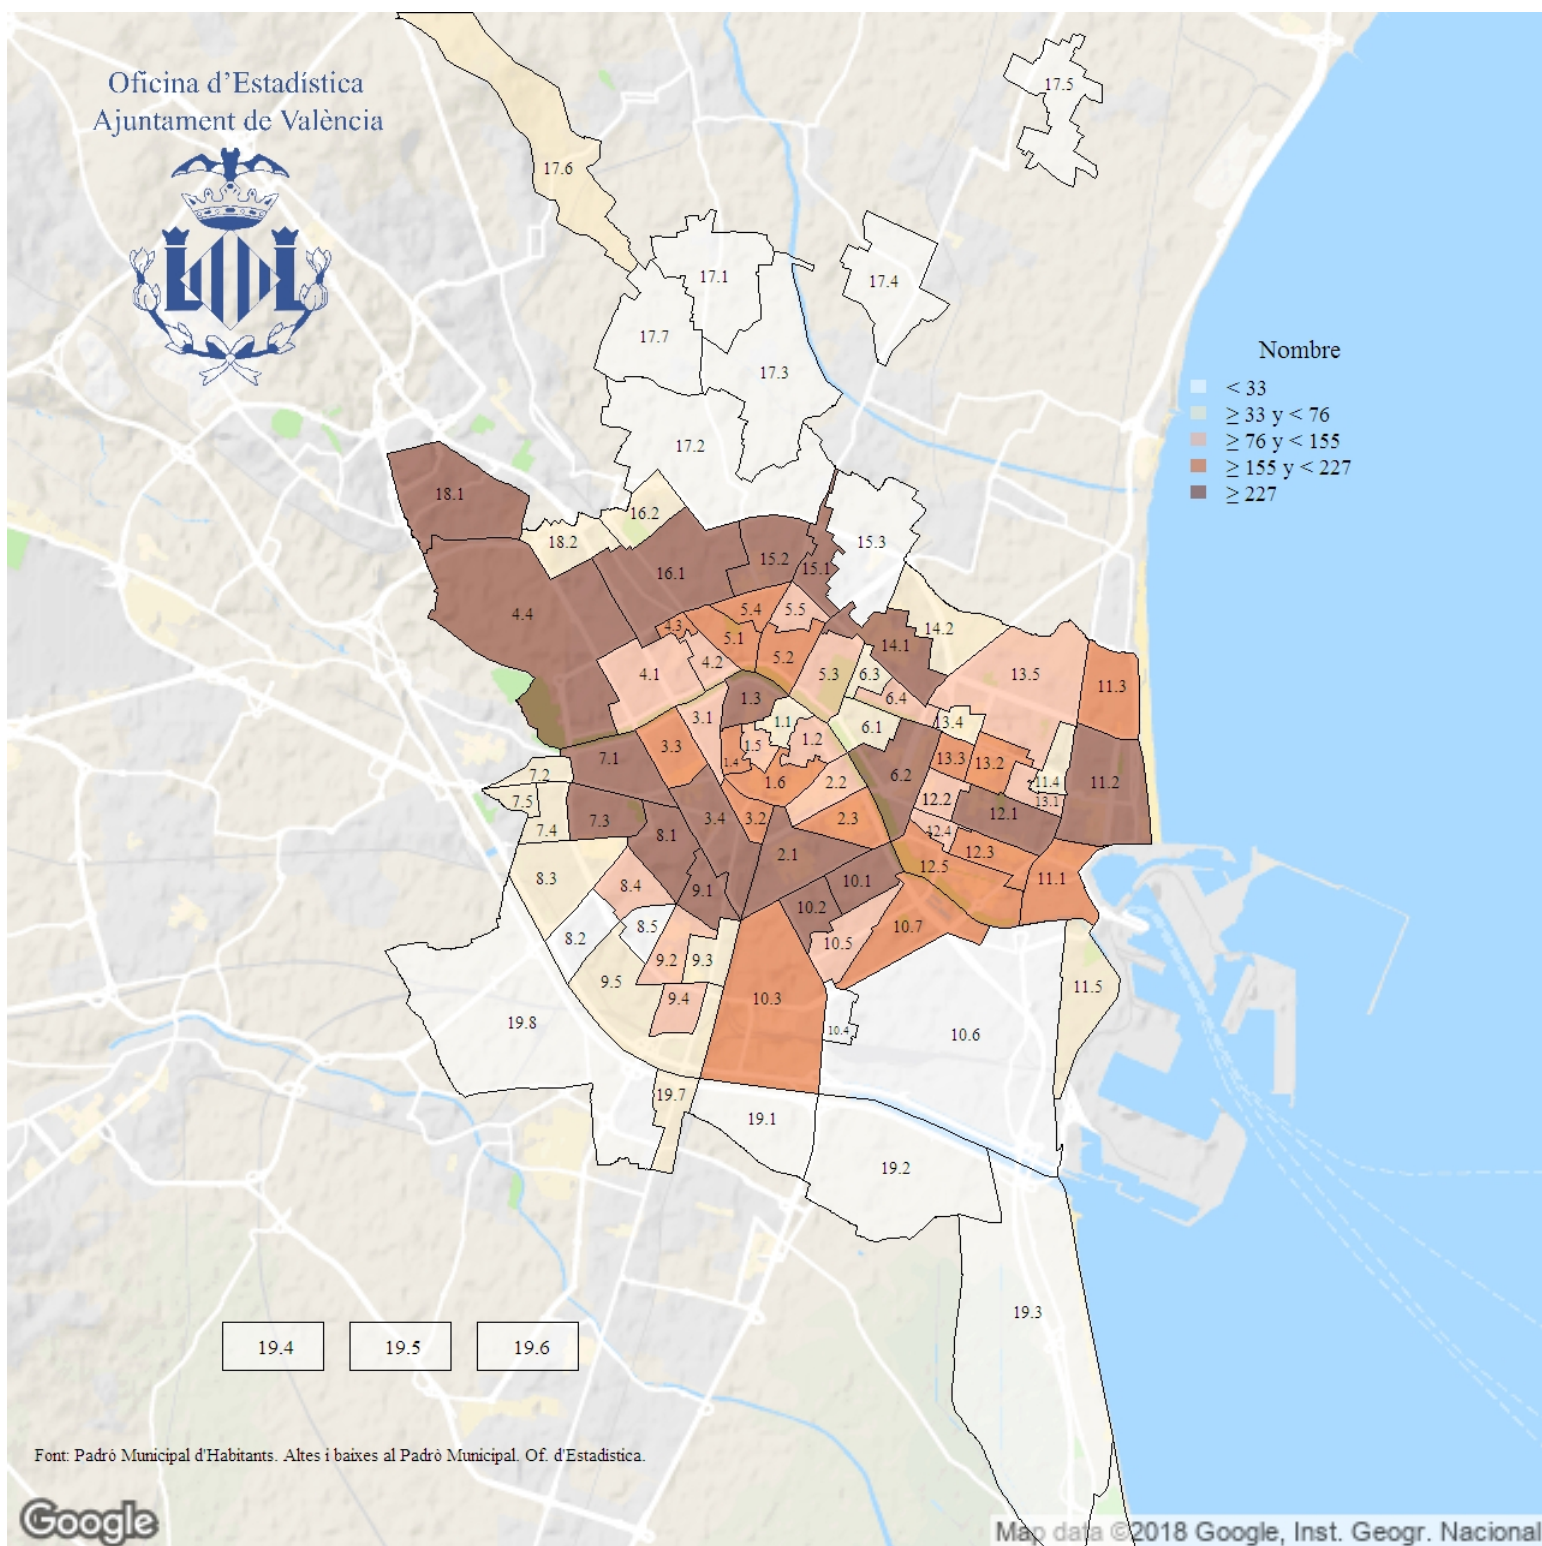

Saldo migratori. 2018

Oficina d'Estadística
Ajuntament de València

Font: Padró Municipal d'Habitants. Altes i baixes al Padró Municipal. Of. d'Estadística.

Indicador: Saldo migratori

Definició i forma de càlcul: Diferència entre la població immigrant i l'emigrant de la ciutat durant l'any de referència (a nivell interurbà).

Font: Modificacions registrades al Padró Municipal d'Habitants. Ajuntament de València

Periodicitat: Anual

Unitats:

Observacions: Les dades provenen de l'explotació estadística del fitxer de modificacions registrades en el Padró Municipal d'Habitants de l'Ajuntament de València.