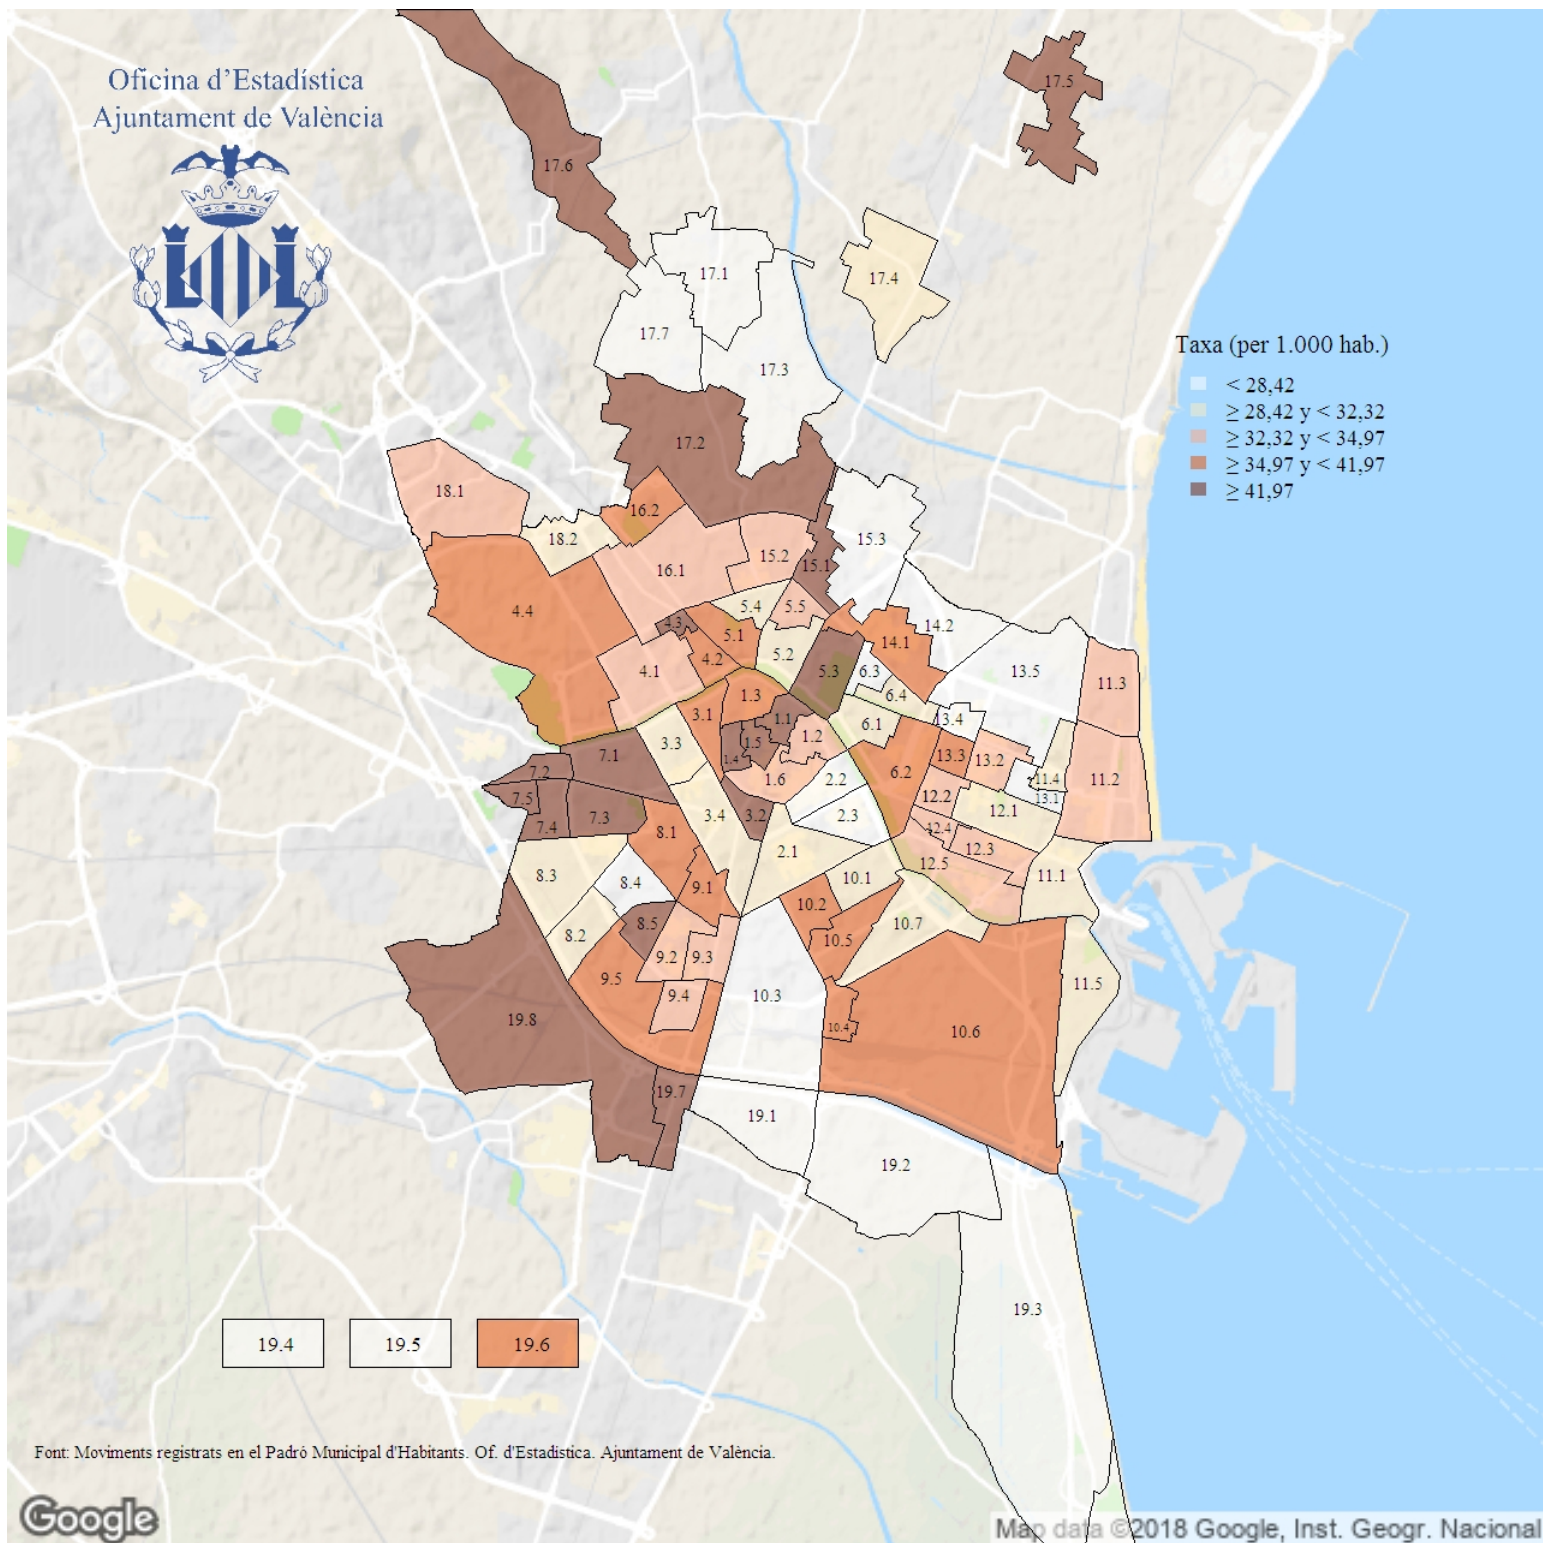

Taxa bruta d'emigració. 2018

Indicador: Taxa bruta d'emigració

Definició i forma de càlcul: Quocient del nombre de baixes per emigració registrades a la ciutat durant l'any de referència, entre la població calculada a meitat de l'any de referència.

Font: Modificacions registrades al Padró Municipal d'Habitants. Ajuntament de València

Periodicitat: Anual

Unitats: Expressat en tant per 1.000

Observacions: La població calculada a mitat de l'any de referència s'obté com a semisuma de les poblacions corresponents a 1 de gener de l'any de referència i 1 de gener de l'any següent. Les dades de moviments i població provenen de l'explotació estadística del fitxer del Padró Municipal d'Habitants de l'Ajuntament de València i de les modificacions registrades.