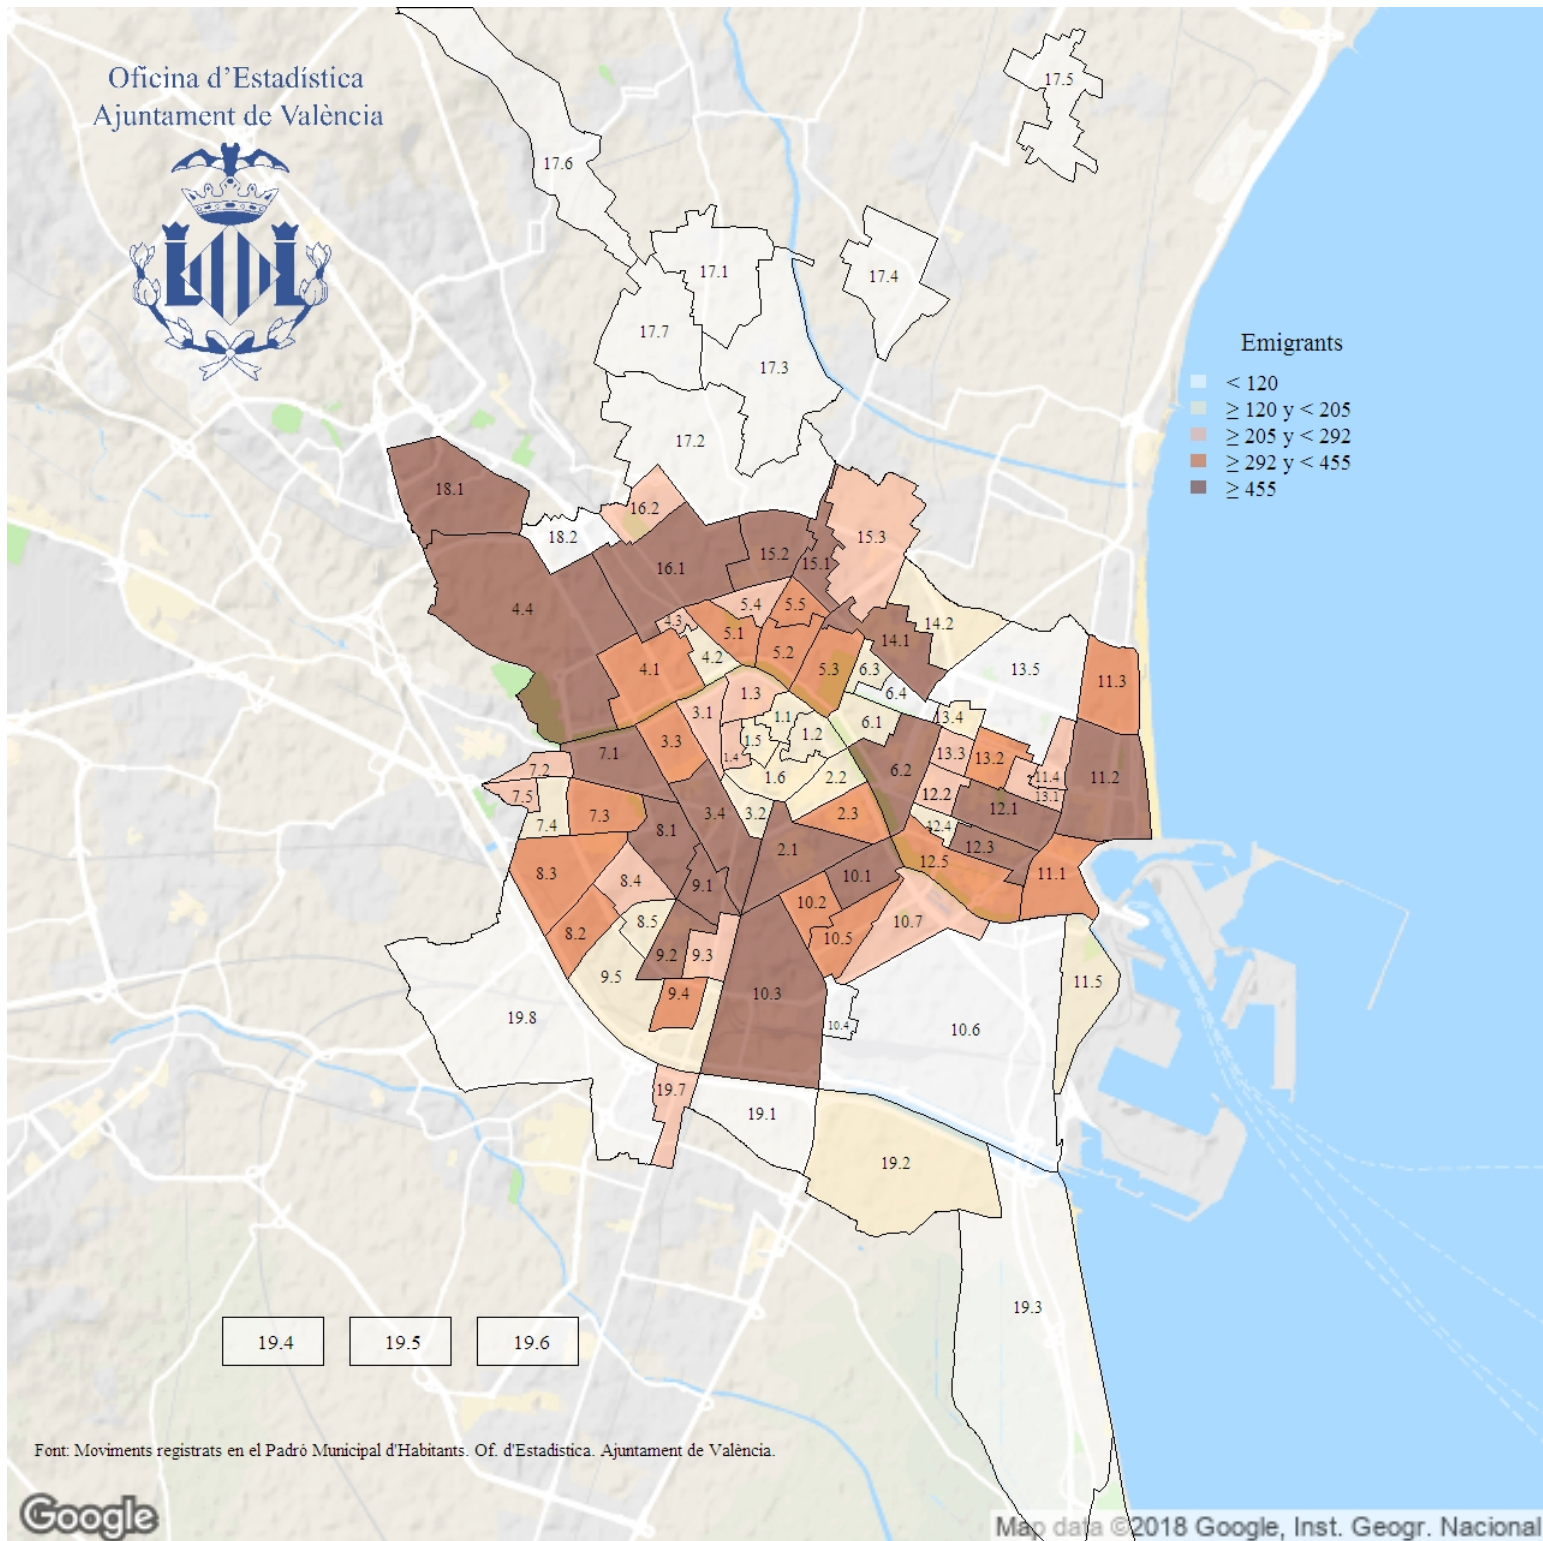

Població emigrant. 2018

Indicador: Població emigrant

Definició i forma de càlcul: Nombre de baixes per emigració al Padró Municipal d'Habitants de la ciutat durant l'any de referència.

Font: Modificacions registrades al Padró Municipal d'Habitants. Ajuntament de València

Periodicitat: Anual

Unitats:

Observacions: És la pèrdua o eixida de persones d'una població geogràficament delimitada, per motiu de l'abandó de la residència habitual en el dit territori. Les dades provenen de l'explotació estadística del fitxer de modificacions registrades en el Padró Municipal d'Habitants de l'Ajuntament de València.