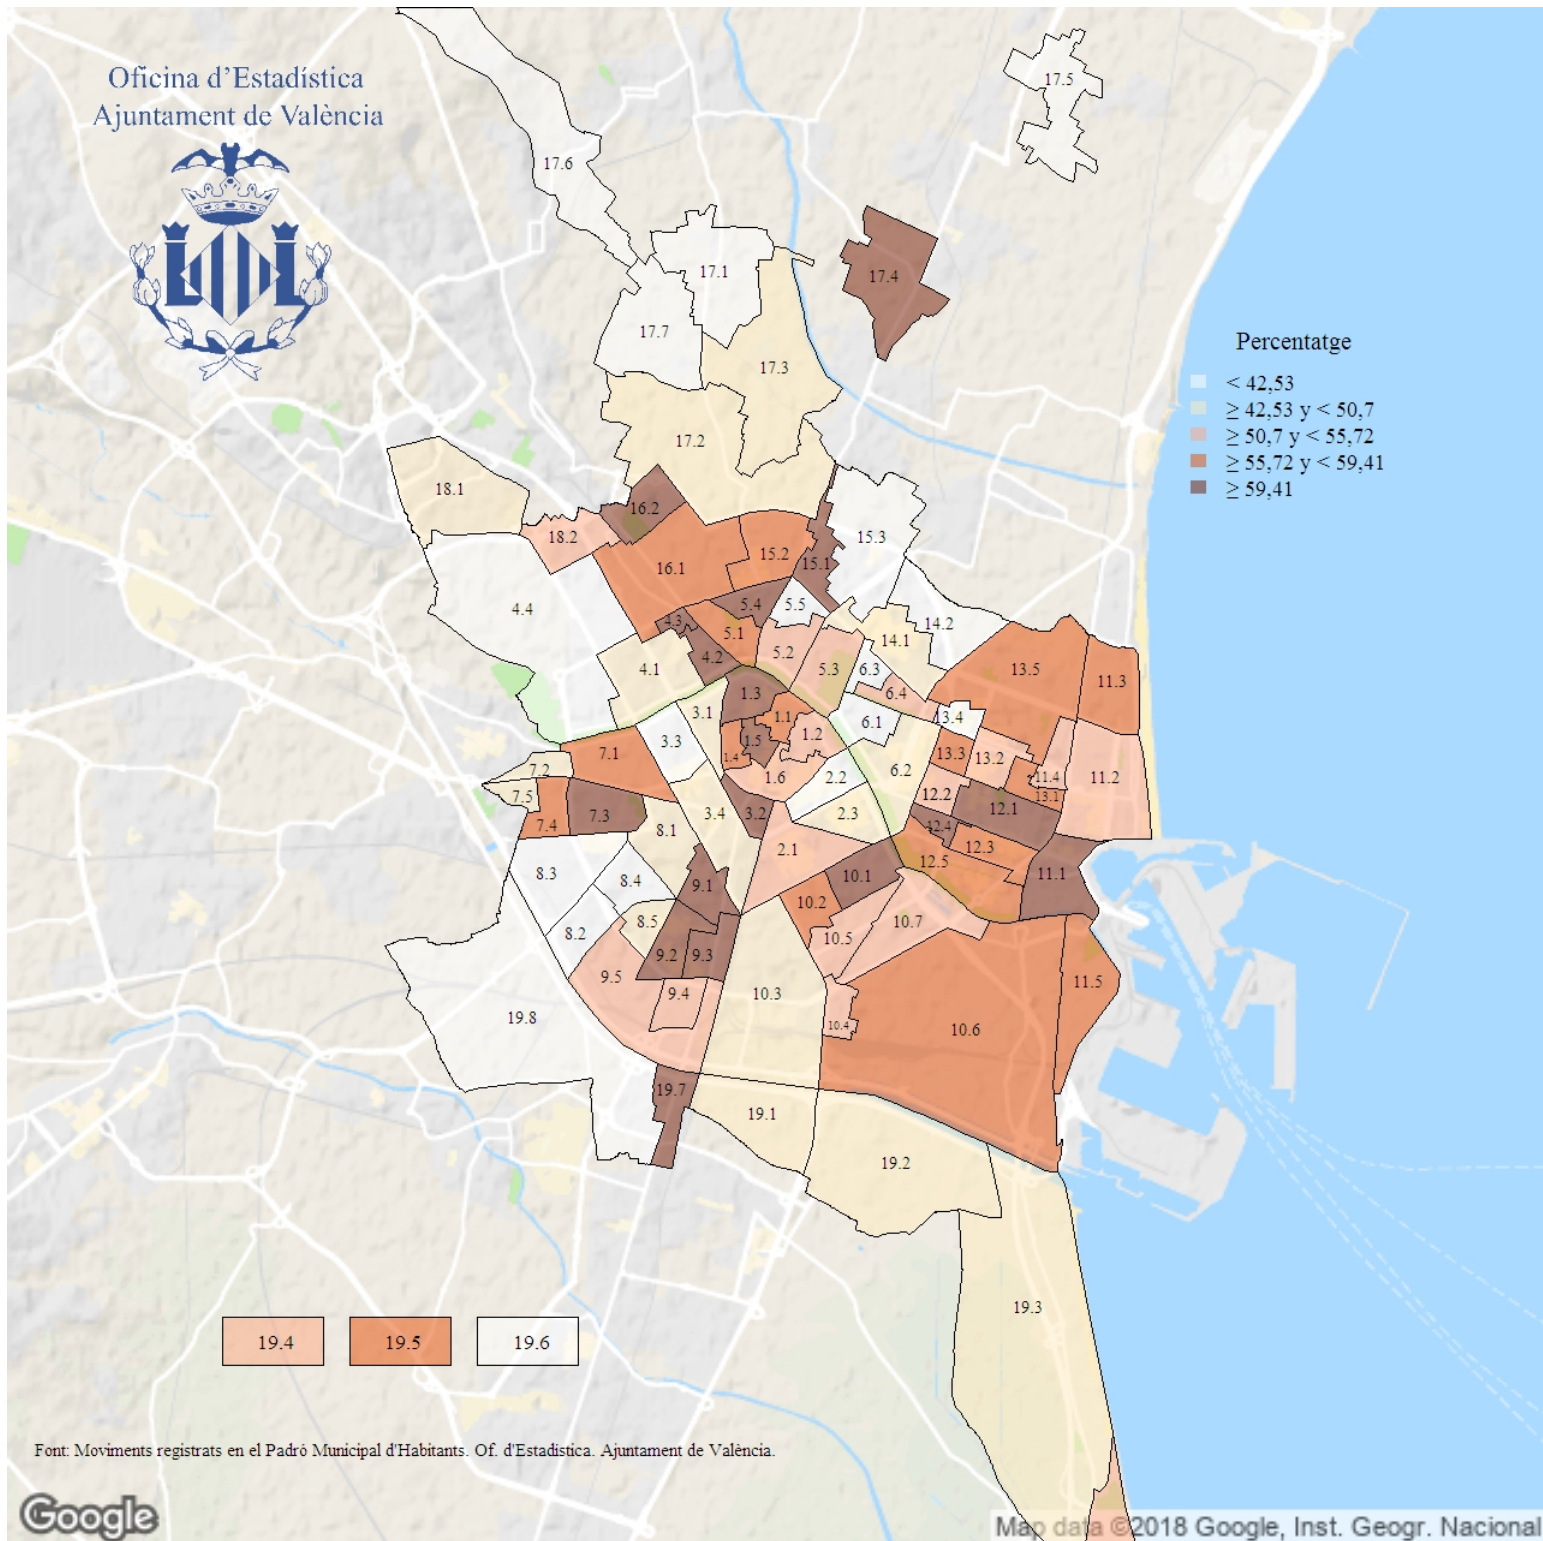

# Proporció d'immigrants de nacionalitat estrangera. 2018

**Indicador:** Proporció d'immigrants de nacionalitat estrangera

**Definició i forma de càlcul:** Quocient del nombre d'altres per immigració de persones amb nacionalitat estrangera, entre el nombre total d'altres per immigració a la ciutat durant l'any de referència.

**Font:** Modificacions registrades al Padró Municipal d'Habitants. Ajuntament de València

**Periodicitat:** Anual

**Unitats:** Expressat en percentatge

**Observacions:** Les dades provenen de l'explotació estadística del fitxer de modificacions registrades en el Padró Municipal d'Habitants de l'Ajuntament de València.