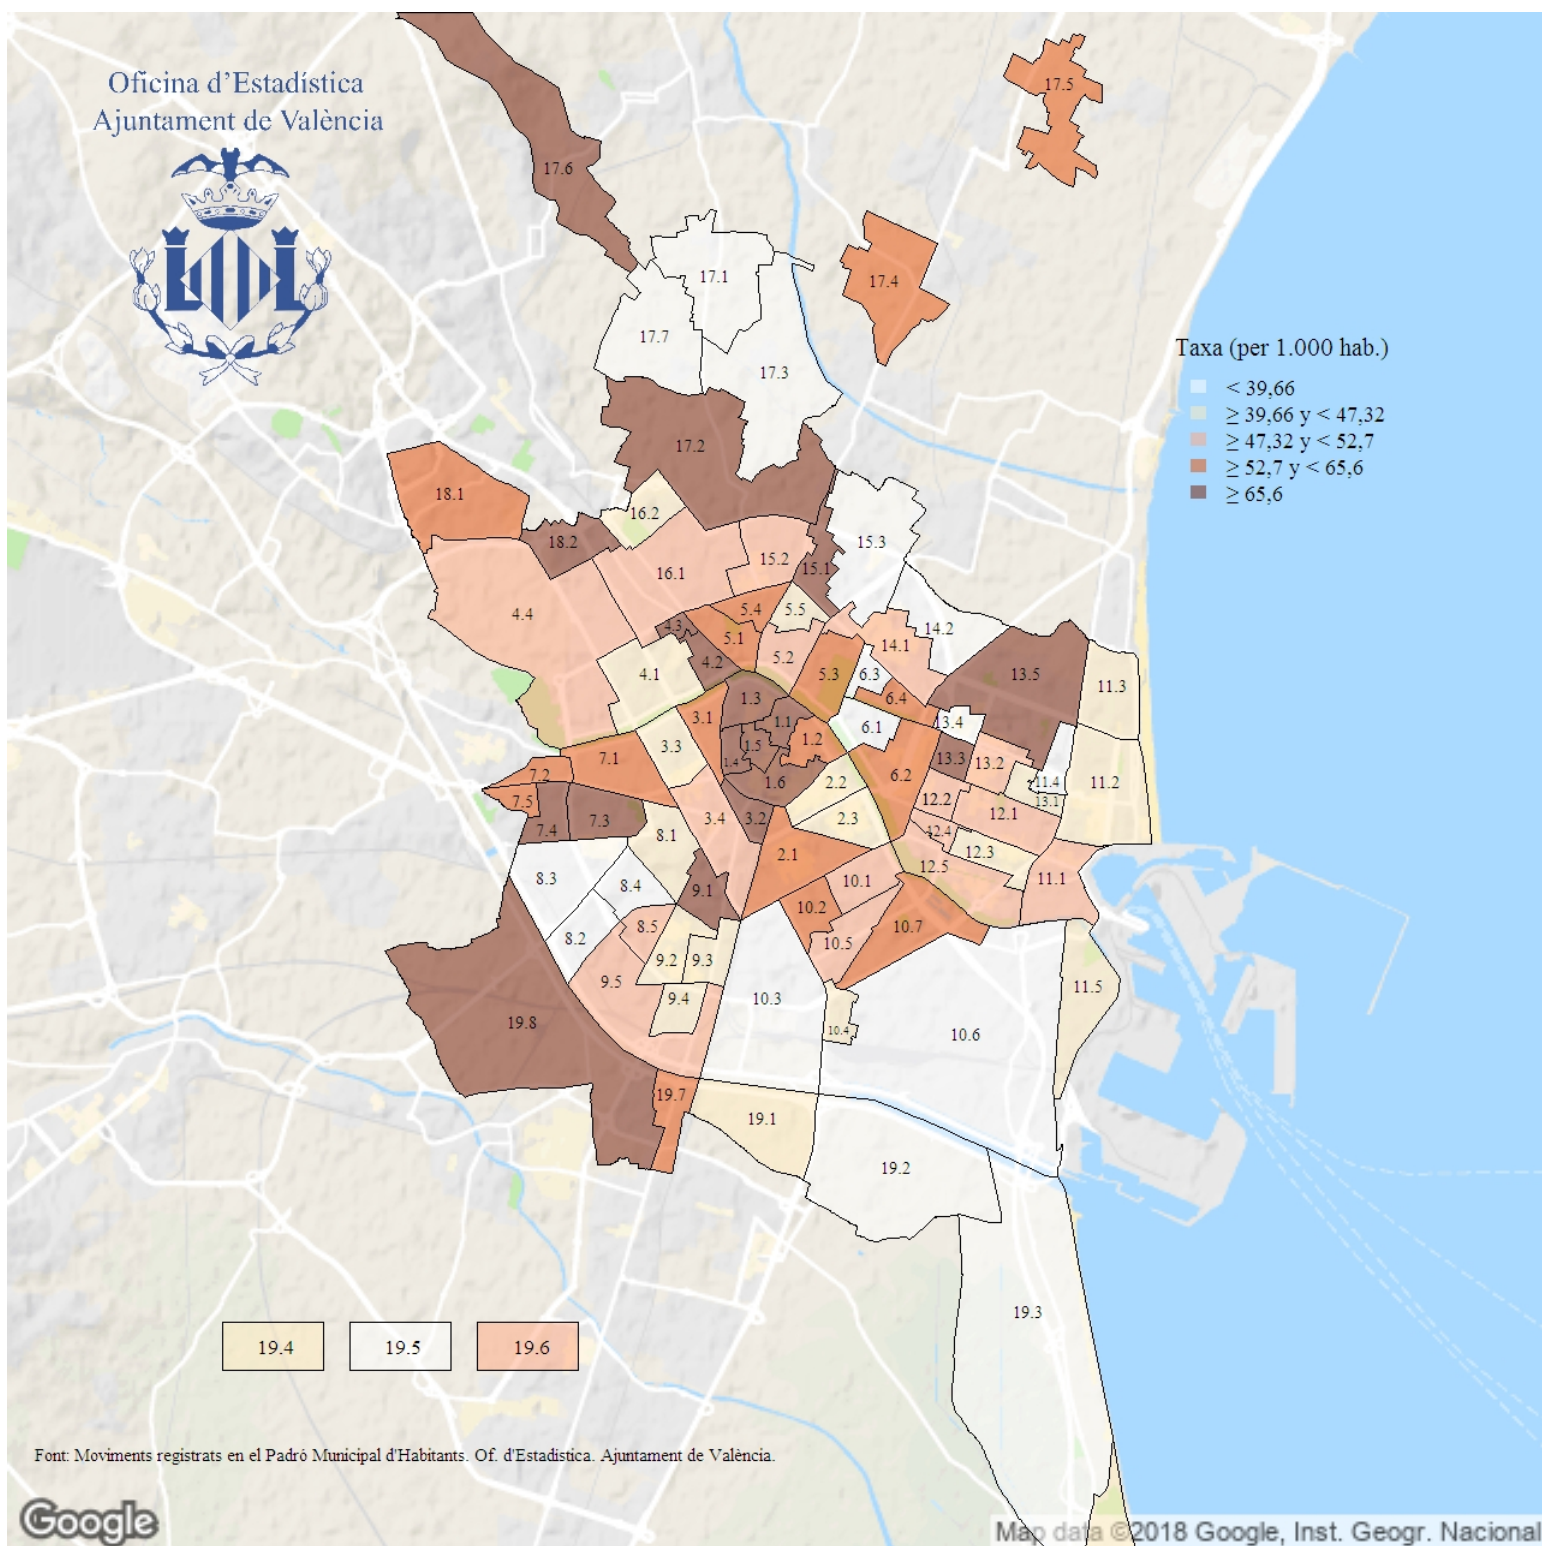

# Taxa bruta d'immigració. 2018

**Indicador:** Taxa bruta d'immigració

**Definició i forma de càlcul:** Quocient del nombre d'altres per immigració registrades en la ciutat durant l'any de referència entre la població calculada a meitat de l'any de referència.

**Font:** Modificacions registrades al Padró Municipal d'Habitants. Ajuntament de València

**Periodicitat:** Anual

**Unitats:** Expressat en tant per 1.000

**Observacions:** La població calculada a mitat d'any s'obté com a semisuma de les poblacions corresponents a 1 de gener de l'any de referència i 1 de gener de l'any següent. Les dades de moviments i població provenen de l'exploració estadística del fitxer del Padró Municipal d'Habitants de l'Ajuntament de València i de les modificacions registrades.