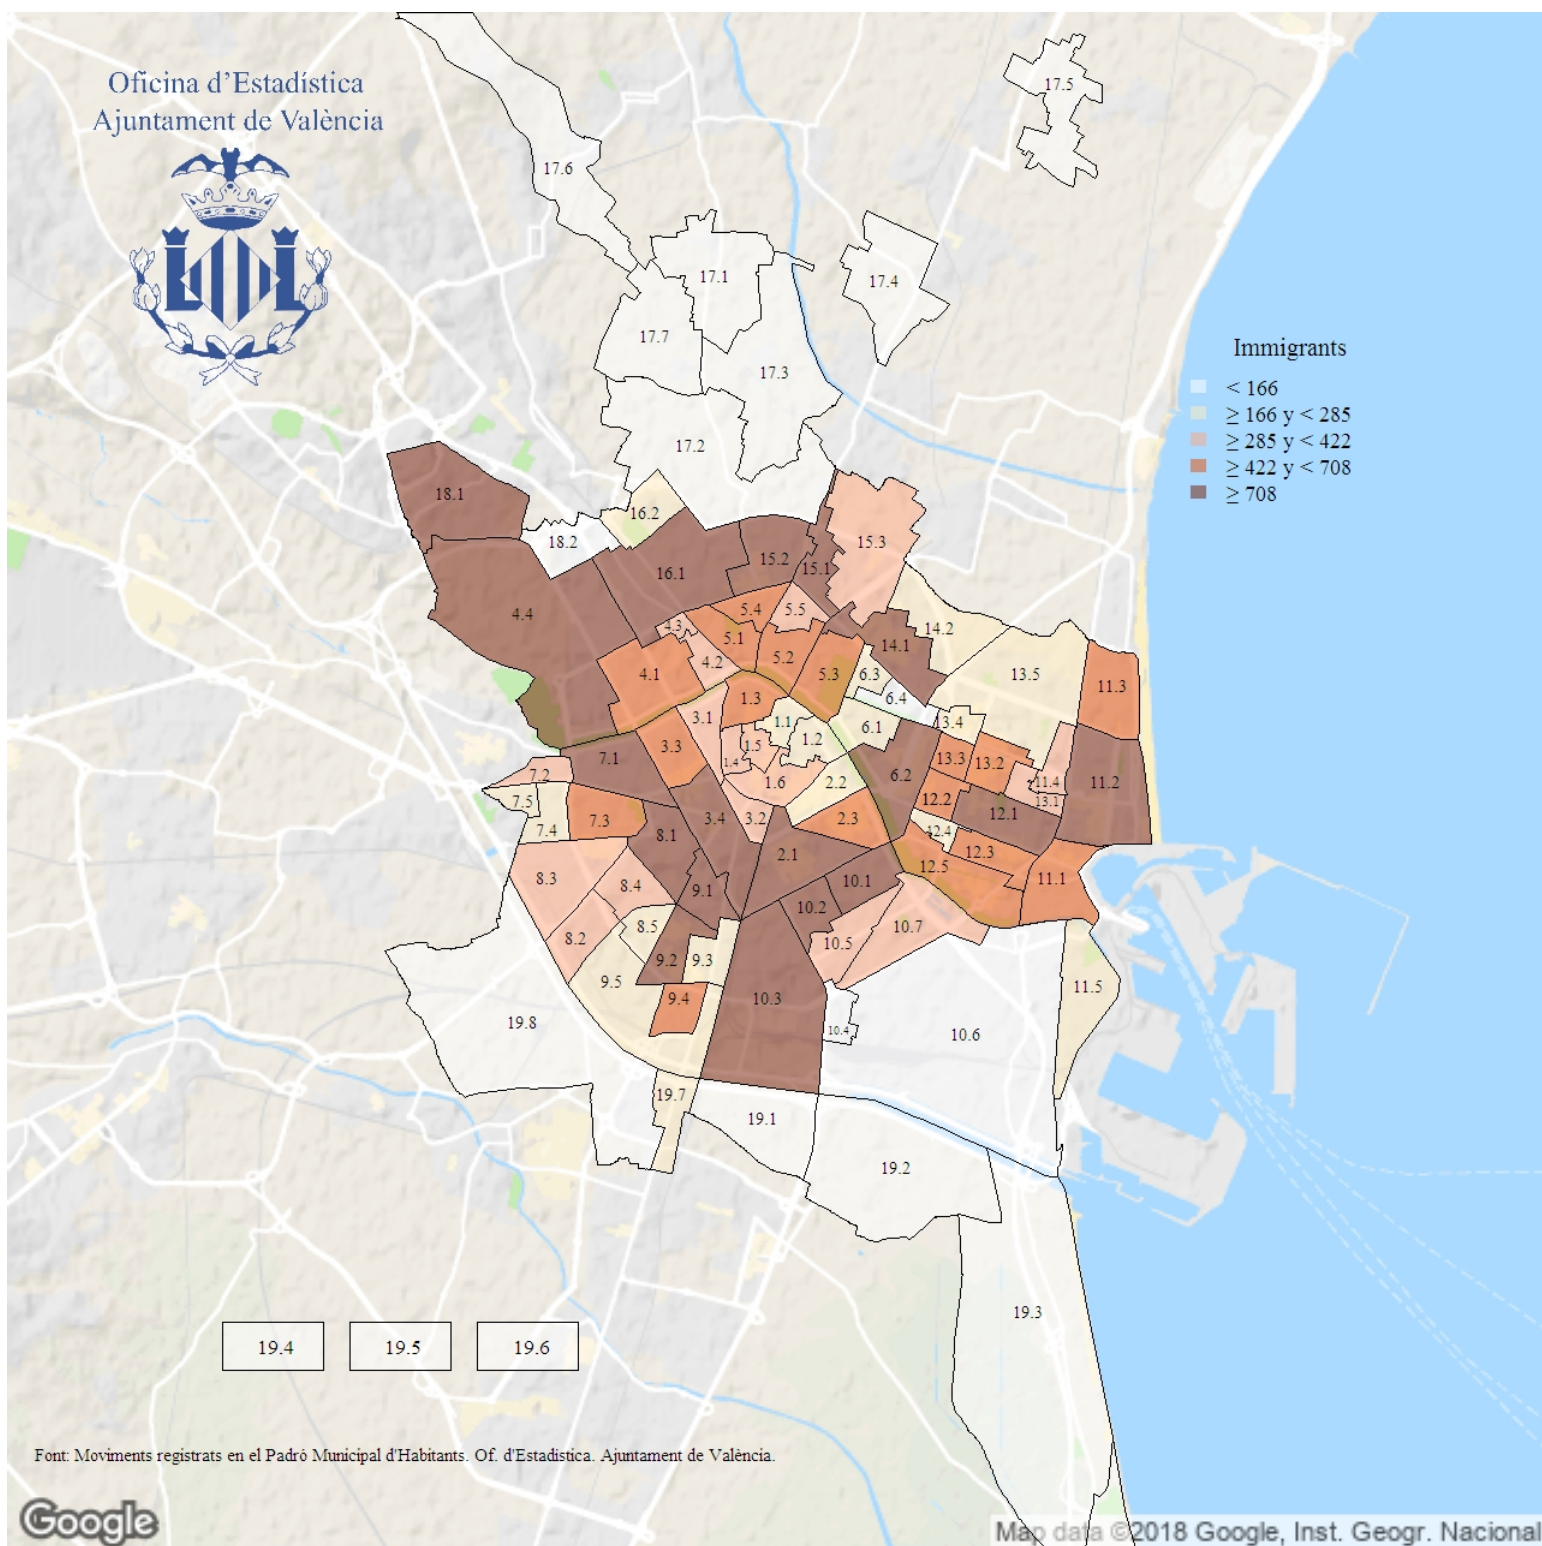

Població immigrant. 2018

Oficina d'Estadística
Ajuntament de València

Indicador: Població immigrant

Definició i forma de càlcul: Nombre d'altres per immigració al Padró Municipal d'Habitants de la ciutat durant l'any de referència.

Font: Modificacions registrades al Padró Municipal d'Habitants. Ajuntament de València

Periodicitat: Anual

Unitats:

Observacions: Les dades provenen de l'explotació estadística del fitxer de modificacions registrades en el Padró Municipal d'Habitants de l'Ajuntament de València.