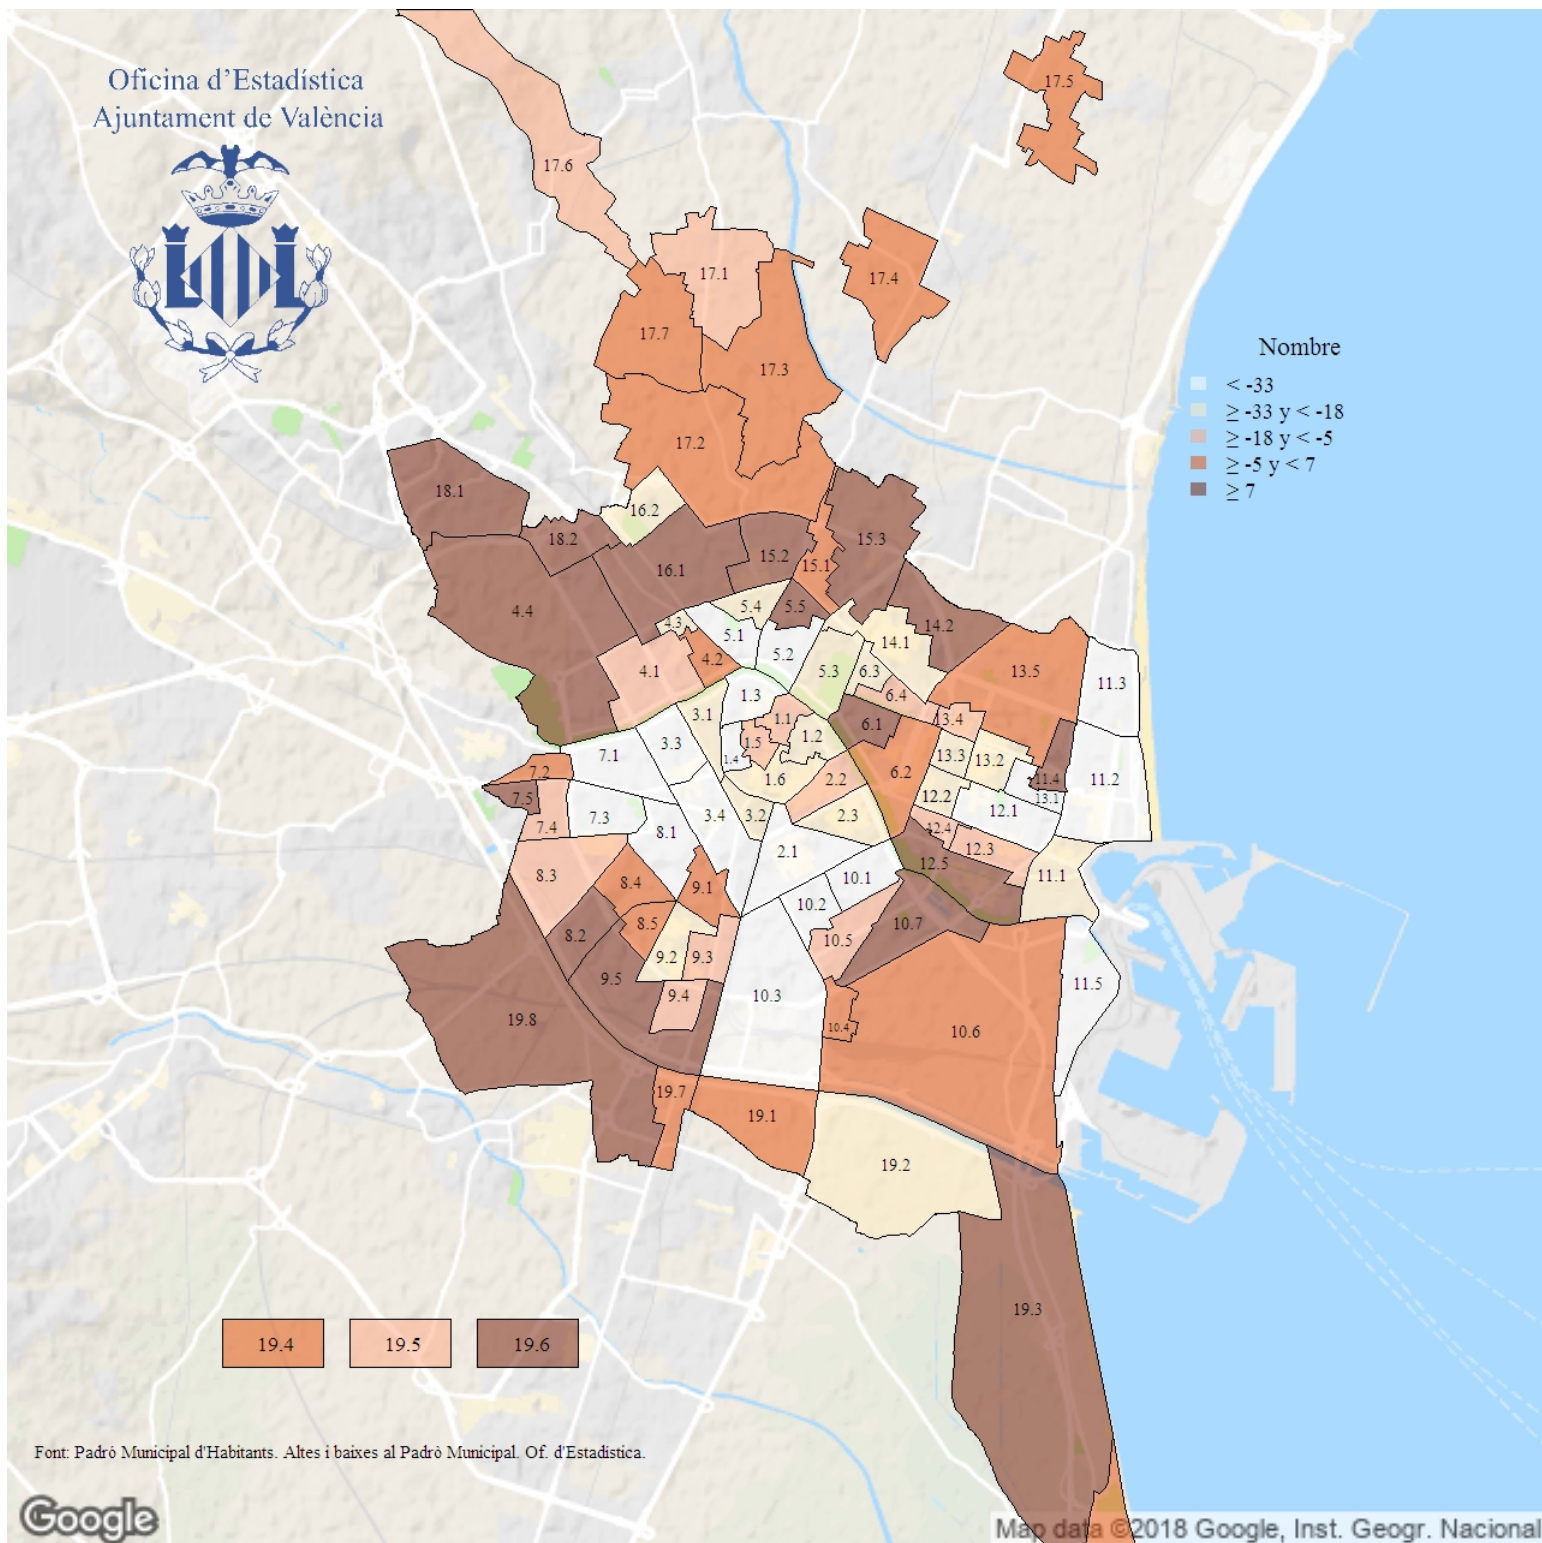

Creixement vegetatiu registrat al Padró. 2018

Oficina d'Estadística
Ajuntament de València

Font: Padró Municipal d'Habitants. Altes i baixes al Padró Municipal. Of. d'Estadística.

Indicador: Creixement vegetatiu registrat al Padró

Periodicitat: Anual

Unitats:

Observacions: Este indicador mostra el creixement / decreixement de la població si estiguera tancada als fluxos migratoris. Les dades de naixements i defuncions provenen de l'explotació estadística del fitxer de modificacions al Padró Municipal d'Habitants de la ciutat durant l'any de referència.