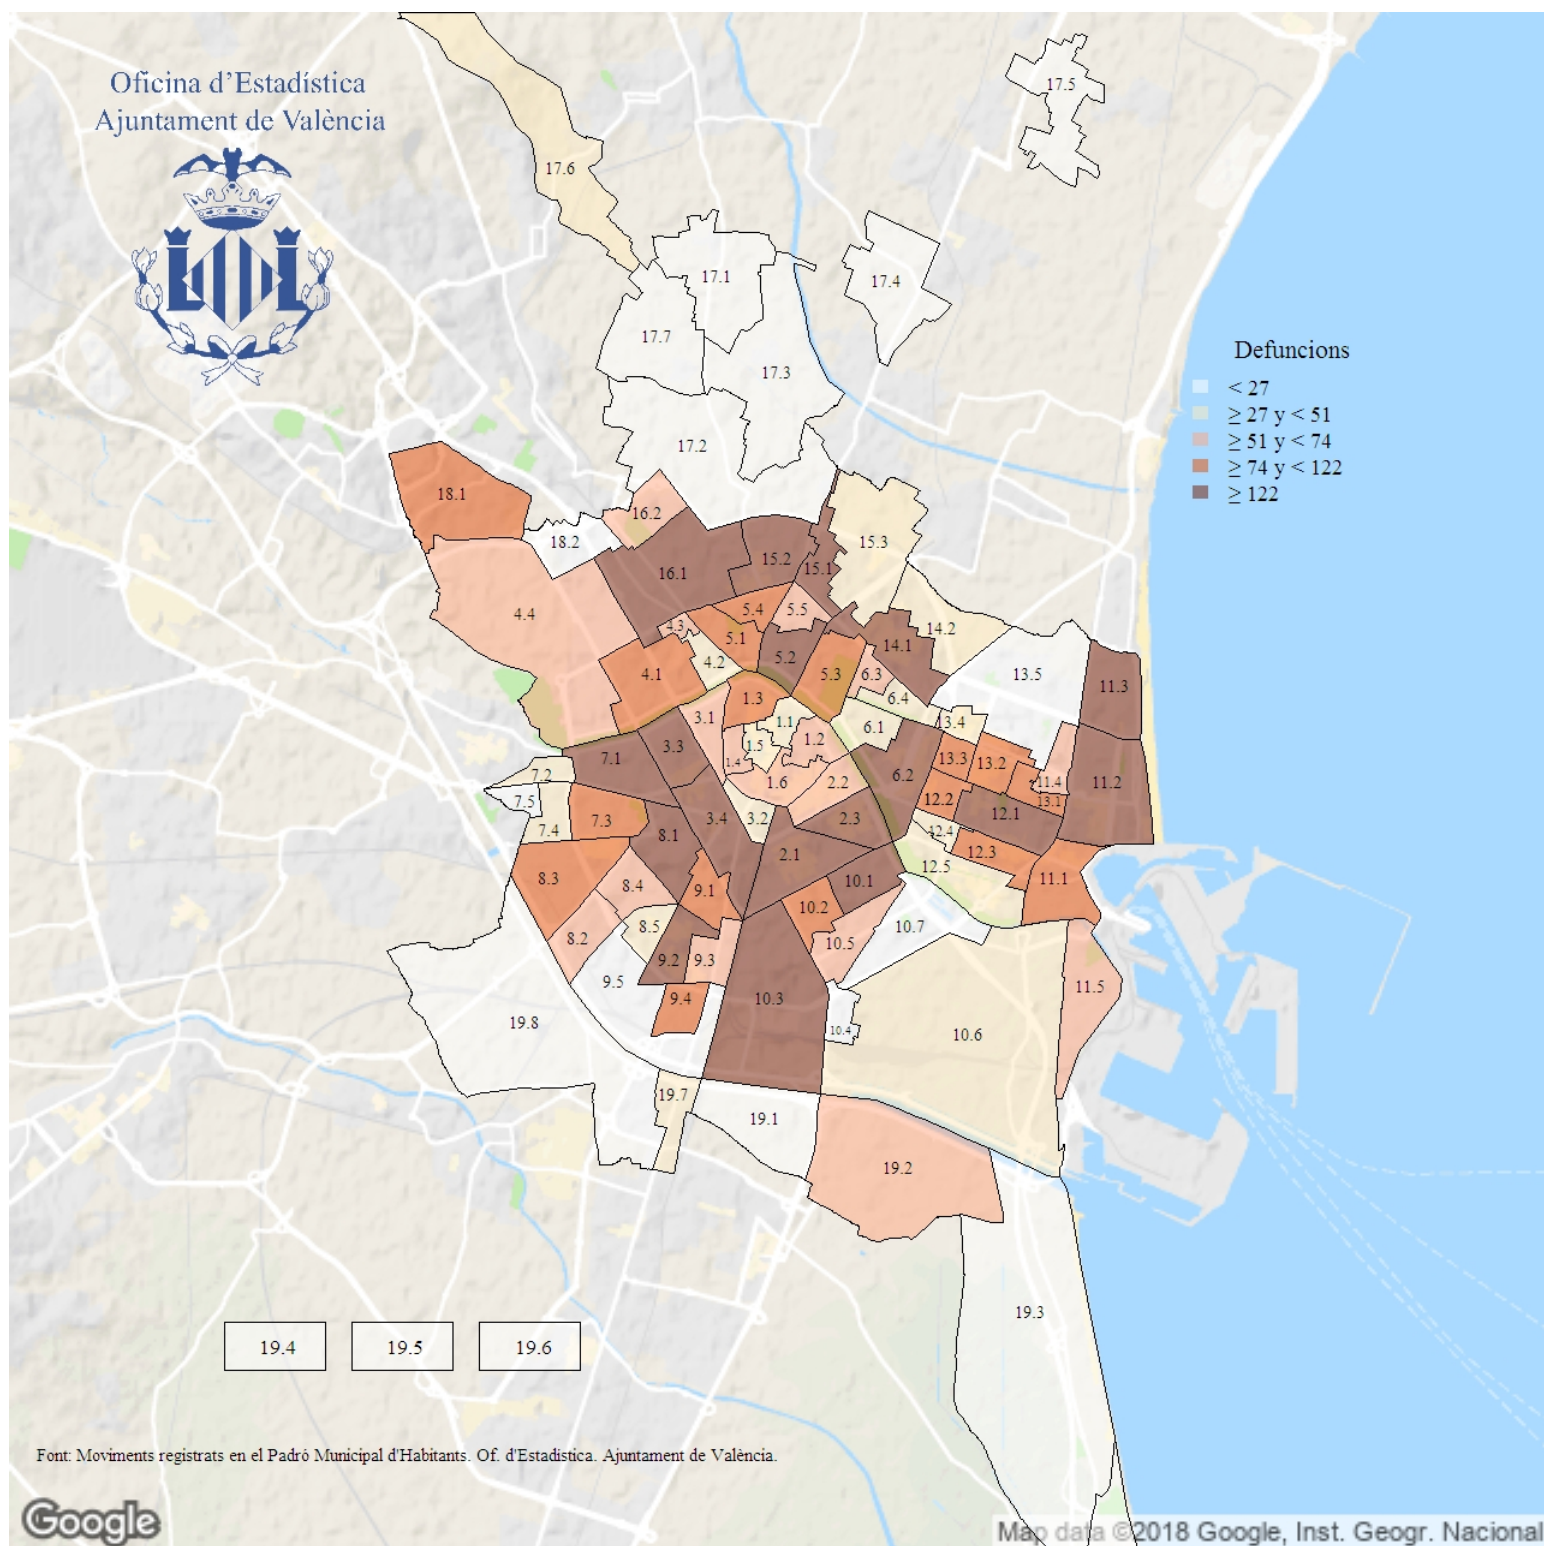

# Nombre de defuncions registrades al Padró. 2018

**Indicador:** Nombre de defuncions registrades al Padró

**Definició i forma de càlcul:** Nombre de defuncions registrades al Padró Municipal d'Habitants de la ciutat durant l'any de referència.