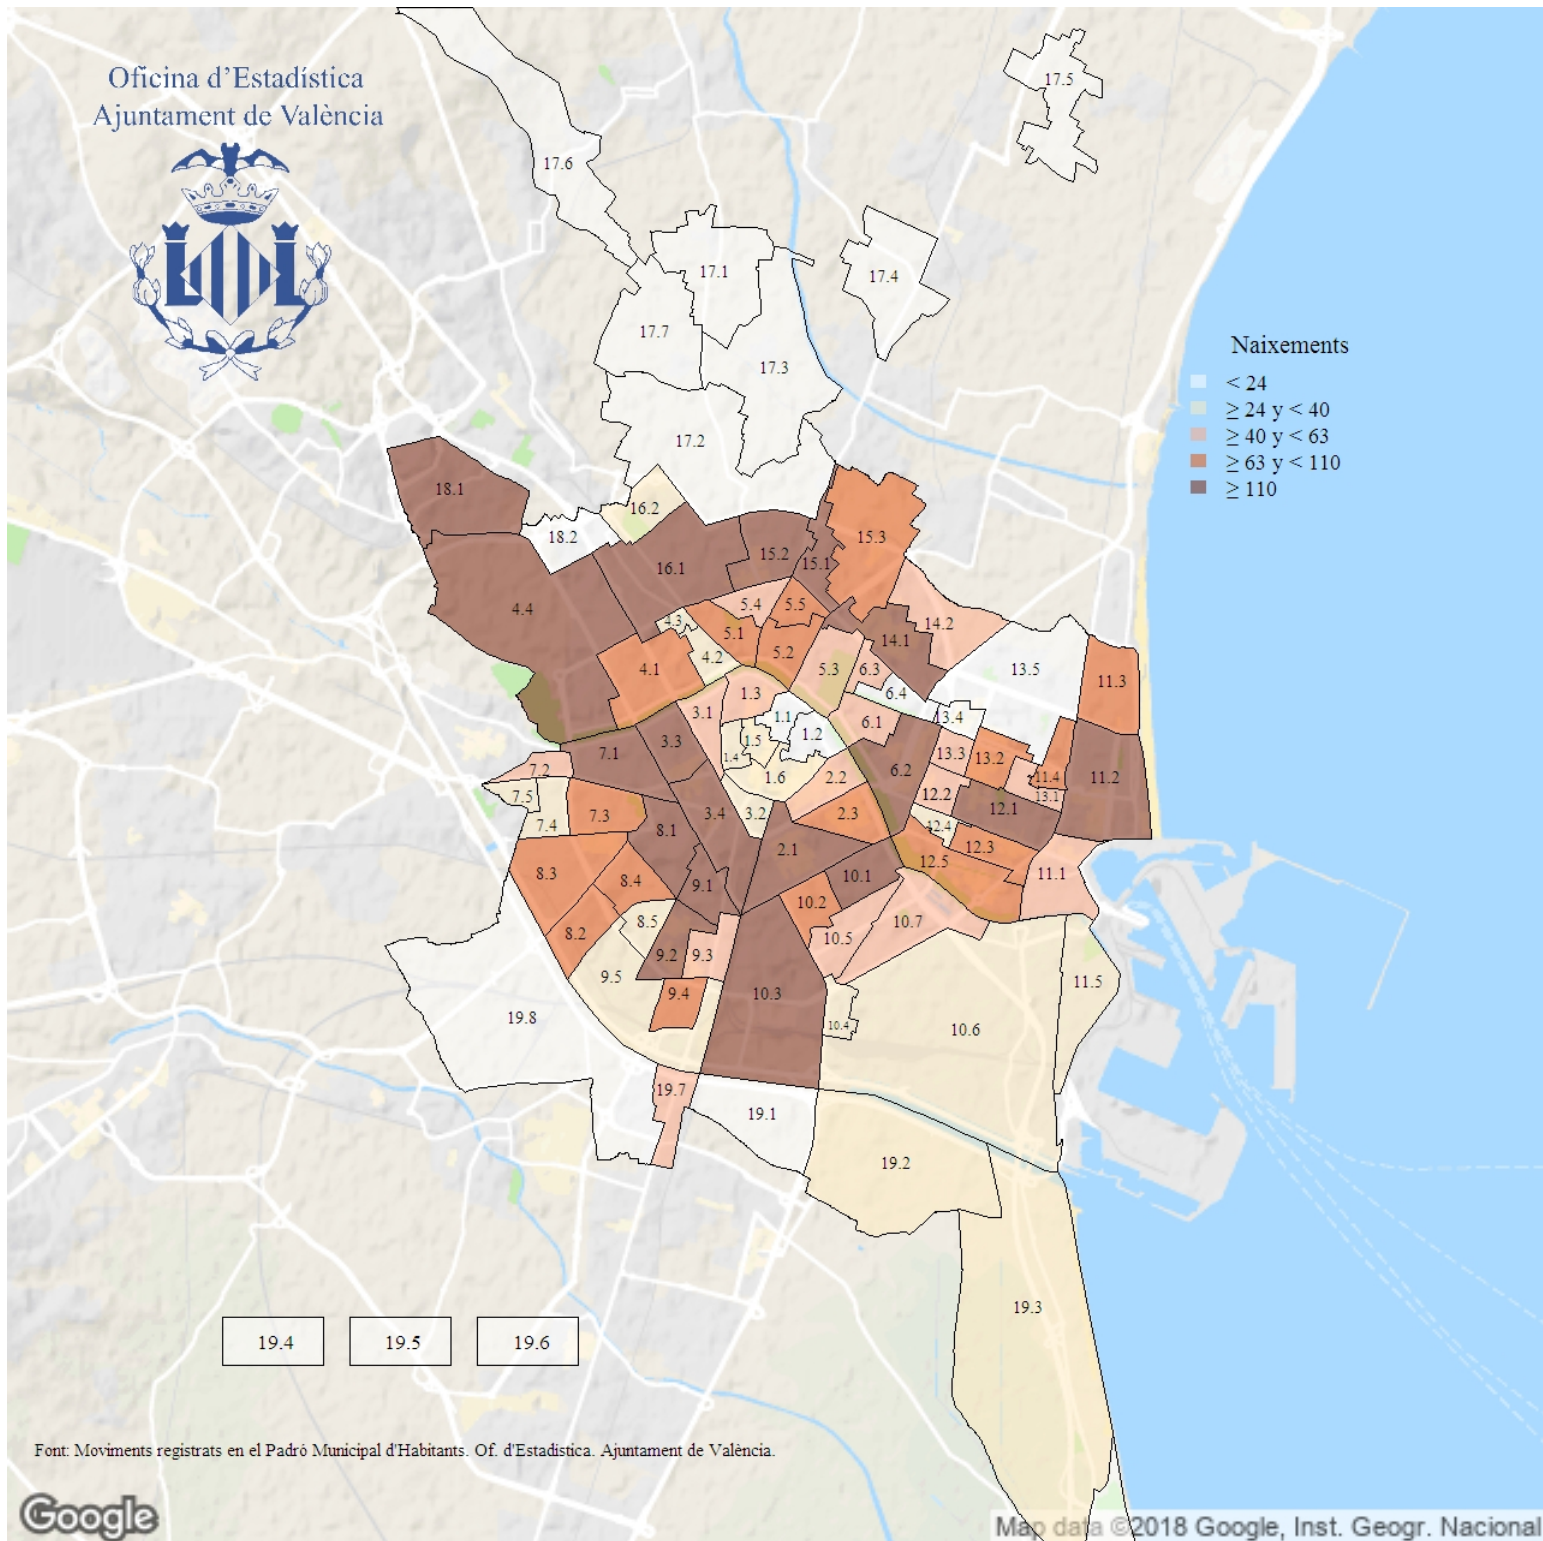

Naixements registrats al Padró. 2018

Indicador: Naixements registrats al Padró

Definició i forma de càlcul: Nombre total de naixements registrats al Padró Municipal d'Habitants de la ciutat durant l'any de referència.

Font: Modificacions registrades al Padró Municipal d'Habitants. Oficina d'Estadística de l'Ajuntament de València.

Periodicitat: Anual

Unitats: Naixements

Observacions: Les dades provenen de la explotació estadística del fitxer de modificacions registrades al Padró Municipal d'Habitants de l'Ajuntament de València.