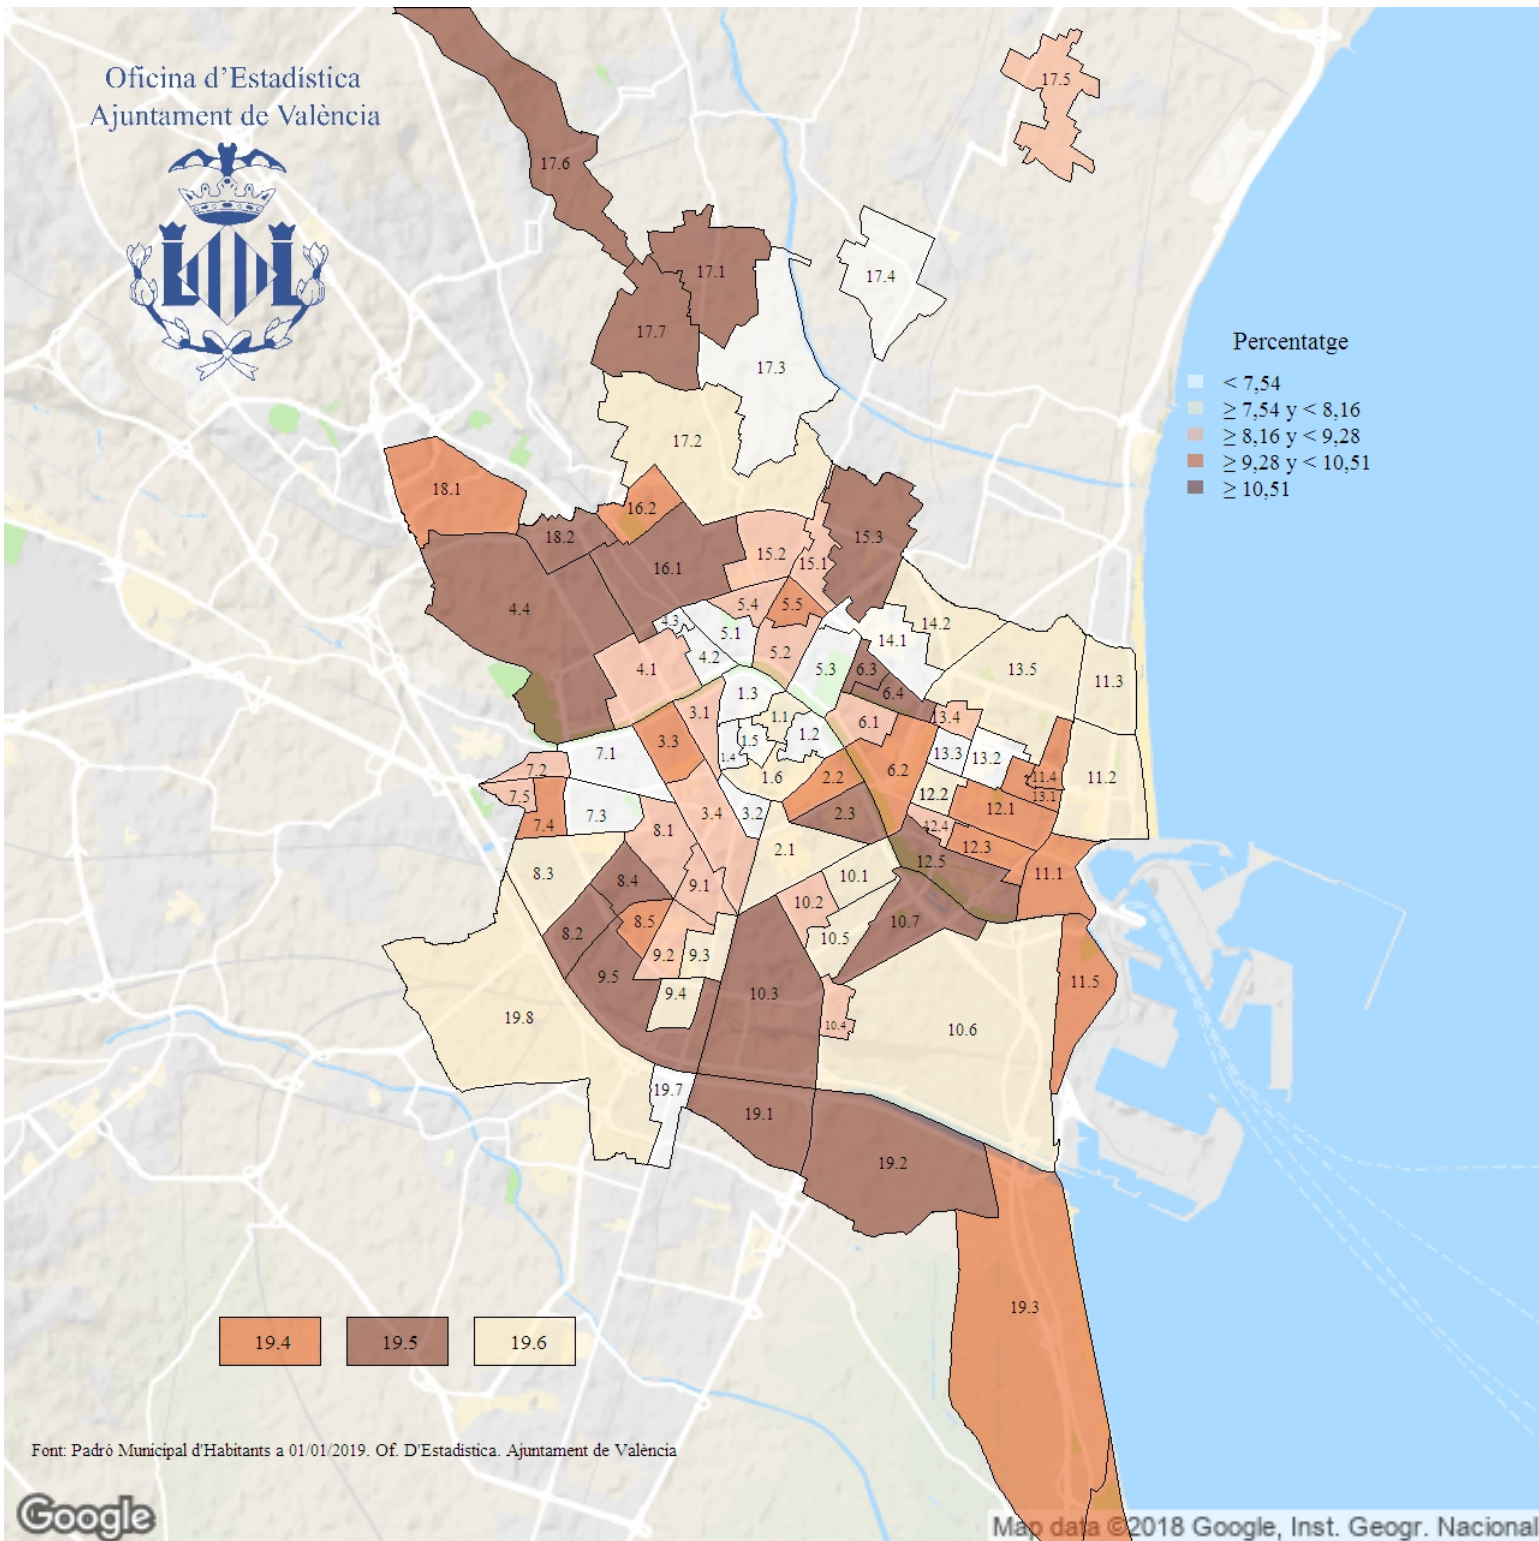

Percentatge de fulls familiars amb dos menors de 18 anys. 2019

Oficina d'Estadística
Ajuntament de València

Indicador: Percentatge de fulls familiars amb dos menors de 18 anys

Definició i forma de càlcul: Quocient del nombre de fulls familiars als que hi ha inscrites dues persones menors de 18 anys entre el nombre total de fulls familiars del Padró Municipal de la ciutat a l'1 de gener de l'any de referència.

Font: Padró Municipal d'Habitants a l'1 de gener de cada any. Ajuntament de València

Periodicitat: Anual

Unitats: Expressat en percentatge

Observacions: En este càlcul s'inclouen únicament els fulls familiars, no s'hi inclouen els establiments col·lectius. Les dades oferides provenen de l'explotació estadística del fitxer del Padró Municipal d'Habitants de l'Ajuntament de València.