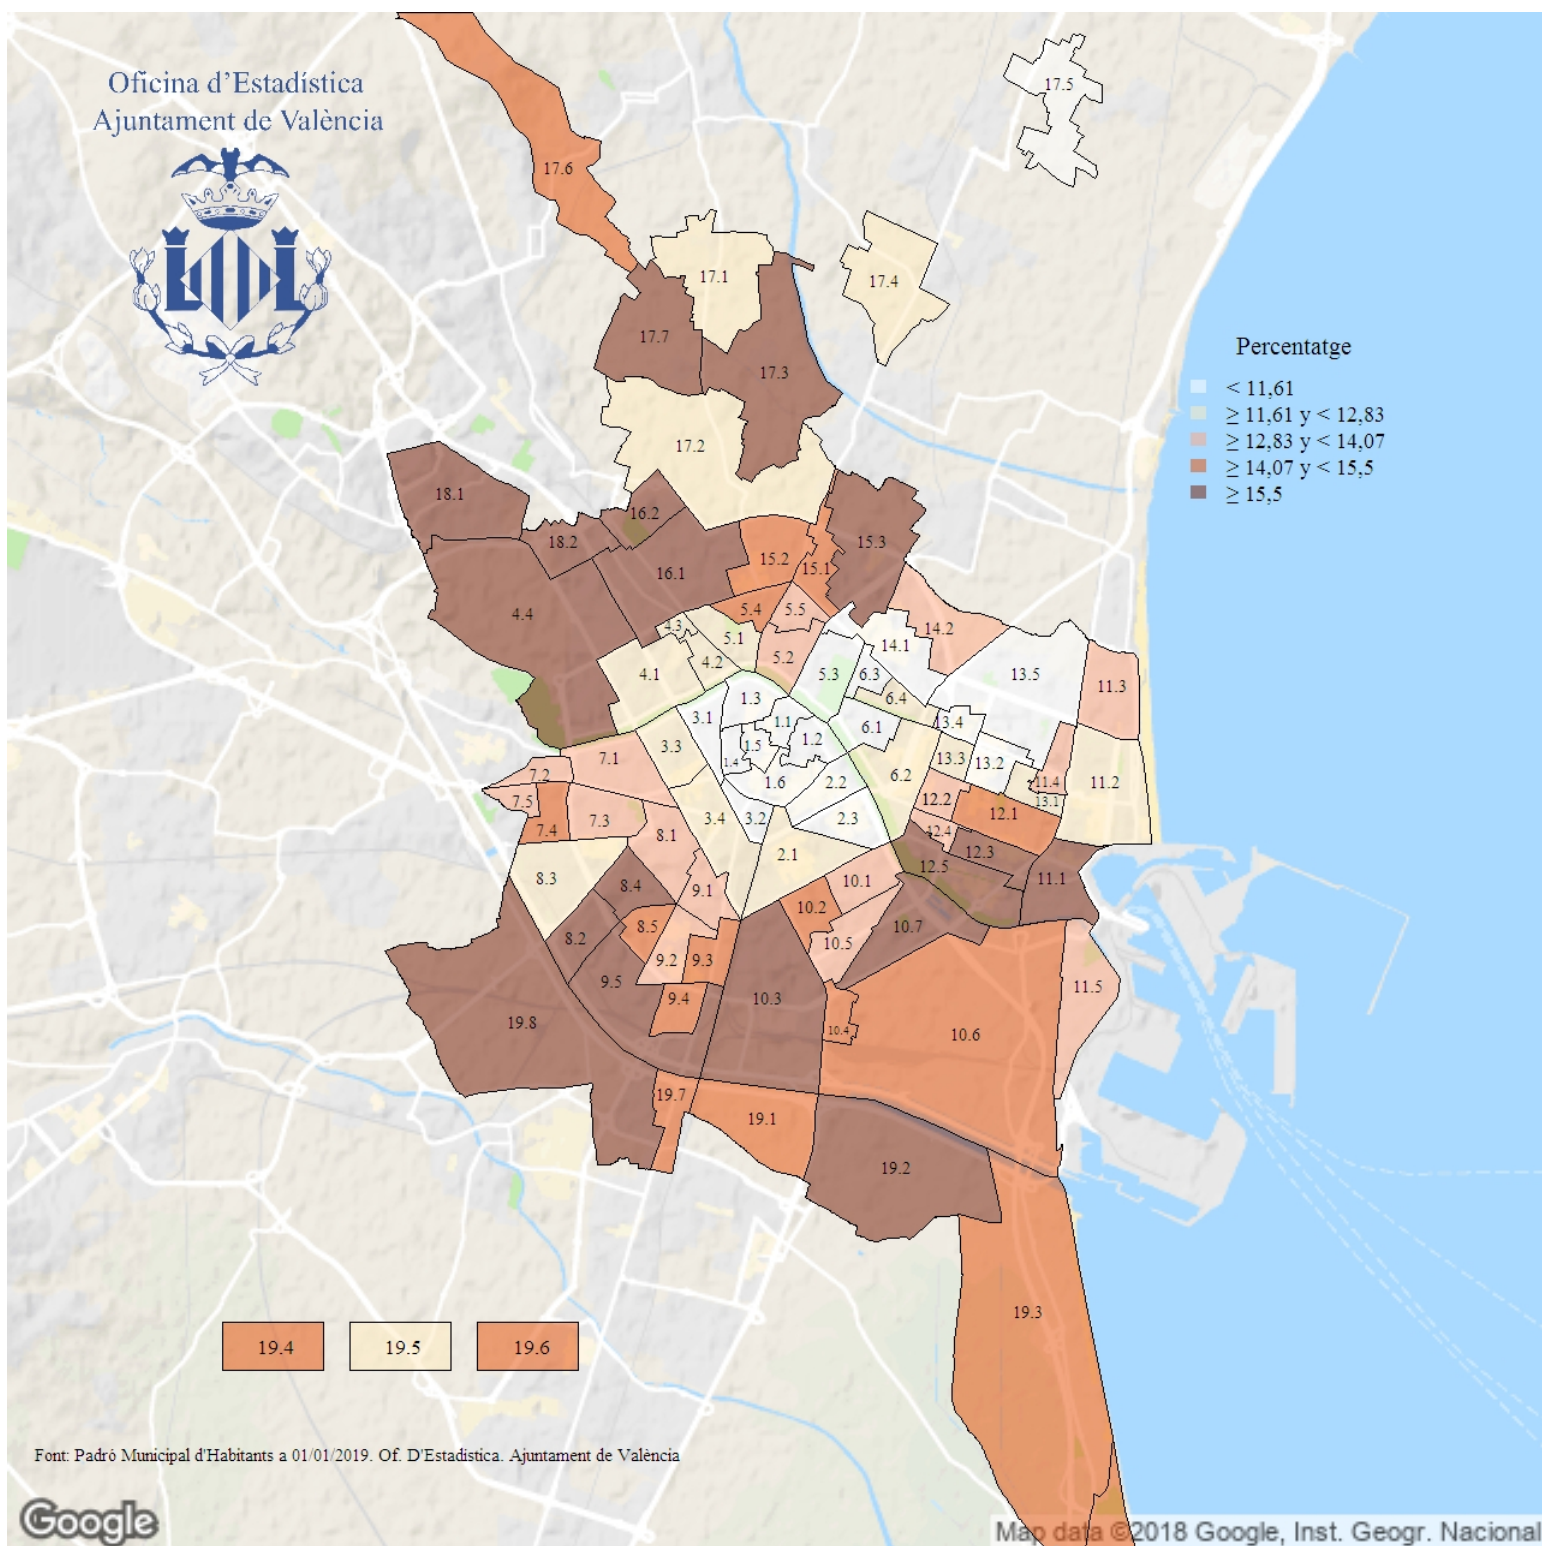

Percentatge de fulls familiars amb un menor de 18 anys. 2019

Oficina d'Estadística
Ajuntament de València

Font: Padró Municipal d'Habitants a 01/01/2019. Of. D'Estadística. Ajuntament de València

Google

Map data ©2018 Google, Inst. Geogr. Nacional

Indicador: Percentatge de fulls familiars amb un menor de 18 anys

Definició i forma de càlcul: Quocient del nombre de fulls familiars als que hi ha inscrita una persona menor de 18 anys entre el nombre total de fulls familiars del Padró Municipal de la ciutat a l'1 de gener de l'any de referència.