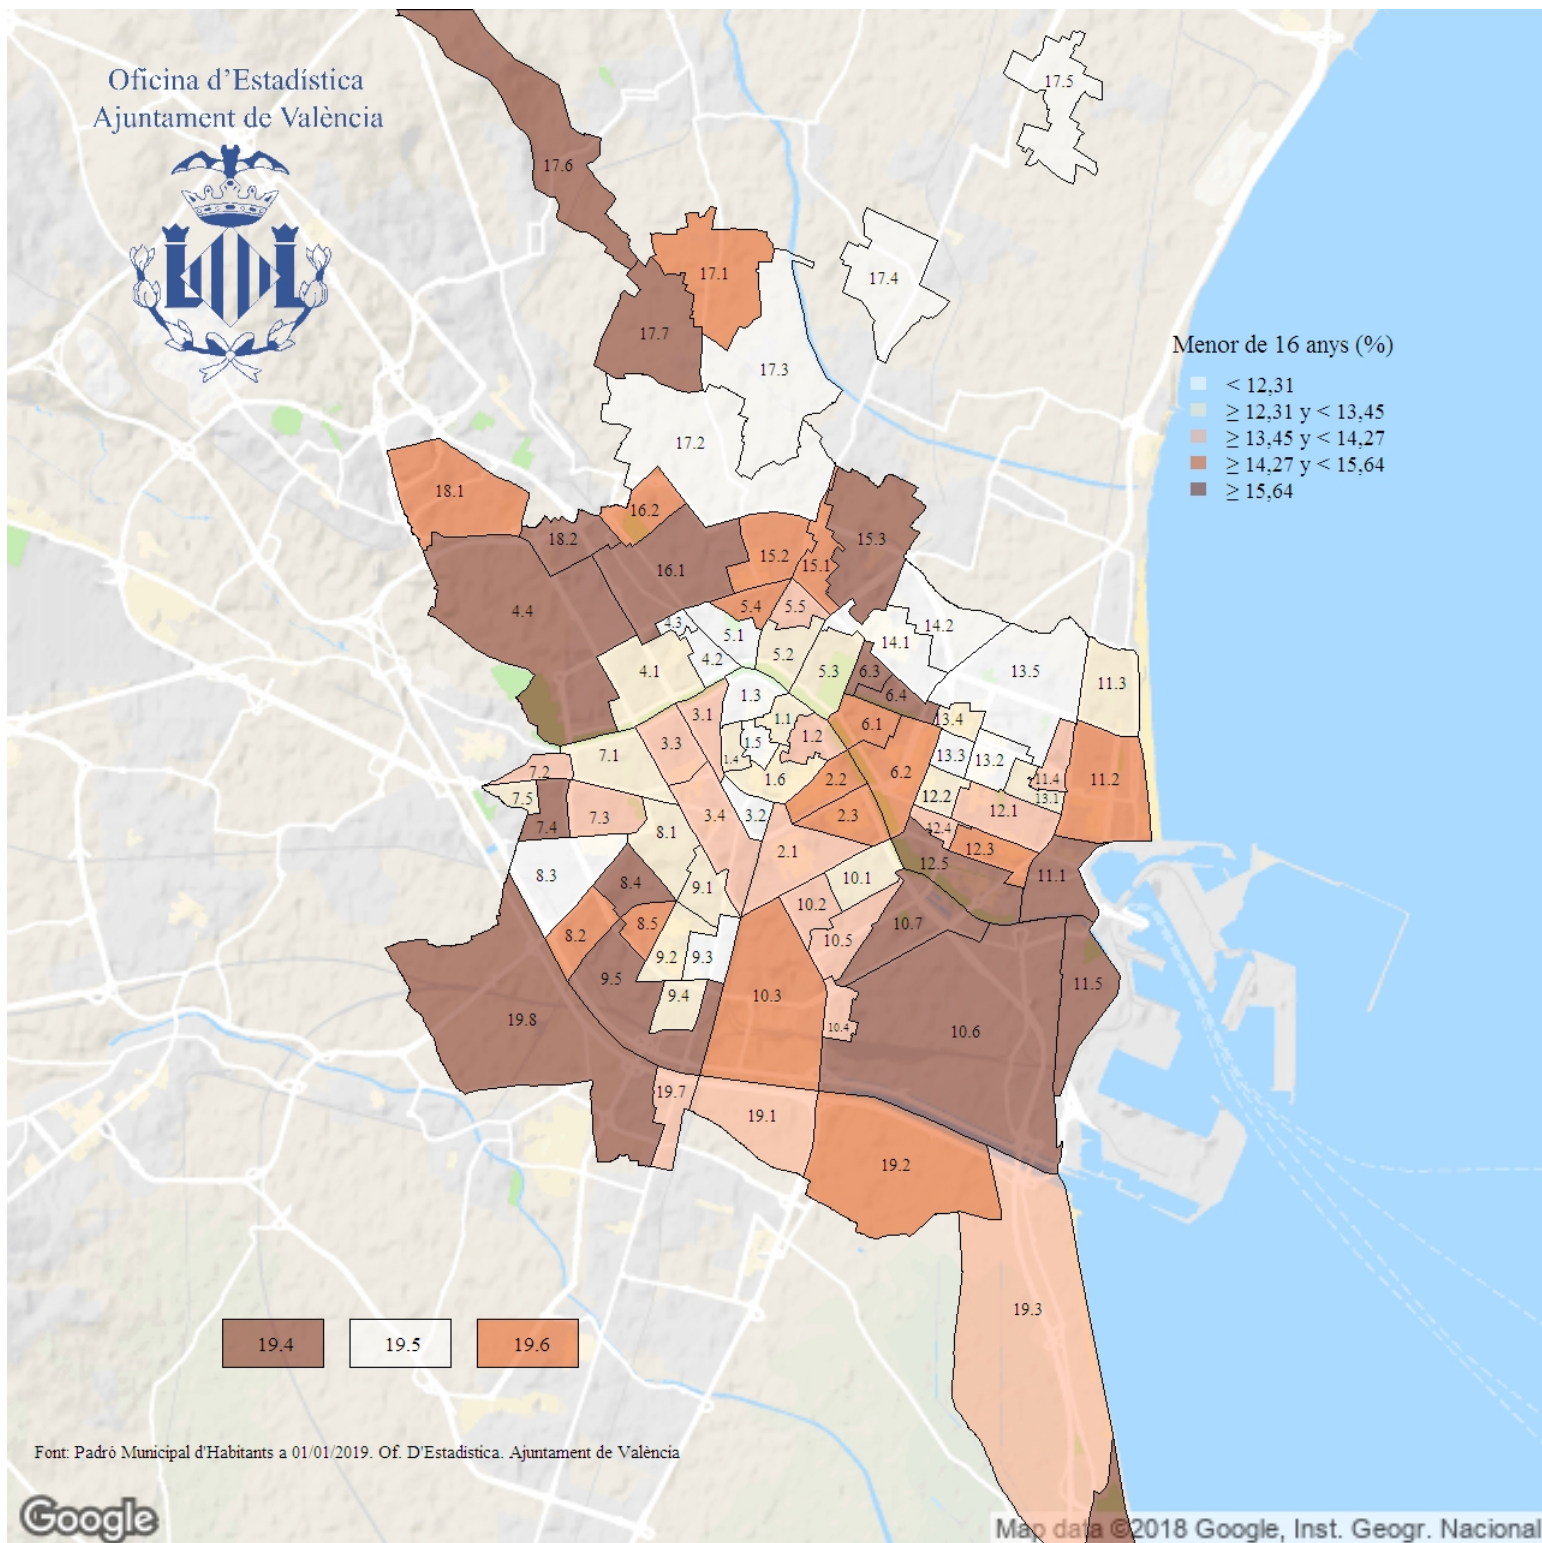

Proporció de població menor de 16 anys. 2019

Indicador: Proporció de població menor de 16 anys

Definició i forma de càlcul: Quocient de la població menor de 16 anys d'edat entre la població resident a la ciutat a l'1 de gener de l'any de referència.

Font: Padró Municipal d'Habitants a l'1 de gener de cada any. Ajuntament de València

Periodicitat: Anual

Unitats: Expressat en percentatge

Observacions: Indica la proporció de població per davall de l'edat laboral legal respecte al total de població. Les dades oferides provenen de l'explotació estadística del fitxer del Padró Municipal d'Habitants de l'Ajuntament de València