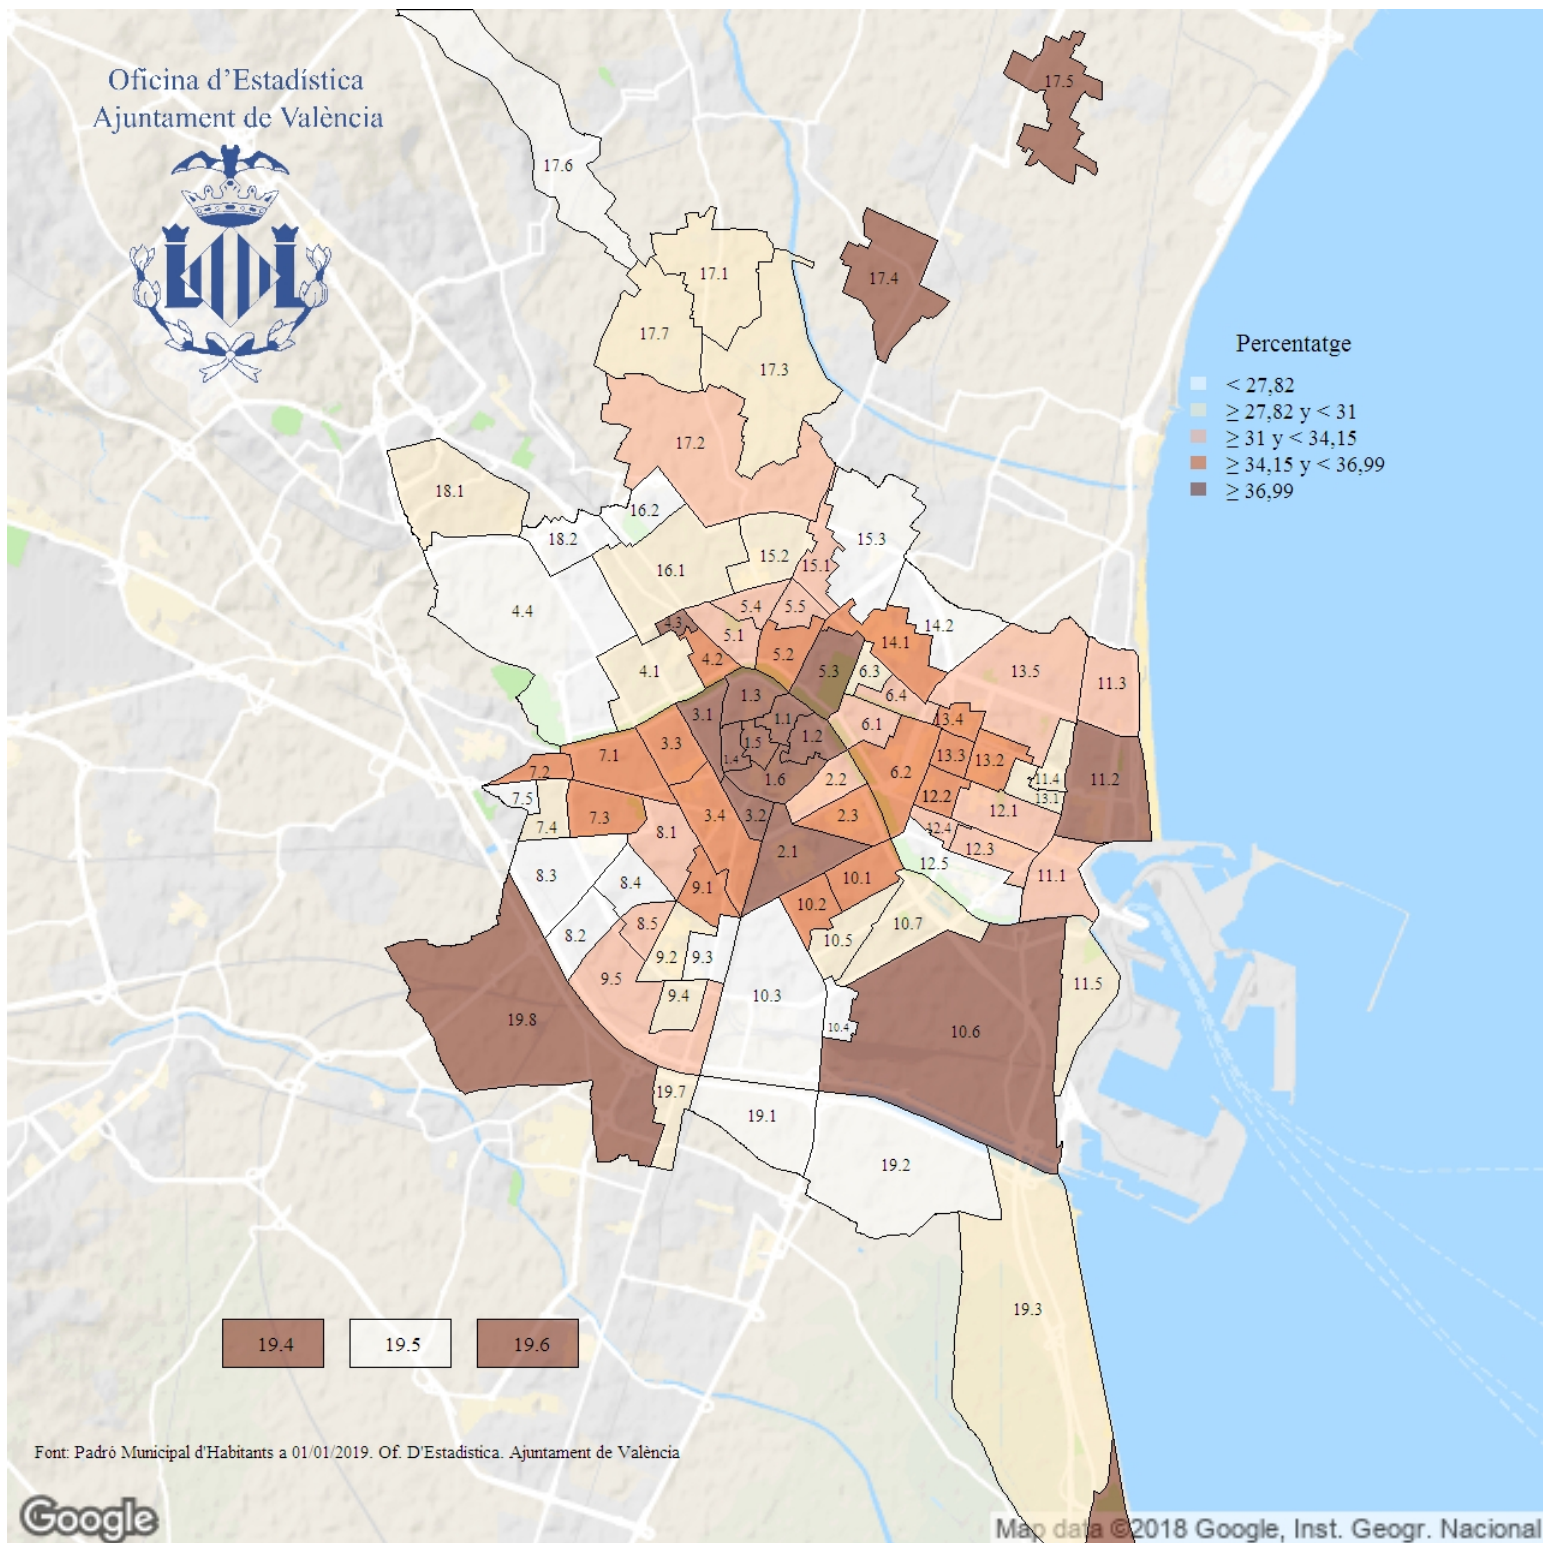

Percentatge de fulls familiars unipersonals. 2019

Indicador: Percentatge de fulls familiars unipersonals

Definició i forma de càlcul: Quocient del nombre de fulls familiars unipersonals (resideix una única persona) entre el nombre total de fulls familiars de la ciutat a l'1 de gener de l'any de referència.

Font: Padró Municipal d'Habitants a l'1 de gener de cada any. Ajuntament de València

Periodicitat: Anual

Unitats: Expressat en percentatge

Observacions: En aquest càlcul s'inclouen únicament els fulls familiars, no s'hi inclouen els establiments col·lectius. Les dades oferides provenen de l'explotació estadística del fitxer del Padró Municipal d'Habitants de l'Ajuntament de València.