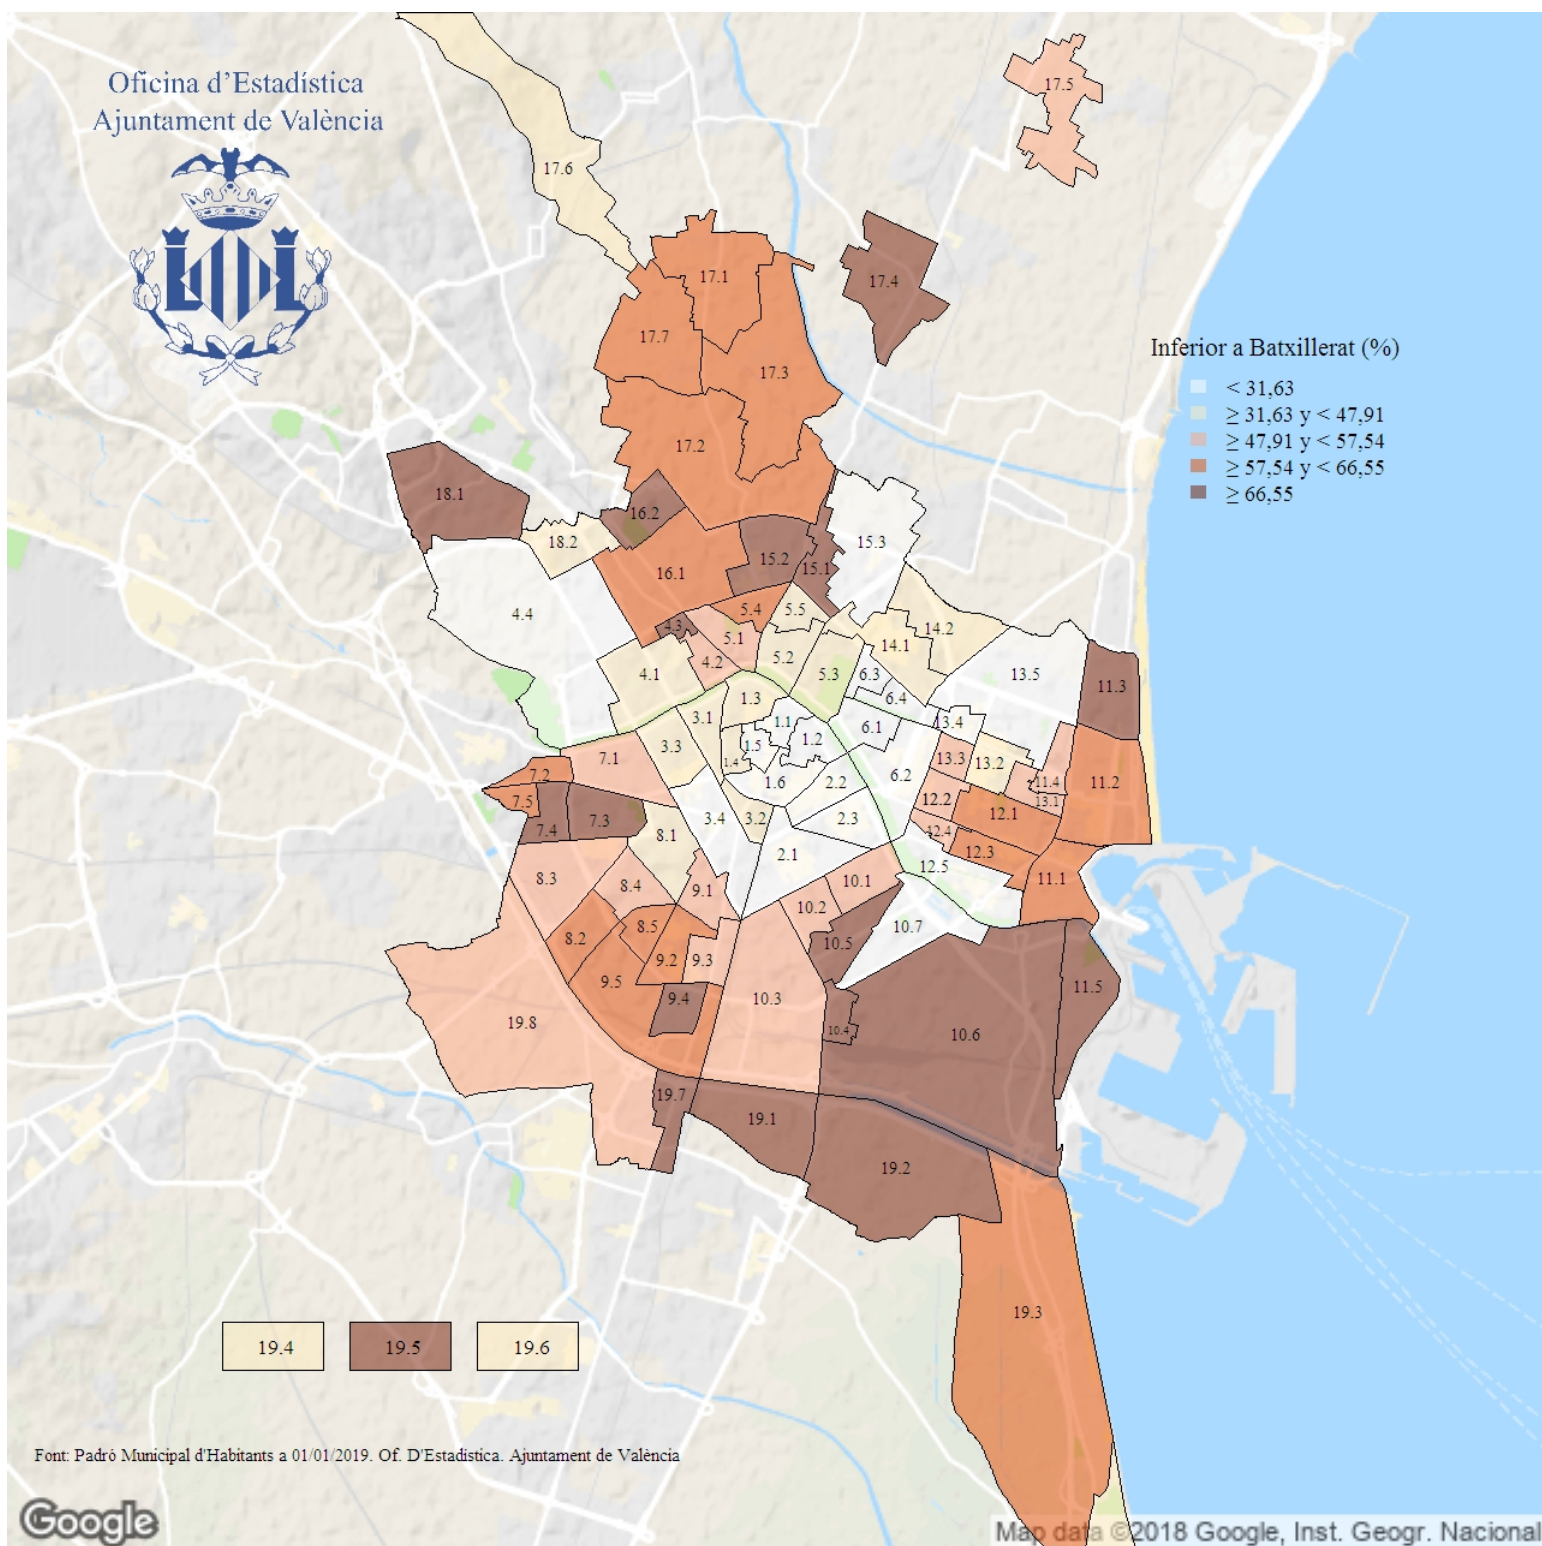

Població de 18 anys o més amb ni- vell d'estudis inferior a Batxillerat. 2019

Indicador: Població de 18 anys o més amb nivell d'estudis inferior a Batxillerat

Definició i forma de càlcul: Quocient de la població resident de 18 anys o més amb nivell d'estudis de primària o menys entre la població d'eixa edat resident a la ciutat a l'1 de gener de l'any de referència.

Font: Padró Municipal d'Habitants a l'1 de gener de cada any. Ajuntament de València

Periodicitat: Anual

Unitats: Expressat en percentatge

Observacions: Les dades oferides provenen de l'explotació estadística del fitxer del Padró Municipal d'Habitants de l'Ajuntament de València.