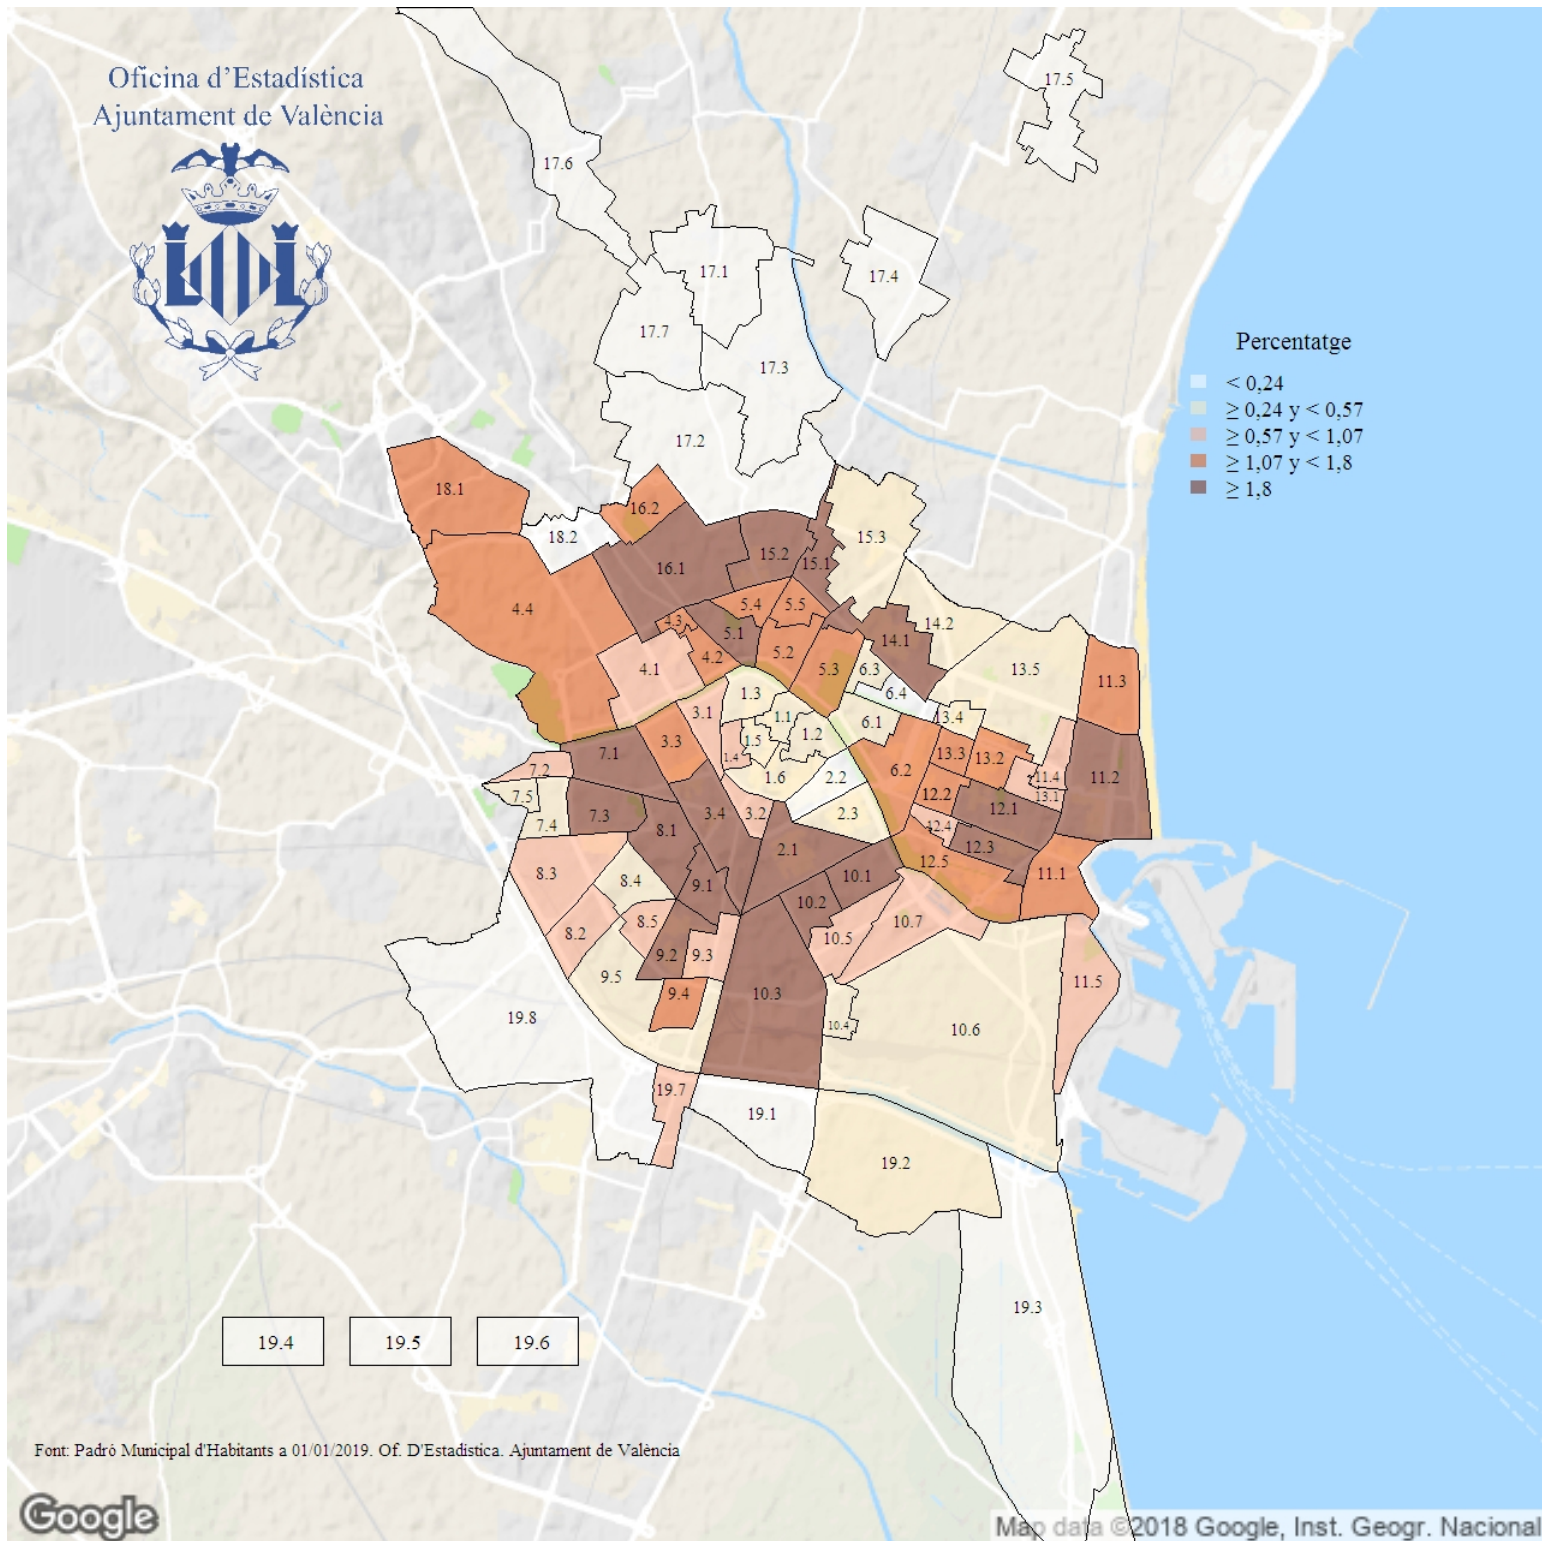

Distribució percentual de població de nacionalitat estrangera d'Amèrica del Sud. 2019

Oficina d'Estadística
Ajuntament de València

Font: Padró Municipal d'Habitants a 01/01/2019. Of. D'Estadística. Ajuntament de València

Google

Map data ©2018 Google, Inst. Geogr. Nacional

Indicador: Distribució percentual de població de nacionalitat estrangera d'Amèrica del Sud

Definició i forma de càlcul: Quocient de la població estrangera nacional d'un país d'Amèrica del Sud entre la població resident a la ciutat de les mateixes nacionalitats a l'1 de gener de l'any de referència, multiplicat per 100.