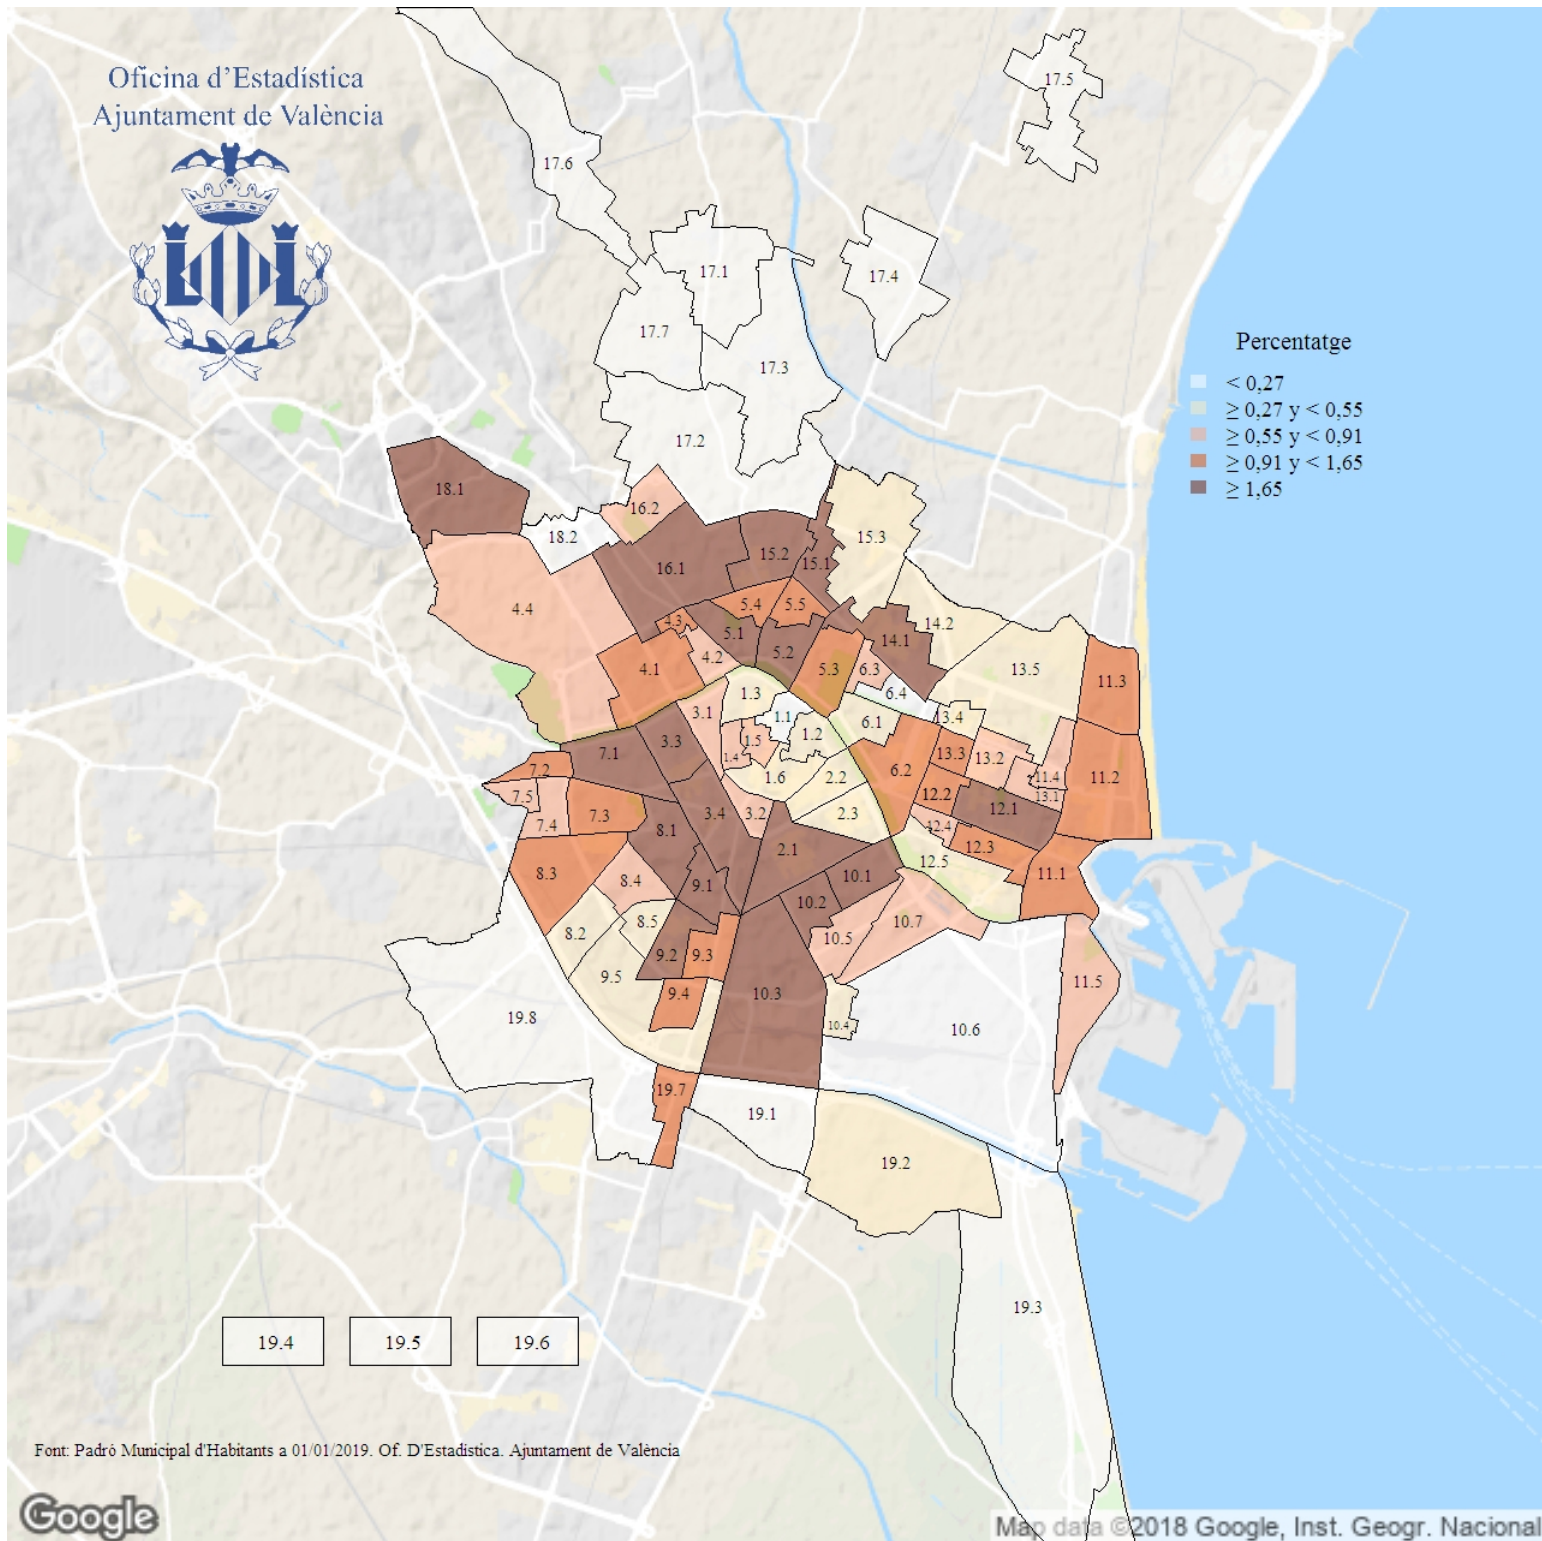

# Distribució percentual de població de nacionalitat estrangera d'Amèrica Central. 2019

**Indicador:** Distribució percentual de població de nacionalitat estrangera d'Amèrica Central

**Definició i forma de càlcul:** Quocient de la població estrangera nacional d'un país d'Amèrica Central entre la població resident a la ciutat de les mateixes nacionalitats a l'1 de gener de l'any de referència, multiplicat per 100.

**Font:** Padró Municipal d'Habitants a l'1 de gener de cada any. Ajuntament de València

**Periodicitat:** Anual

**Unitats:** Expressat en percentatge

**Observacions:** Les dades oferides provenen de l'explotació estadística del fitxer del Padró Municipal d'Habitants de l'Ajuntament de València.