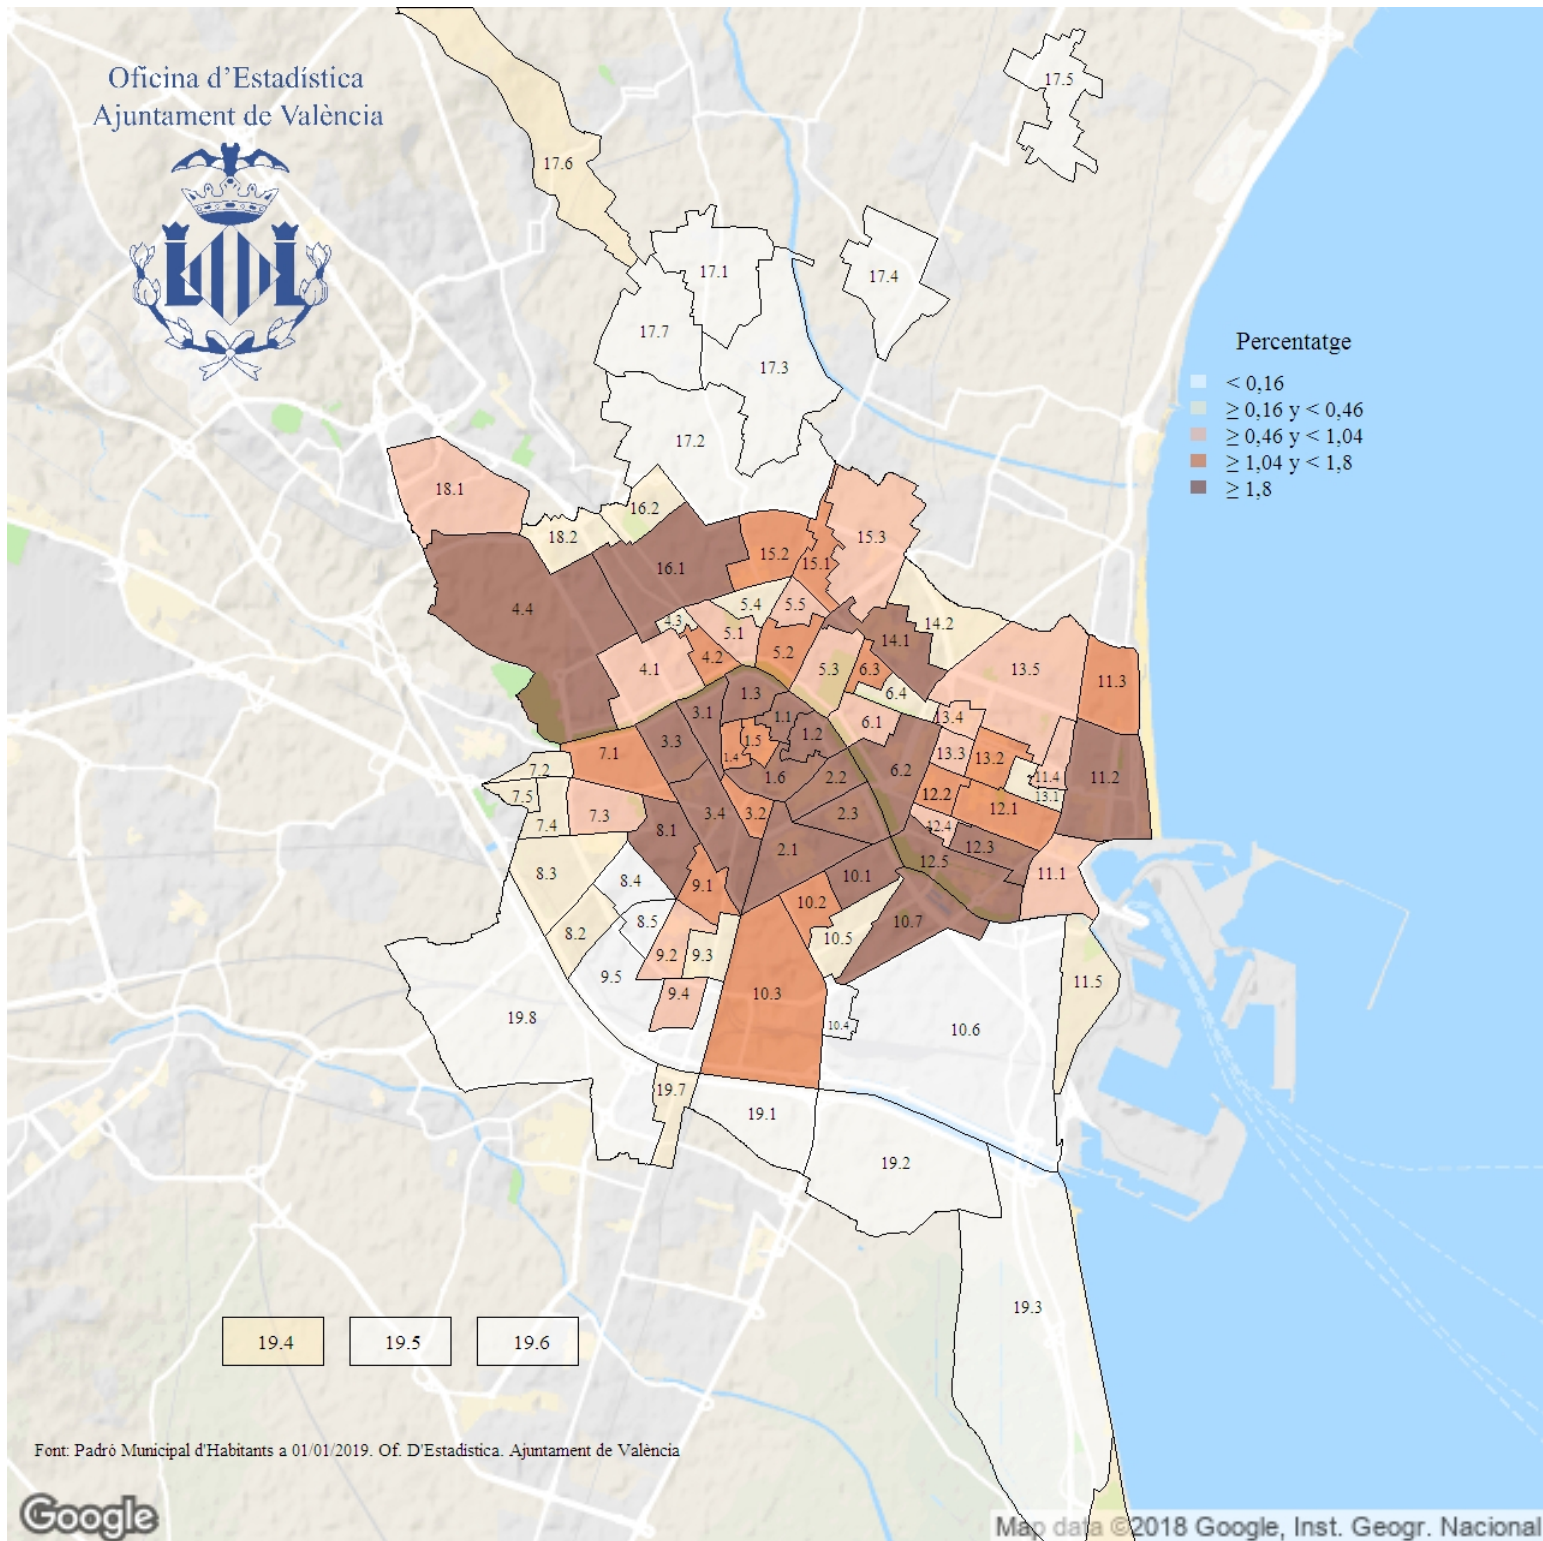

Distribució percentual de població de nacionalitat estrangera d'Amèrica del Nord. 2019

Indicador: Distribució percentual de població de nacionalitat estrangera d'Amèrica del Nord

Definició i forma de càlcul: Quocient de la població estrangera nacional d'un país d'Amèrica del Nord entre la població resident a la ciutat de les mateixes nacionalitats a l'1 de gener de l'any de referència, multiplicat per 100.

Font: Padró Municipal d'Habitants a l'1 de gener de cada any. Ajuntament de València

Periodicitat: Anual

Unitats: Expressat en percentatge

Observacions: Les dades oferides provenen de l'explotació estadística del fitxer del Padró Municipal d'Habitants de l'Ajuntament de València.