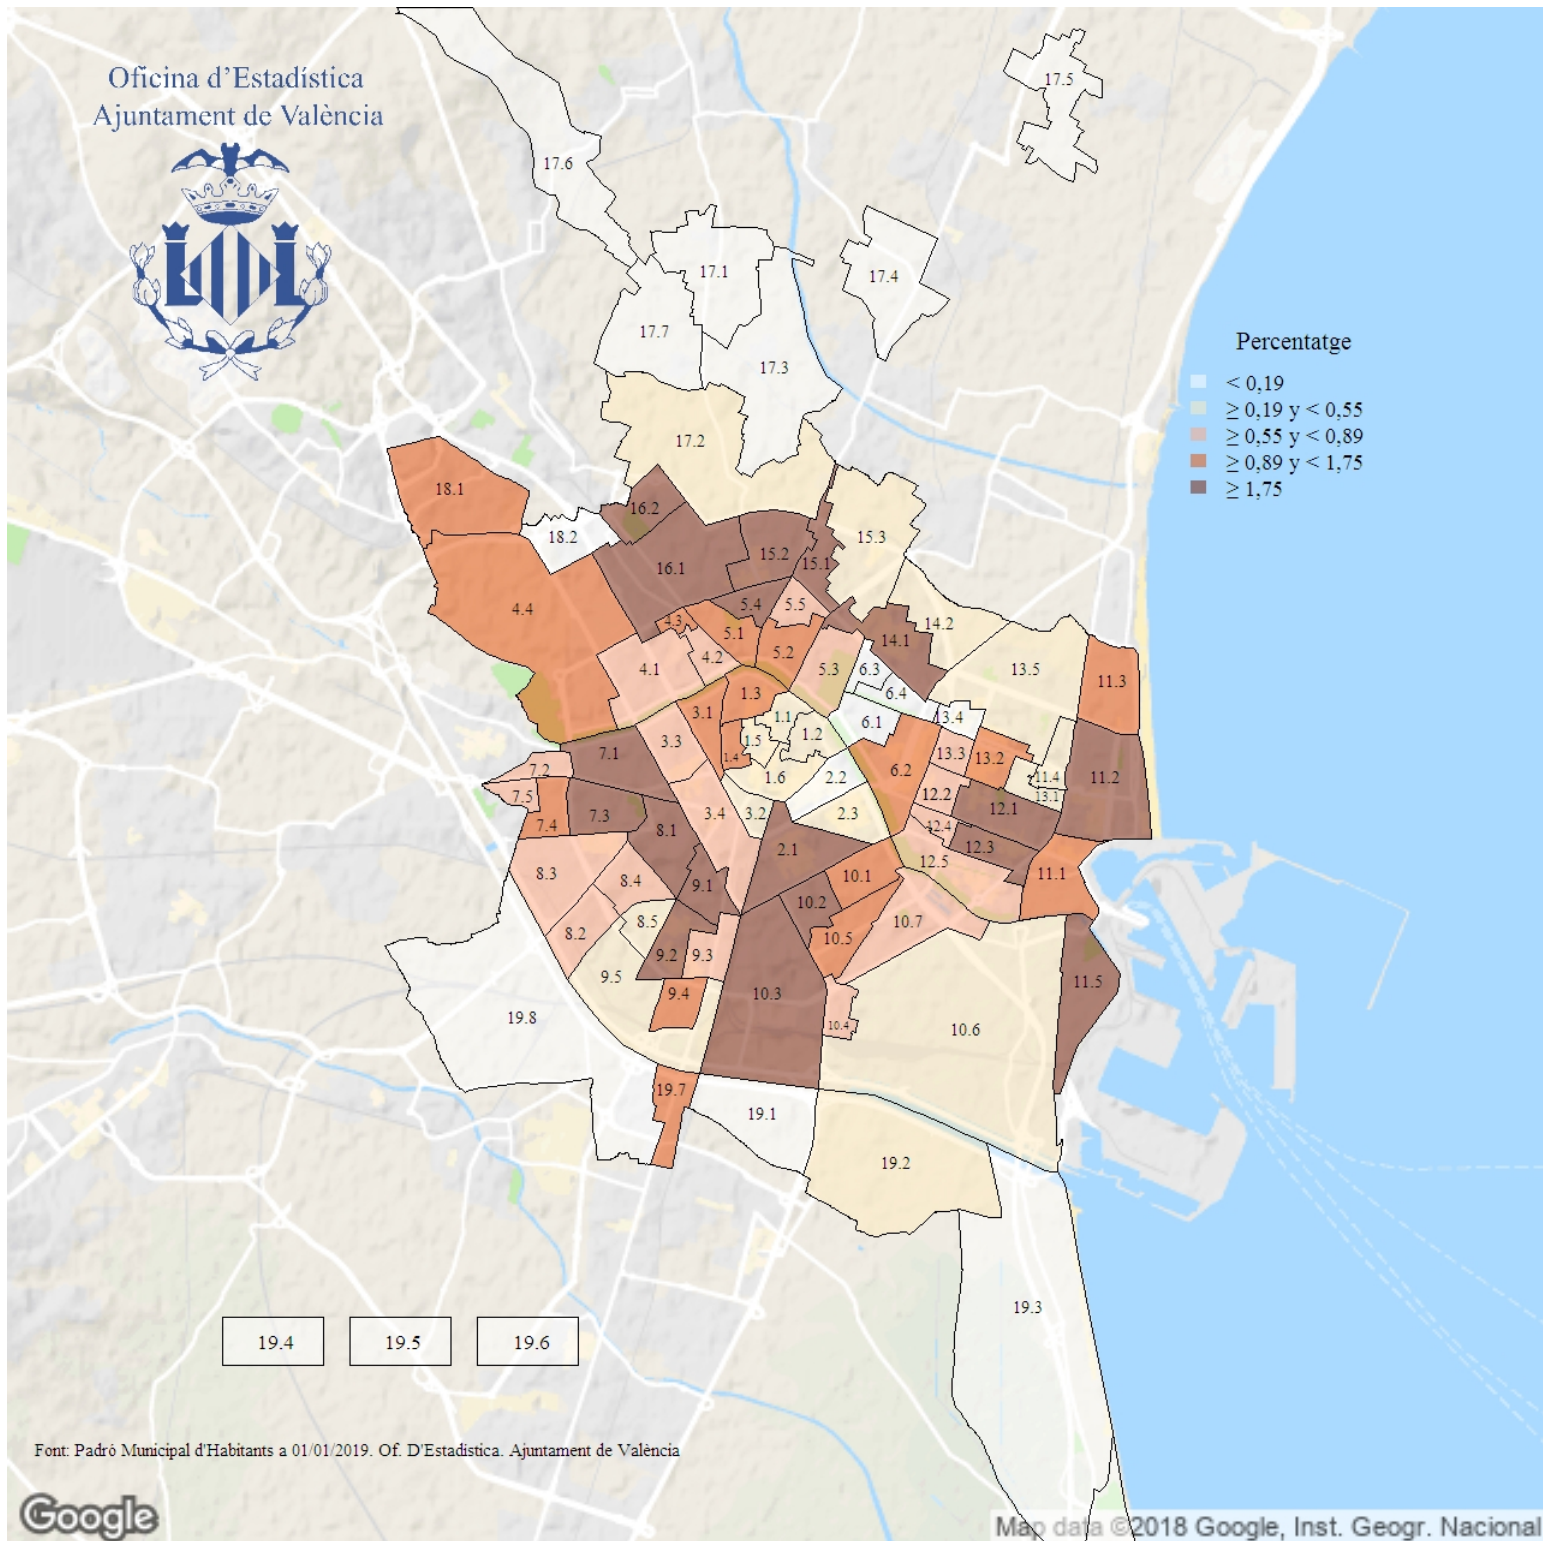

Distribució percentual de població de nacionalitat estrangera d'Àfrica. 2019

Indicador: Distribució percentual de població de nacionalitat estrangera d'Àfrica

Definició i forma de càlcul: Quocient de la població estrangera nacional d'un país d'Àfrica entre la població resident a la ciutat de les mateixes nacionalitats a l'1 de gener de l'any de referència, multiplicat per 100.

Font: Padró Municipal d'Habitants a l'1 de gener de cada any. Ajuntament de València

Periodicitat: Anual

Unitats: Expressat en percentatge

Observacions: Les dades oferides provenen de l'explotació estadística del fitxer del Padró Municipal d'Habitants de l'Ajuntament de València.