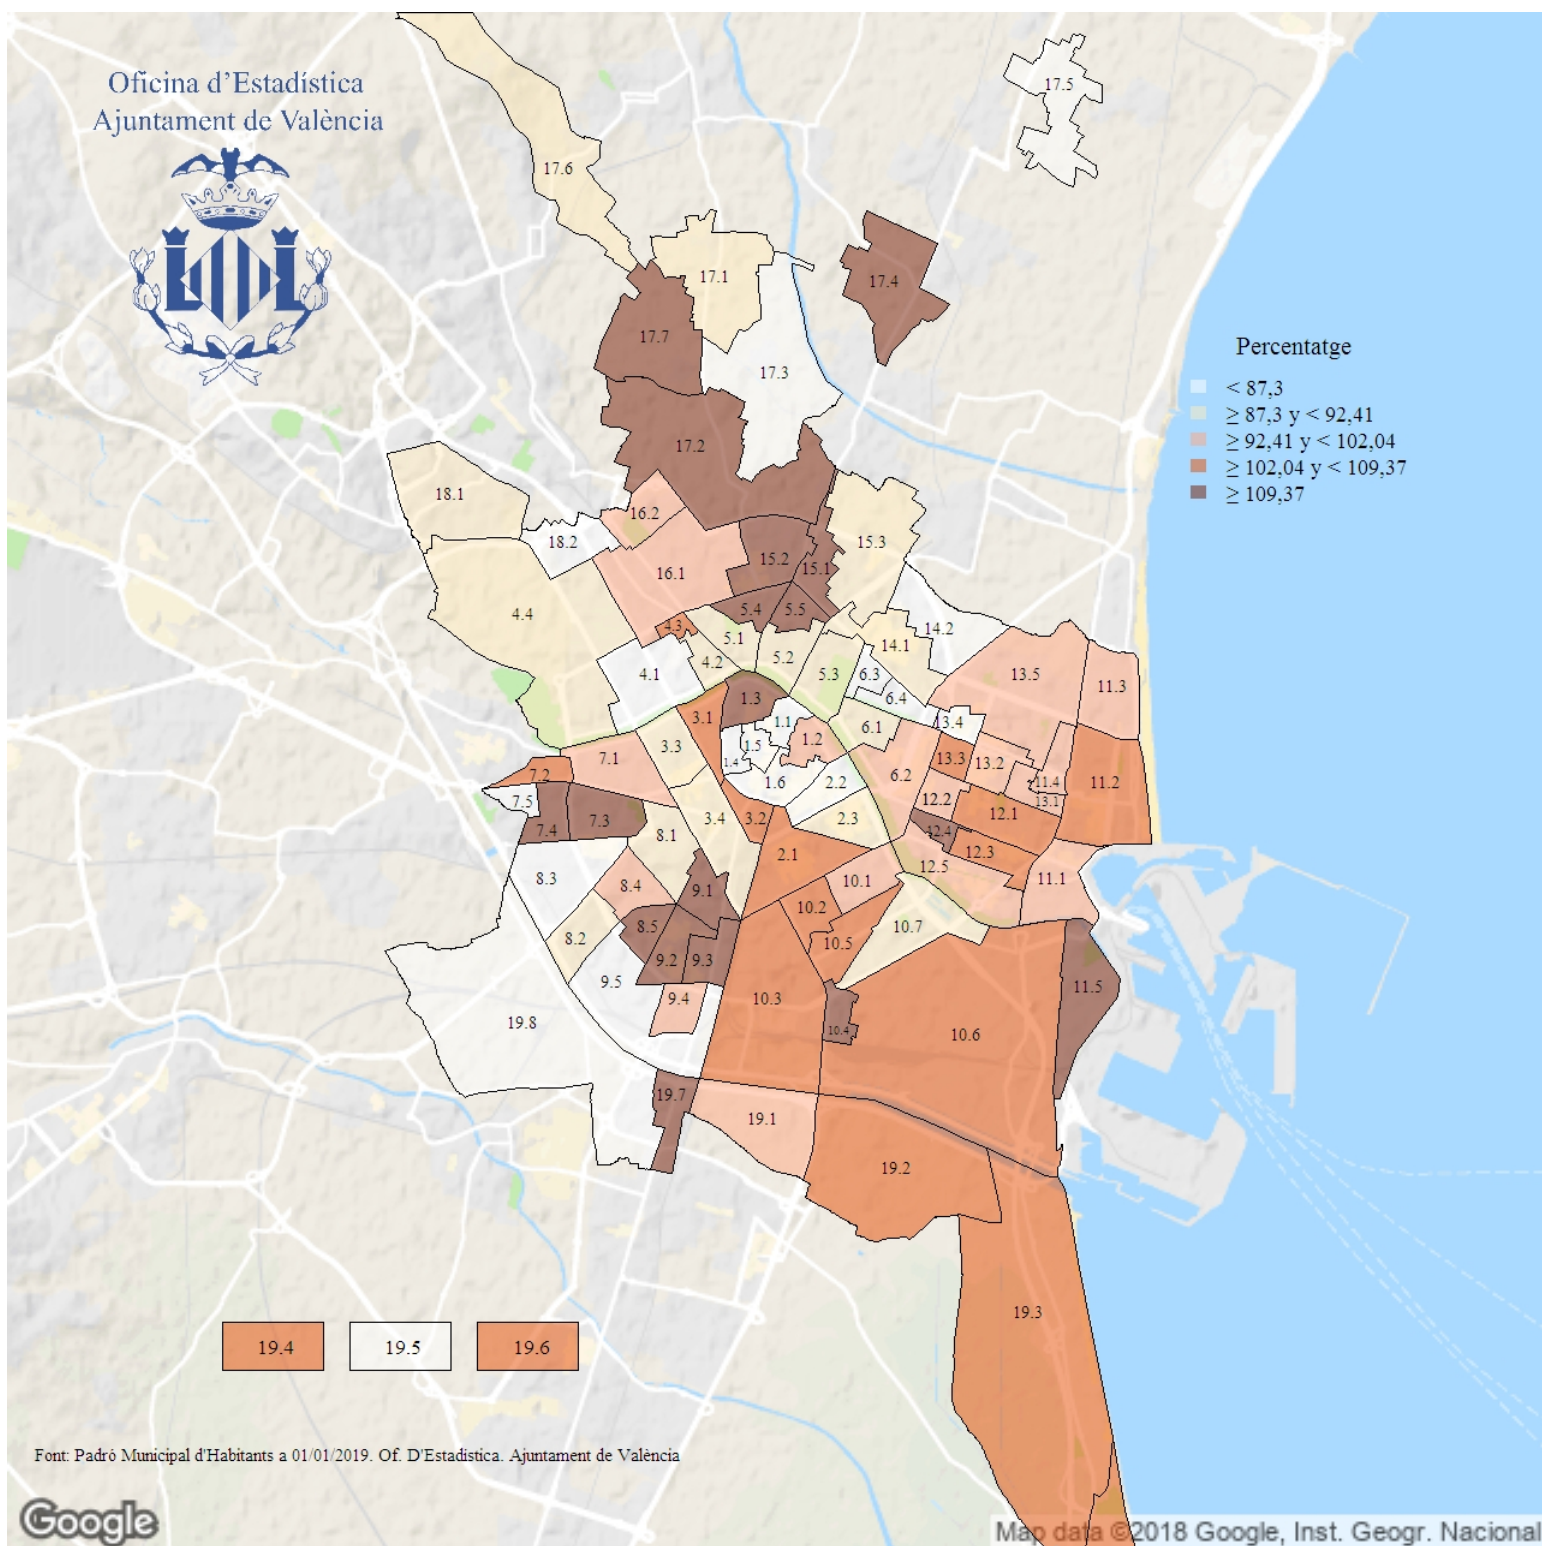

# Relació de masculinitat de la població de nacionalitat estrangera. 2019

**Indicador:** Relació de masculinitat de la població de nacionalitat estrangera

**Definició i forma de càlcul:** Quocient del nom d'homes de nacionalitat no espanyola entre el nom de dones de nacionalitat no espanyola residents a la ciutat a l'1 de gener de l'any de referència.

**Font:** Padró Municipal d'Habitants a l'1 de gener de cada any. Ajuntament de València

**Periodicitat:** Anual

**Unitats:** Expressat en percentatge

**Observacions:** Indica, per a la població de nacionalitat no espanyola, la proporció d'homes respecte de dones. Les dades oferides provenen de l'explotació estadística del fitxer del Padró Municipal d'Habitants de l'Ajuntament de València.