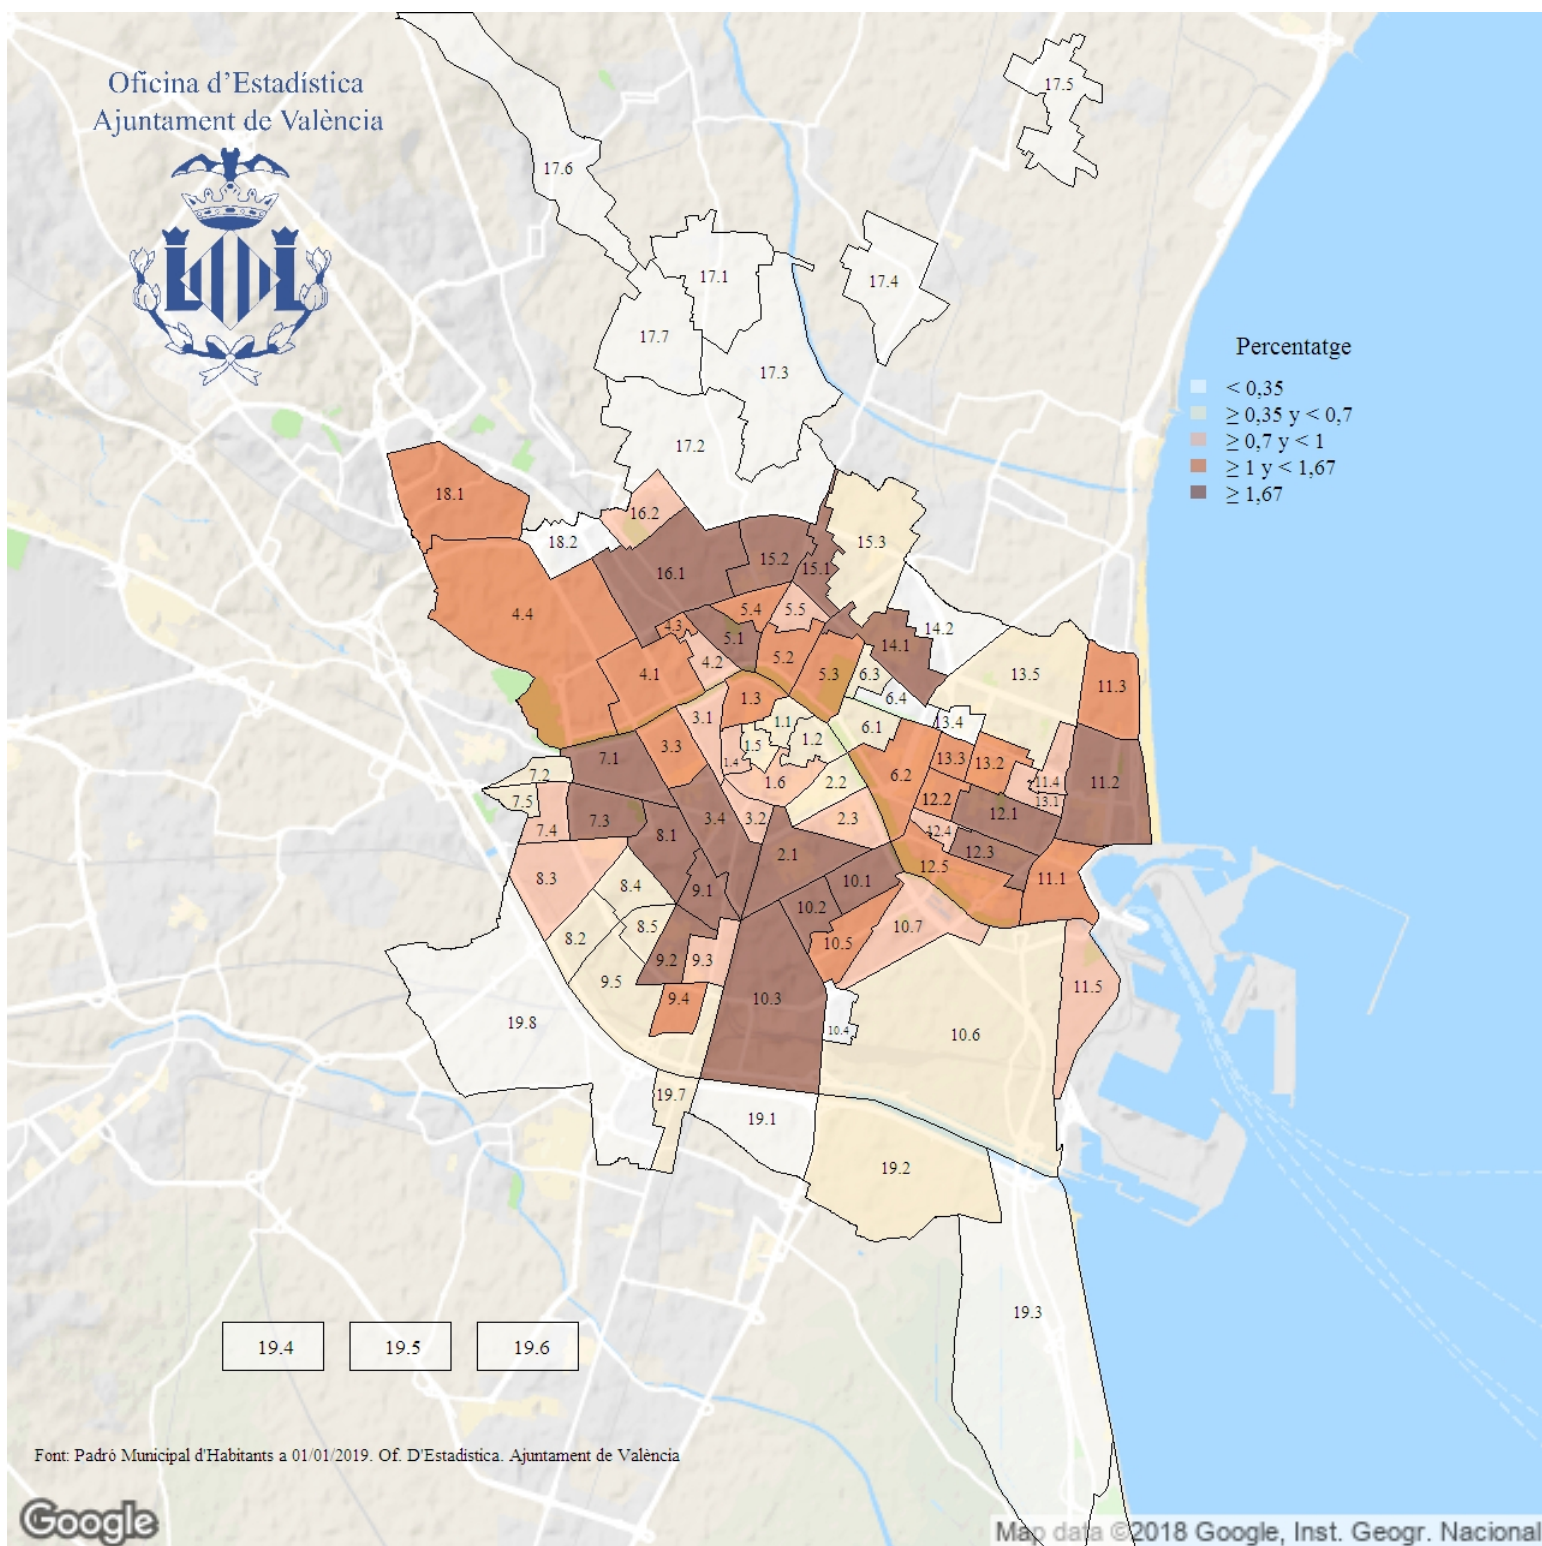

Distribució percentual de la població de nacionalitat estrangera. 2019

Indicador: Distribució percentual de la població de nacionalitat estrangera

Definició i forma de càlcul: Quocient de la població de nacionalitat estrangera d'un àmbit territorial entre la població de nacionalitat estrangera de la ciutat a l'1 de gener de l'any de referència.

Font: Padró Municipal d'Habitants a l'1 de gener de cada any. Ajuntament de València

Periodicitat: Anual

Unitats: Expressat en percentatge

Observacions: Indica la distribució per àmbit territorial del total de població de nacionalitat estrangera de la ciutat. Les dades oferides provenen de l'explotació estadística del fitxer del Padró Municipal d'Habitants de l'Ajuntament de València.