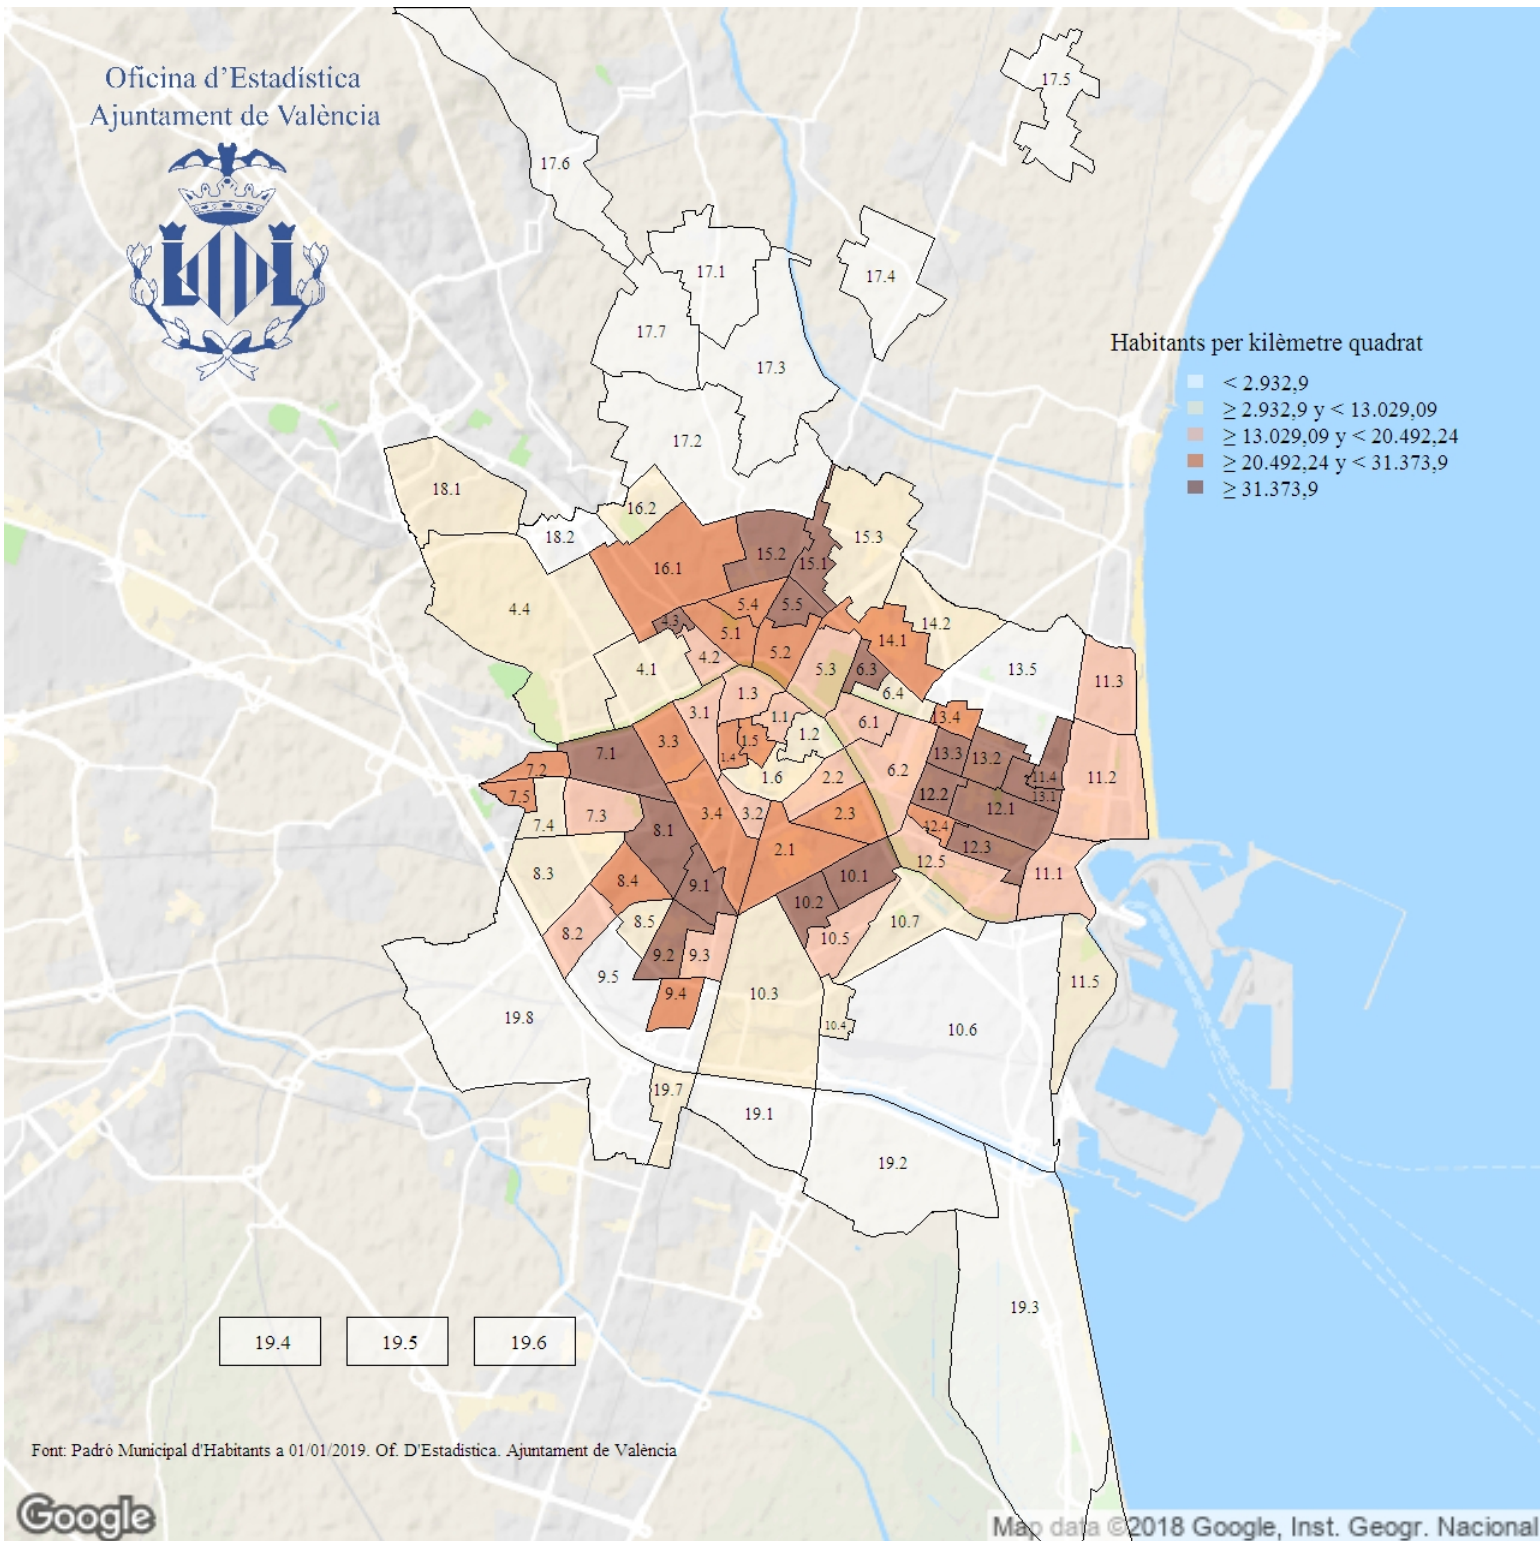

Densitat de població. 2019

Oficina d'Estadística
Ajuntament de València

Habitants per kilòmetre quadrat

Font: Padró Municipal d'Habitants a 01/01/2019. Of. D'Estadística. Ajuntament de València

Indicador: Densitat de població

Definició i forma de càlcul: Quocient entre la població resident a l'1 de gener de l'any de referència i la superfície del municipi de València, excepte la superfície del port i del llac de l'Albufera.

Font: Padró Municipal d'Habitants a l'1 de gener de cada any. Ajuntament de València Sistema de Gestió Patrimonial de l'Ajuntament de València (SIGESPA).

Periodicitat: Anual

Unitats: Habitants per quilòmetre quadrat

Observacions: Representa el nombre mitjà d'habitants per quilòmetre quadrat de la superfície potencialment habitable de la ciutat. La dada de població prové de l'explotació estadística del fitxer del Padró Municipal d'Habitants de l'Ajuntament de València. La dada de superfície prové del càlcul de l'àrea definida pels límits municipals registrada en el SIGESPA, exceptuant la superfície del port i del llac de l'Albufera.