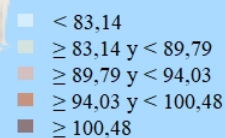

Raó de progressivitat demogràfica. 2019

Oficina d'Estadística
Ajuntament de València

Raó progressivitat demogràfica.

Font: Padró Municipal d'Habitants a 01/01/2019. Of. D'Estadística. Ajuntament de València

Google

Map data ©2018 Google, Inst. Geogr. Nacional

Indicador: Raó de progressivitat demogràfica

Definició i forma de càlcul: Quocient de la població menor de 5 anys entre la població de 5 a 9 anys resident en la ciutat a l'1 de gener de l'any de referència.