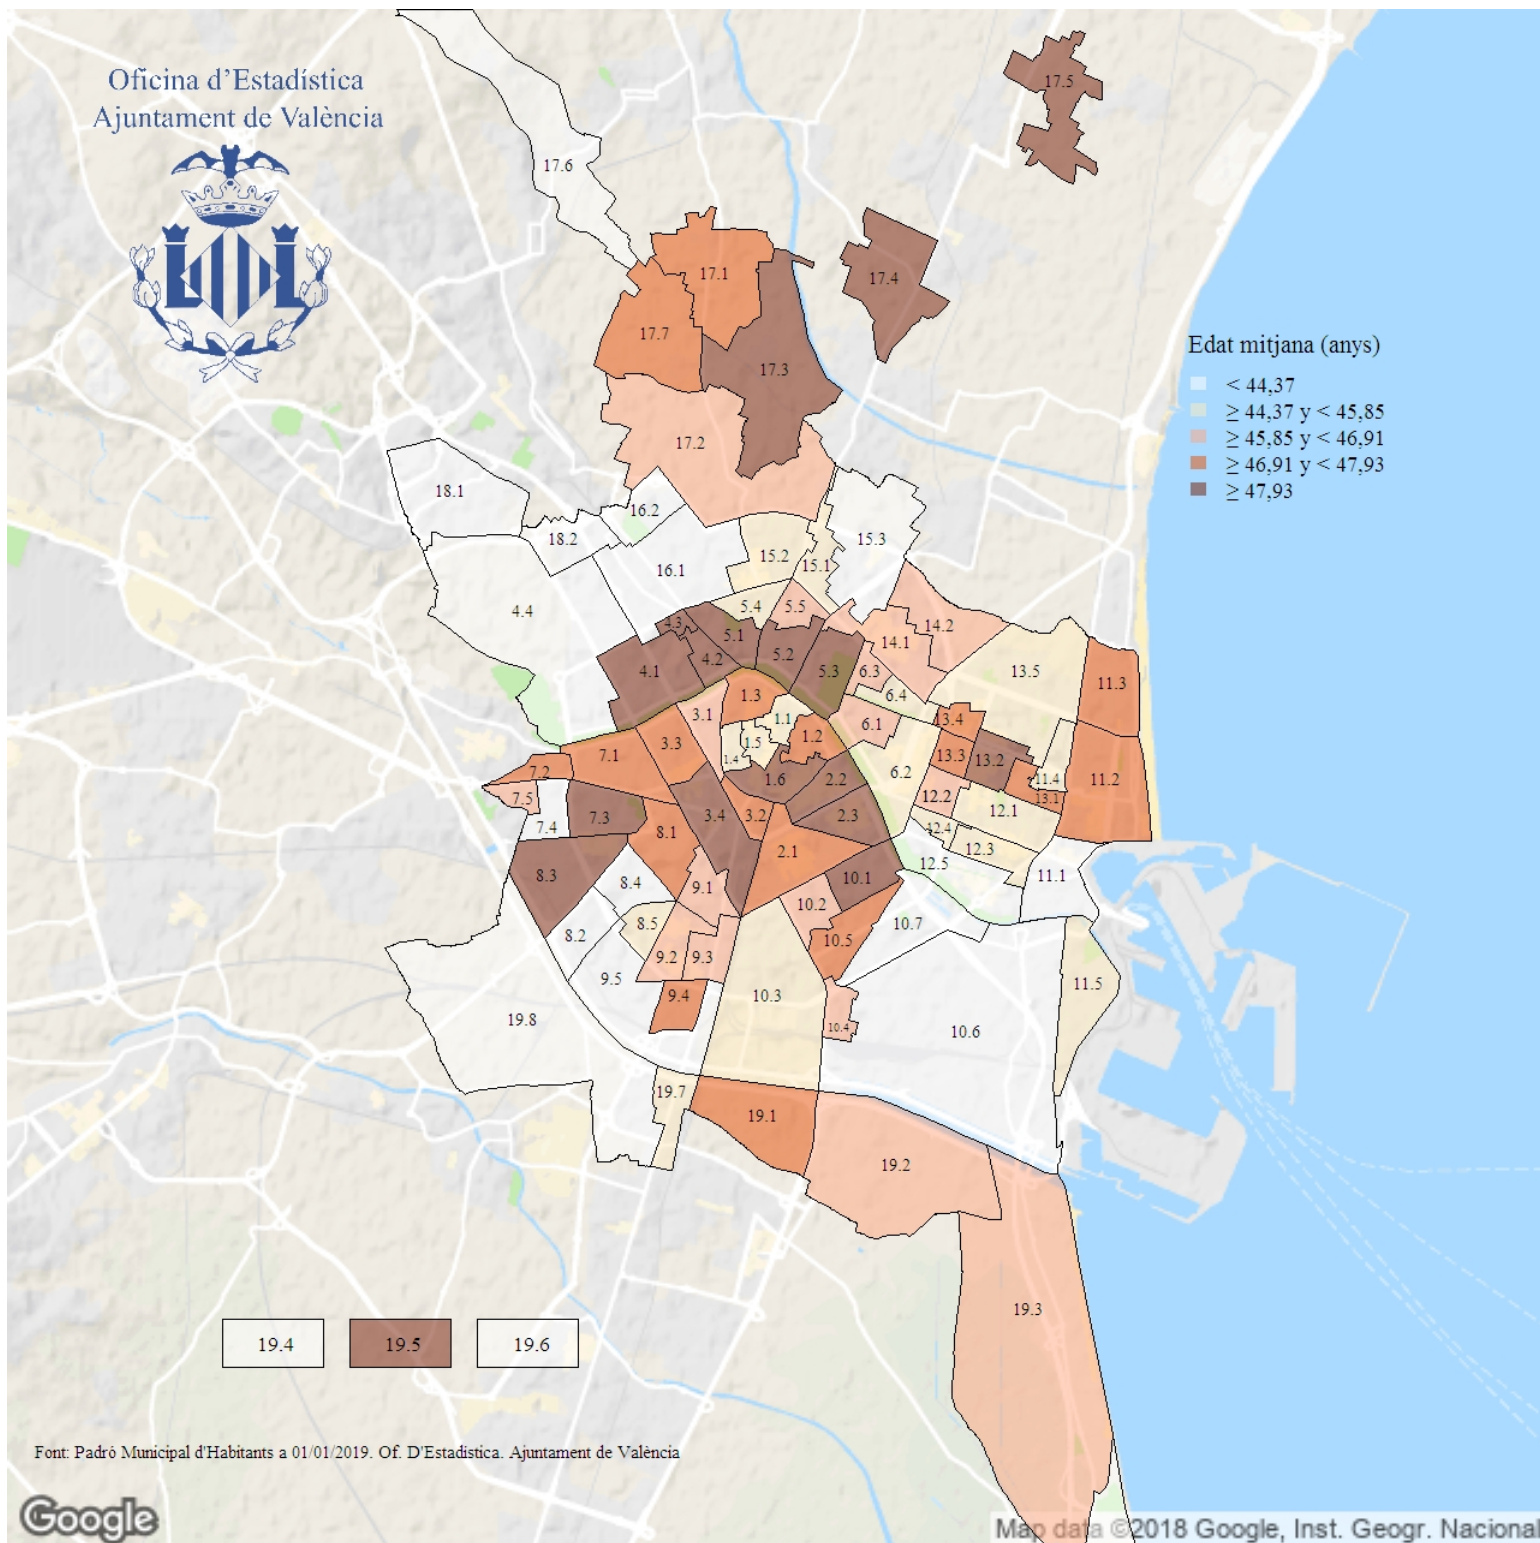

# Edat mitjana de les dones. 2019

**Indicador:** Edat mitjana de les dones

**Definició i forma de càlcul:** Mitjana aritmètica de les edats de les dones residents a la ciutat a l'1 de gener de l'any de referència.

**Font:** Padró Municipal d'Habitants a l'1 de gener de cada any. Ajuntament de València

**Periodicitat:** Anual

**Unitats:** Expressat en anys

**Observacions:** Estadístic descriptiu que resumix la distribució d'edats observades en la població femenina resident a la ciutat. La part sencera de l'edat s'ha calculat com la diferència entre l'any de referència i l'any de naixement. La part decimal s'ha calculat com el nombre de dies transcorreguts fins al mes i dia de naixement dividit pel nombre de dies de l'any de referència. Les dades oferides provenen de l'explotació estadística del fitxer del Padró Municipal d'Habitants de l'Ajuntament de València.