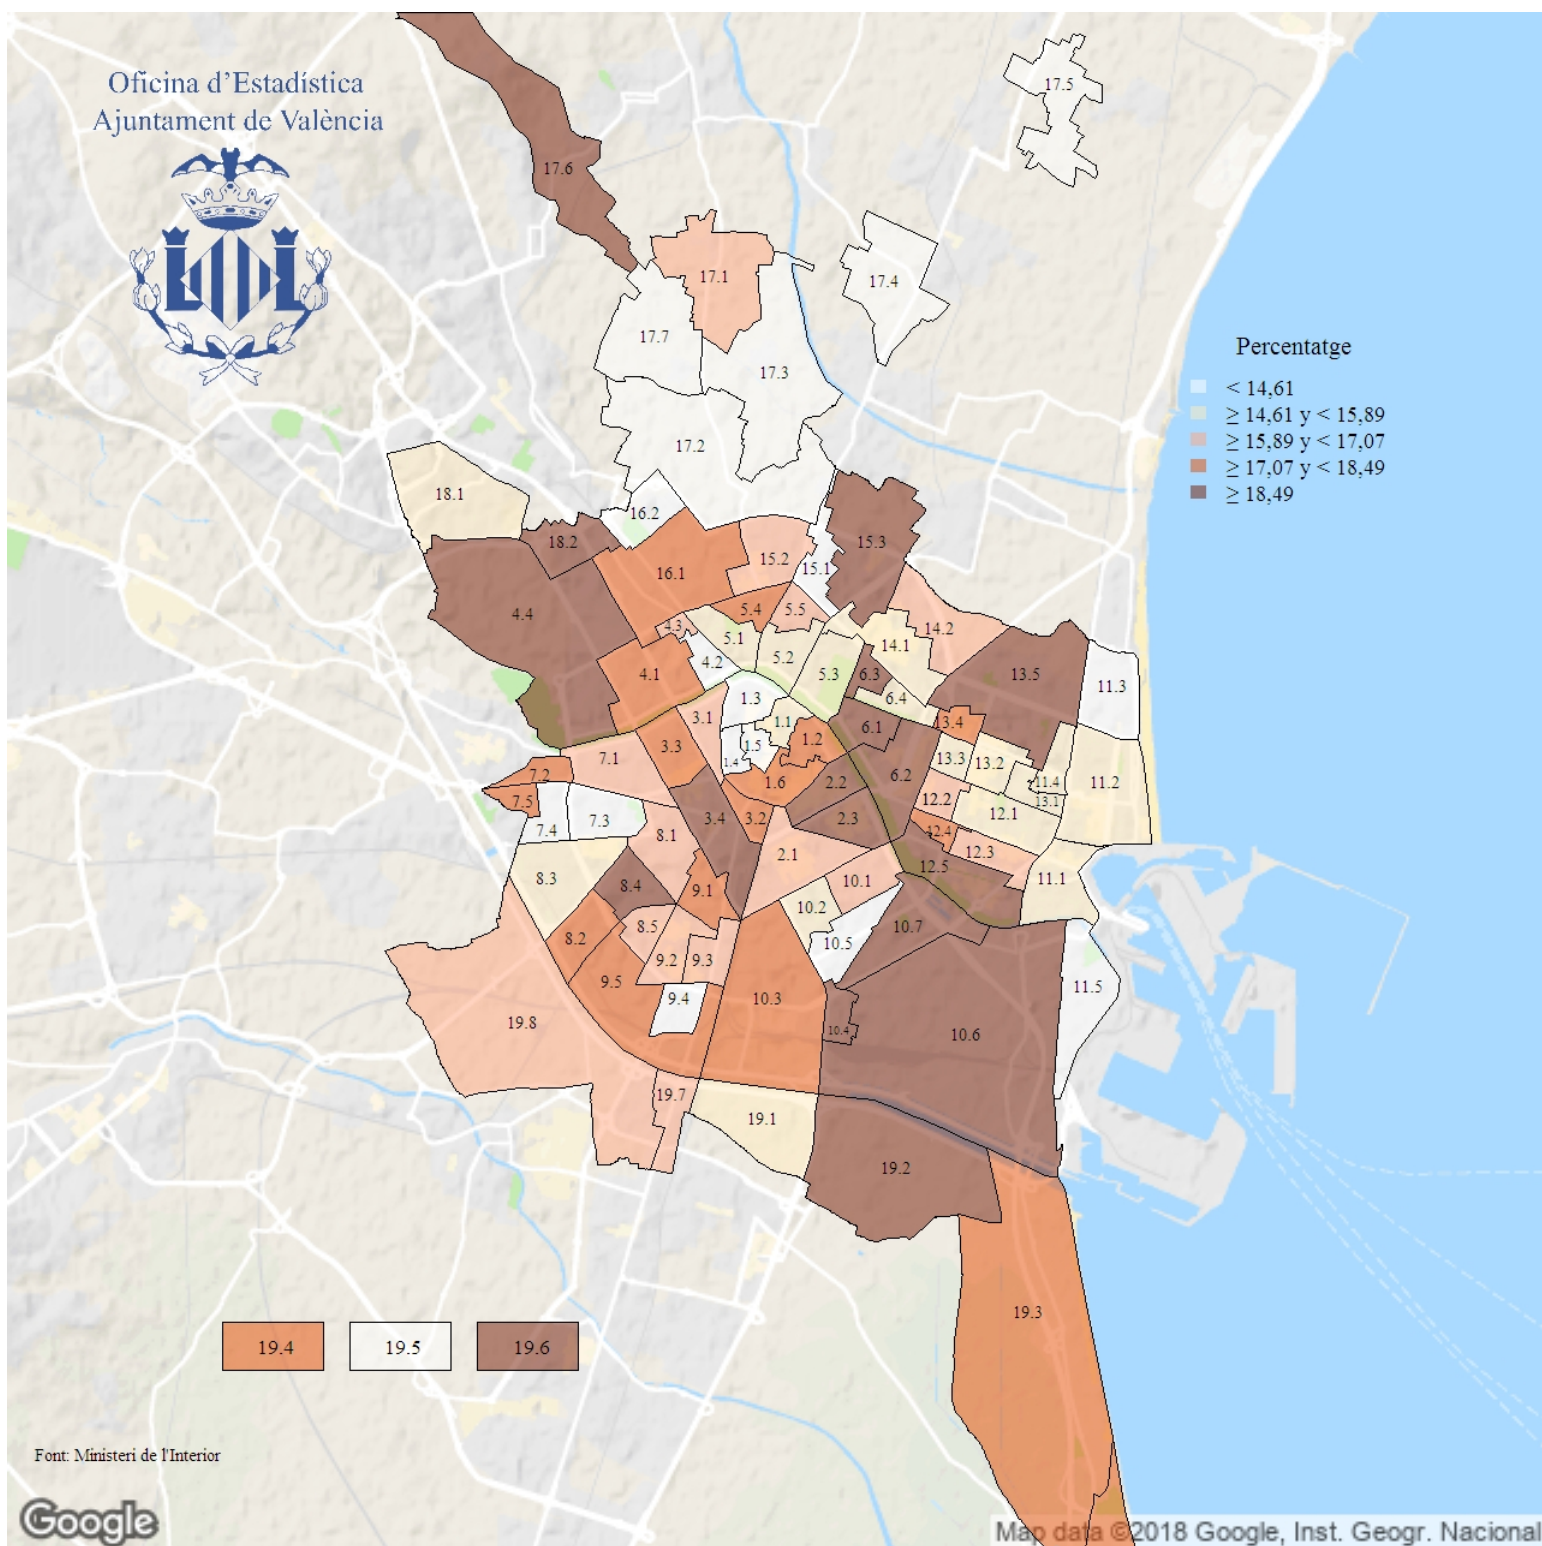

# Percentatge de vots a Cs a les Eleccions Europees. 2019

**Indicador:** Percentatge de vots a Cs a les Eleccions Europees

**Definició i forma de càlcul:** Quocient del nombre de vots a Cs entre el total de vots a candidatures, multiplicat per 100

**Font:** Ministeri de l'Interior

**Periodicitat:** Quinquennal

**Unitats:** Percentatge (respecte a vots a candidatures)

**Observacions:** Les dades dels barris 17.4 i 17.5 es presenten conjuntament, igual que els barris 19.7 i 19.8, al compartir alguna de les mesos electorals.