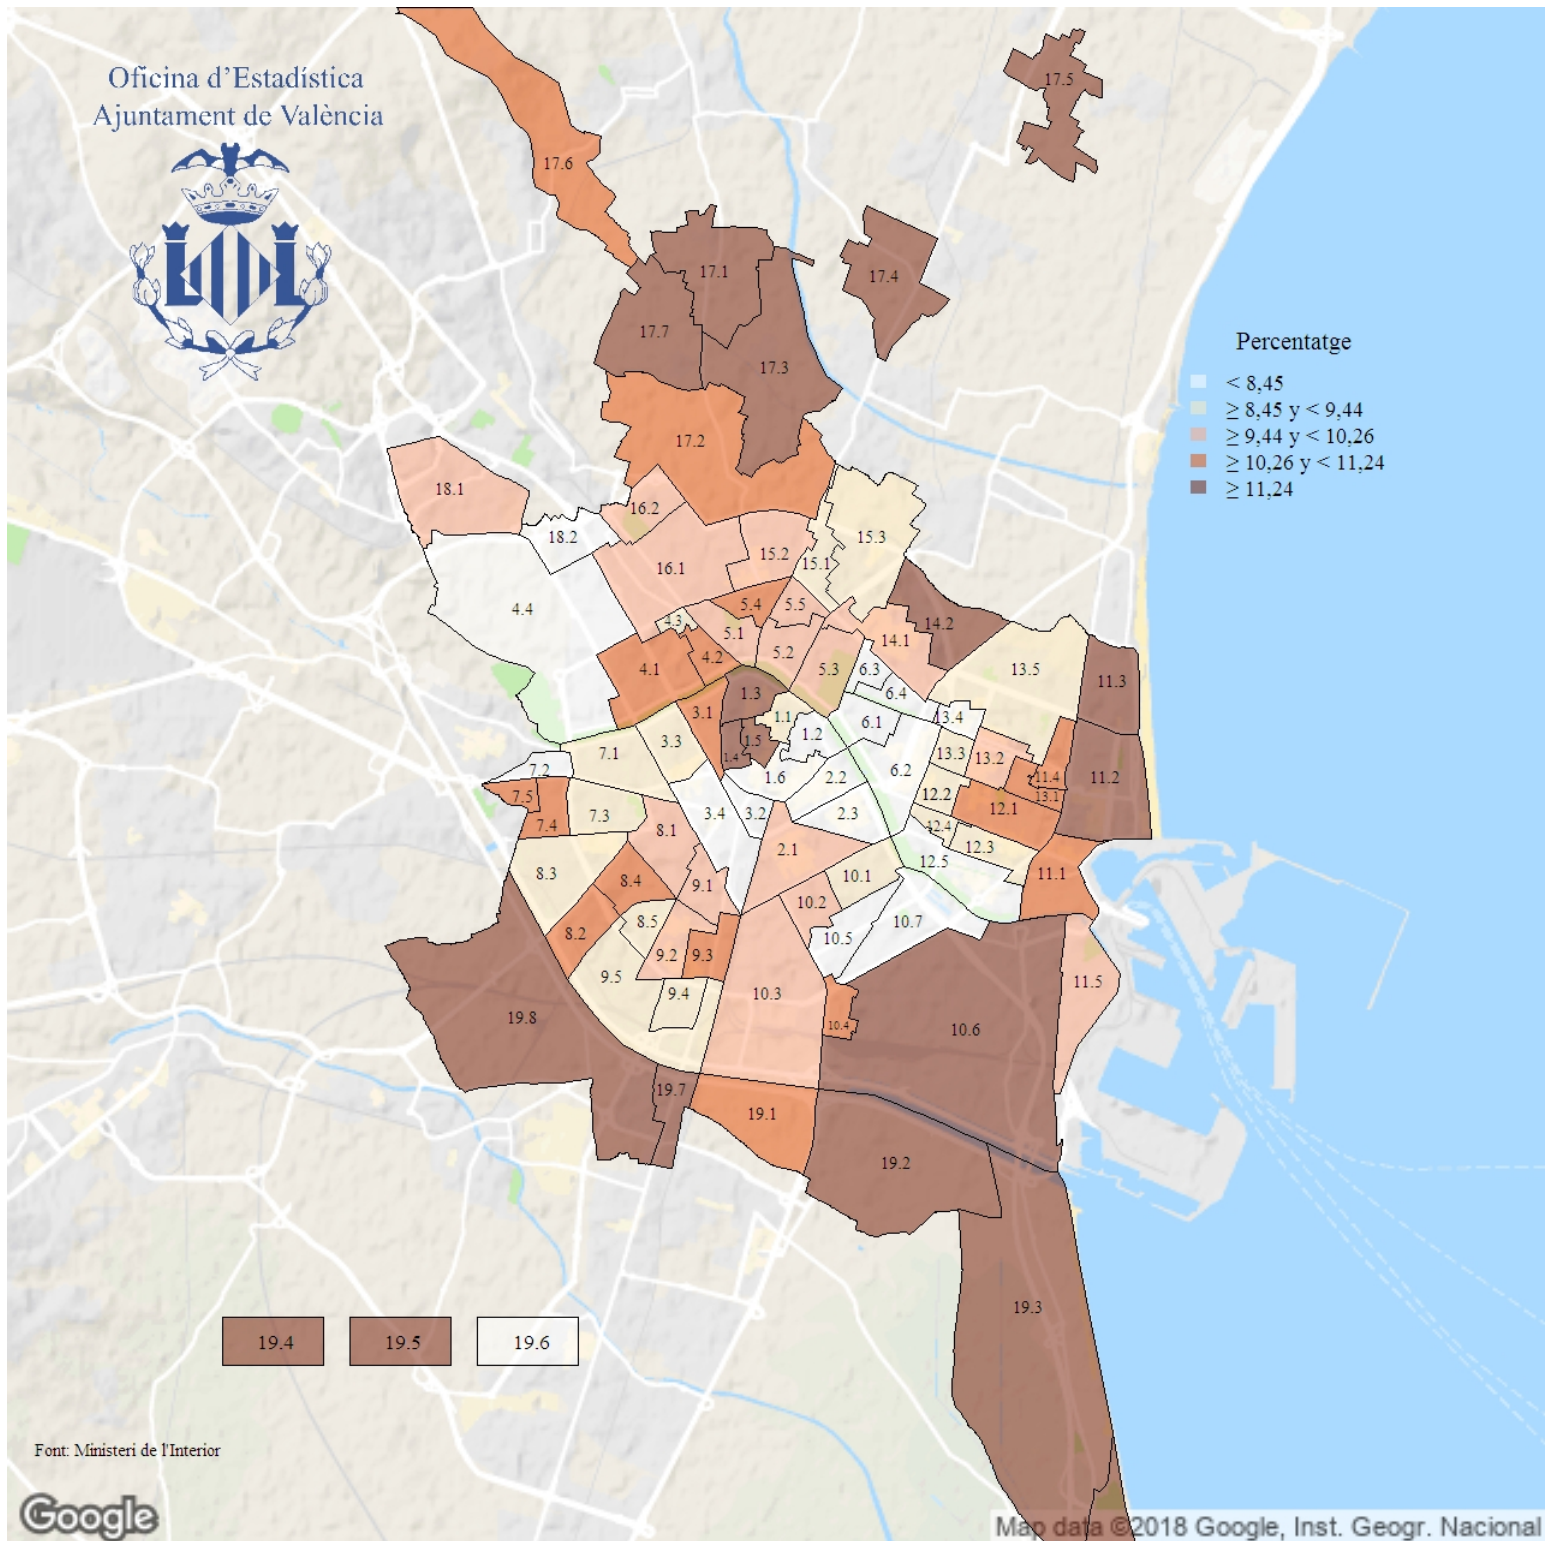

# Percentatge de vots a CPE a les Eleccions Europees. 2019

**Indicador:** Percentatge de vots a CPE a les Eleccions Europees

**Definició i forma de càlcul:** Quocient del nombre de vots a CPE (Compromís per Europa) entre el total de vots a candidatures, multiplicat per 100

**Font:** Ministeri de l'Interior

**Periodicitat:** Quinquennal

**Unitats:** Percentatge (respecte a vots a candidatures)

**Observacions:** Les dades dels barris 17.4 i 17.5 es presenten conjuntament, igual que els barris 19.7 i 19.8, al compartir alguna de les meses electorals.