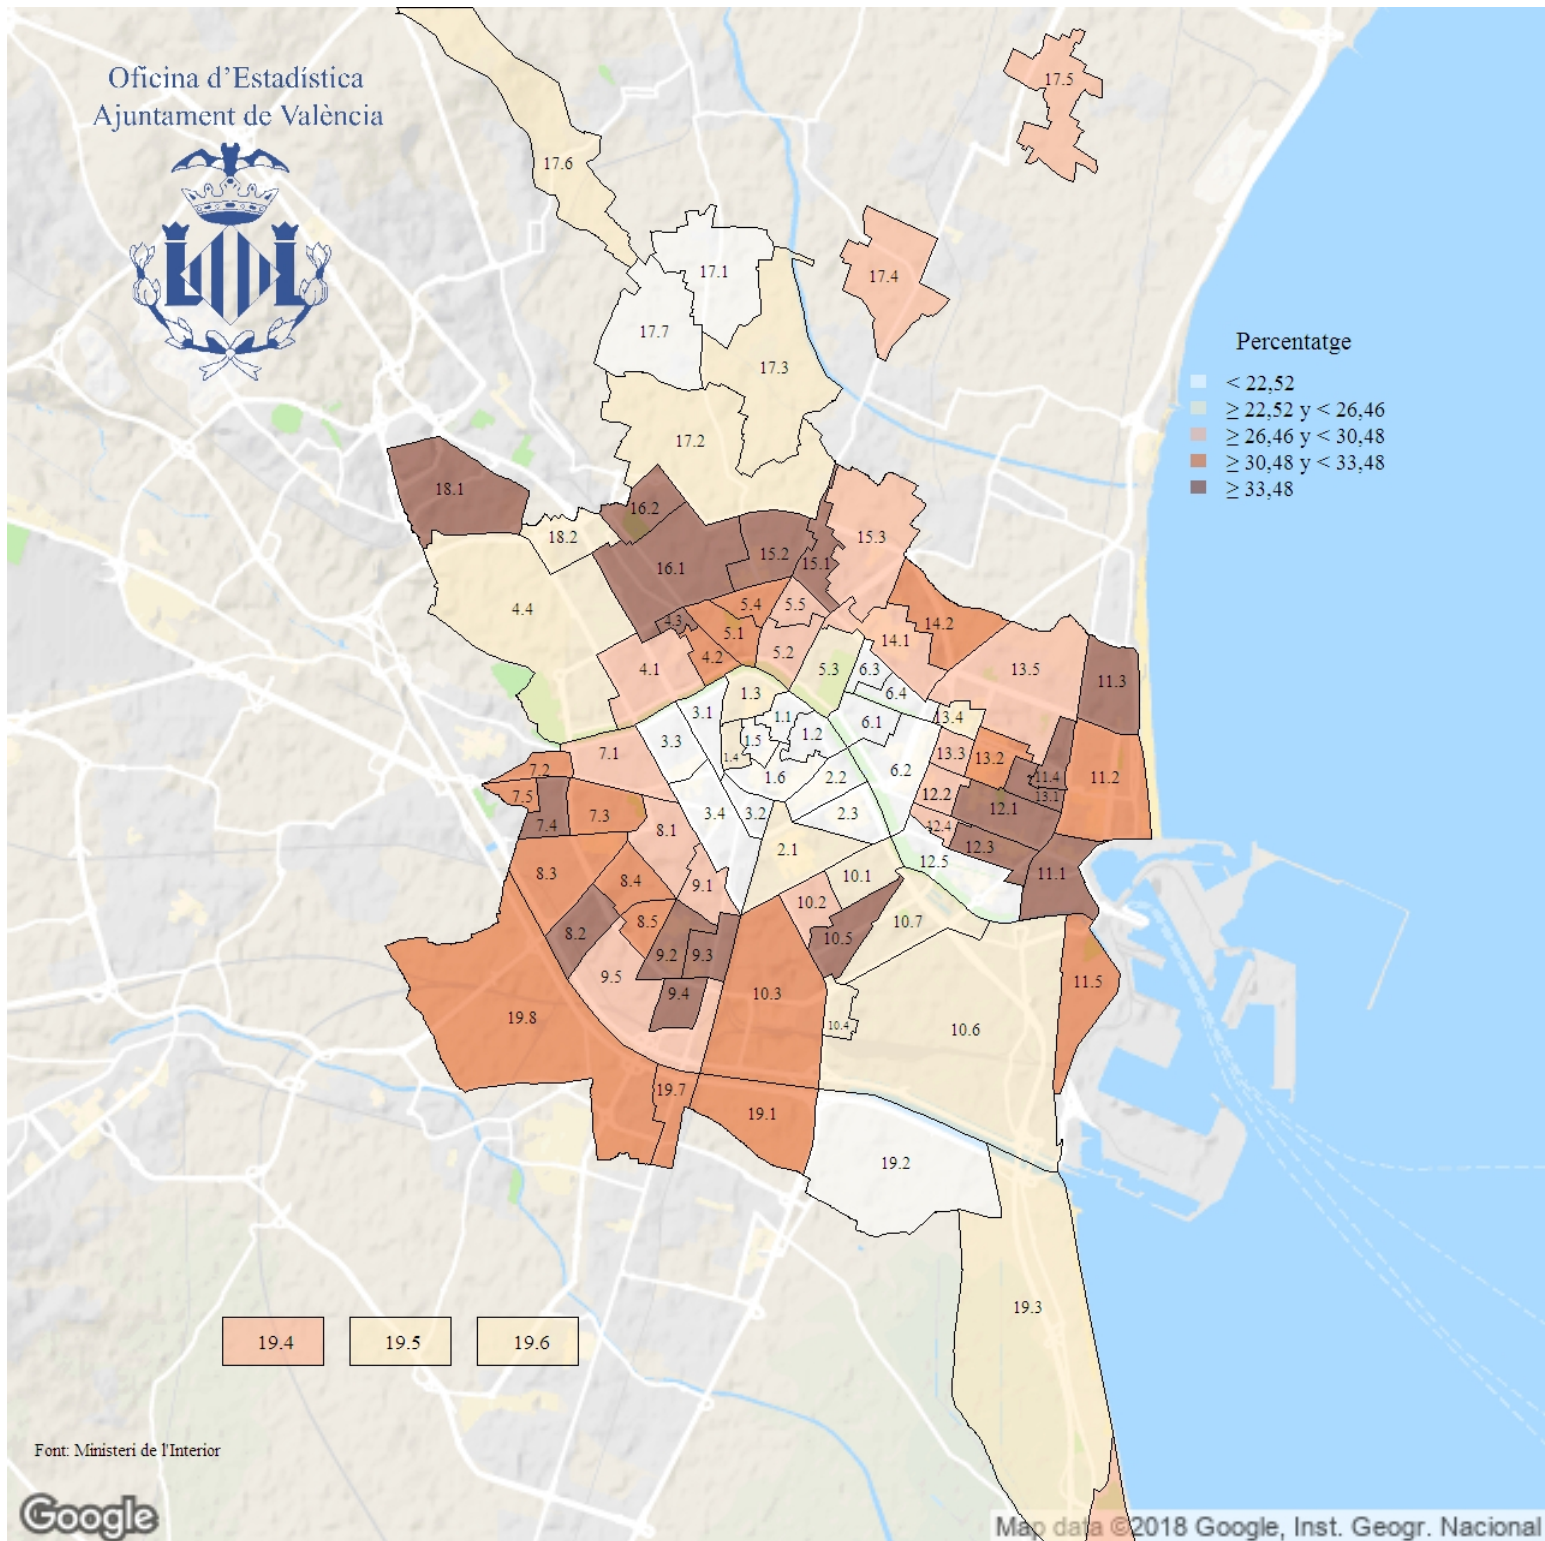

Percentatge de vots al PSOE a les Eleccions Europees. 2019

Indicador: Percentatge de vots al PSOE a les Eleccions Europees

Definició i forma de càlcul: Quocient del nombre de vots al Partido Socialista Obrero Español (PSOE) entre el total de vots a candidatures, multiplicat per cent

Font: Ministeri de l'Interior

Periodicitat: Quinquennal

Unitats: Percentatge (respecte a vots a candidatures)

Observacions: Les dades dels barris 17.4 i 17.5 es presenten conjuntament, igual que els barris 19.7 i 19.8, al compartir alguna de les meses electorals.