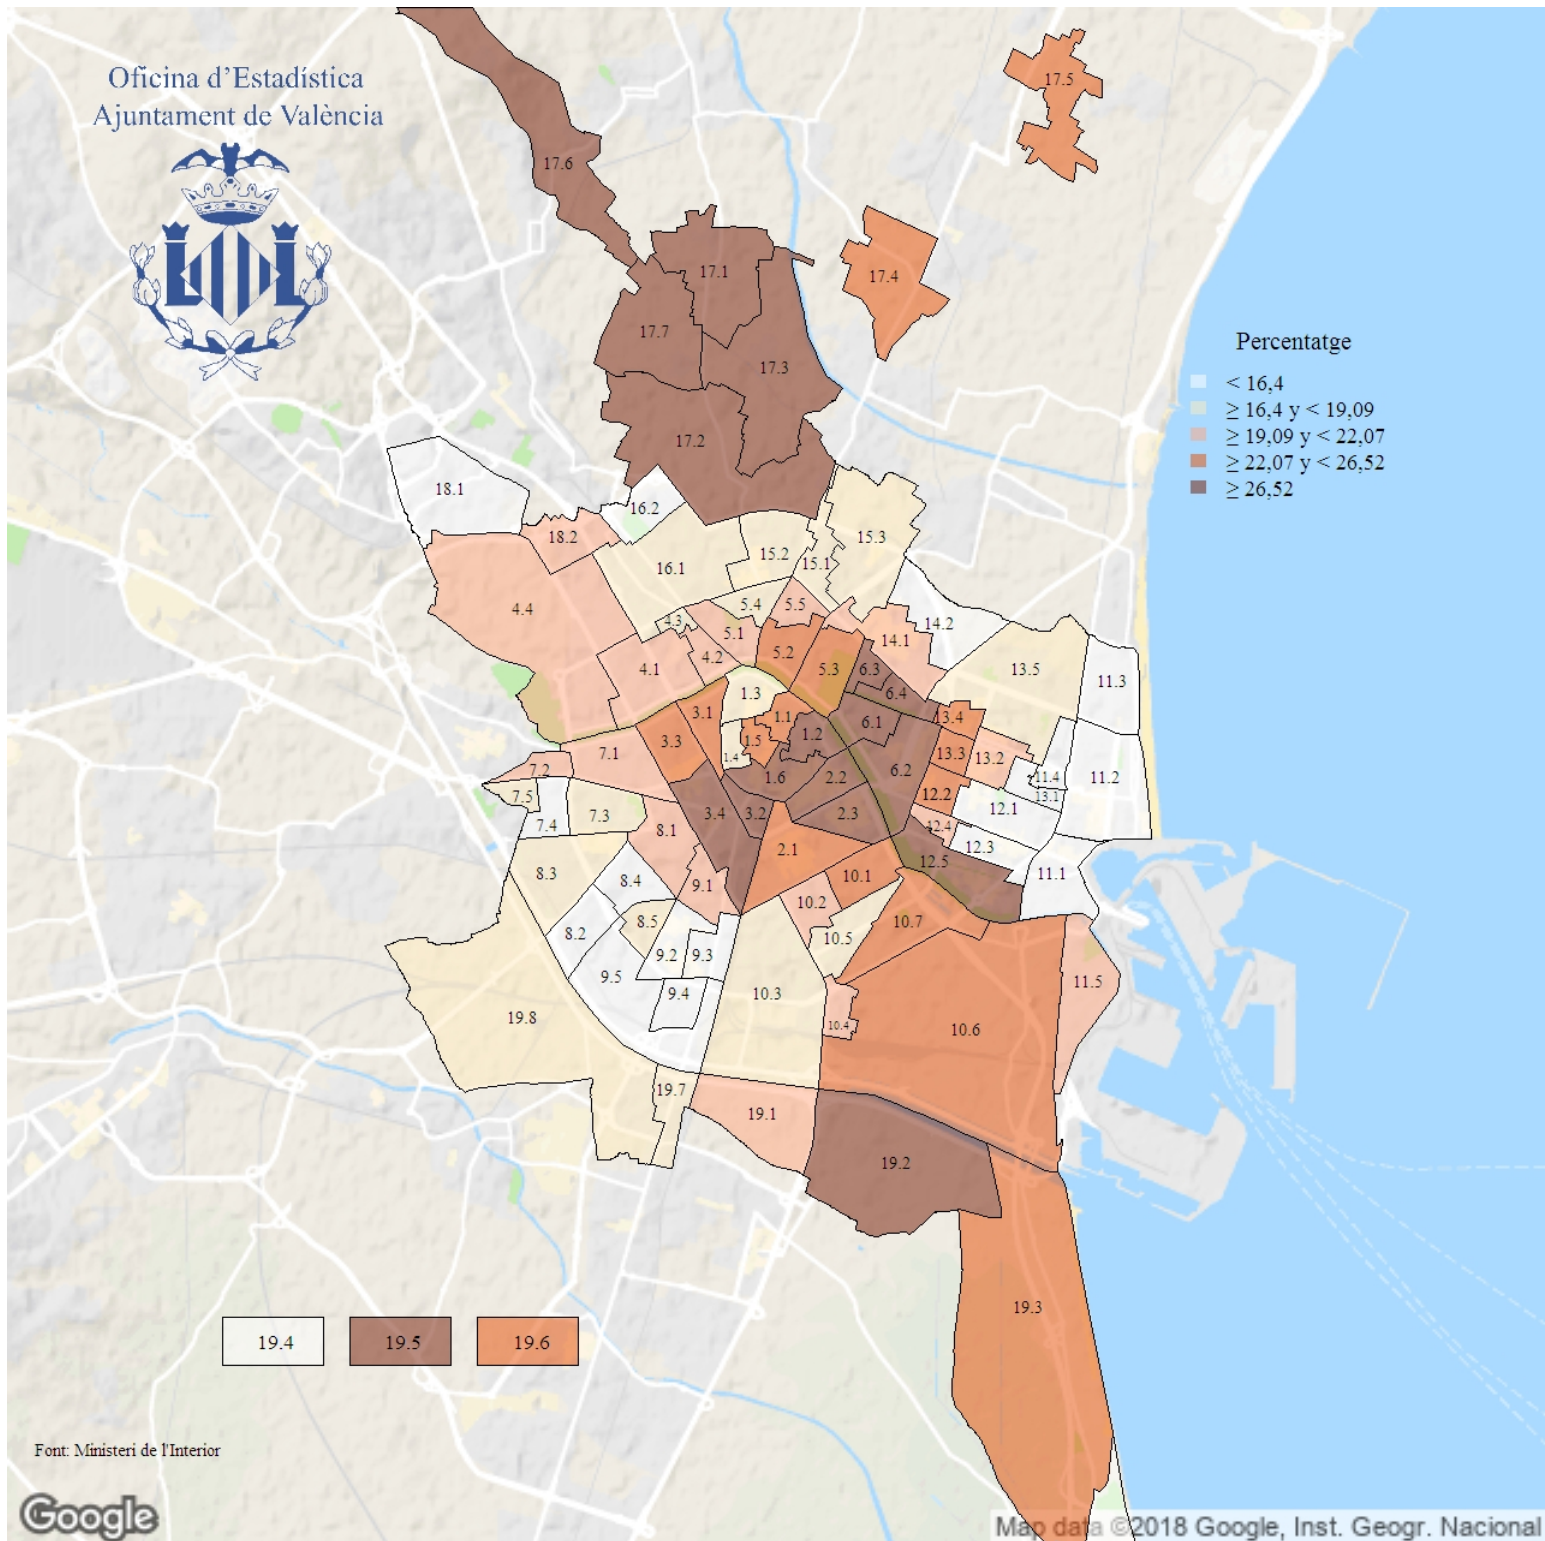

Percentatge de vots al PP a les Eleccions Europees. 2019

Indicador: Percentatge de vots al PP a les Eleccions Europees

Definició i forma de càlcul: Quocient del nombre de vots al Partido Popular (PP) entre el total de vots a candidatures, multiplicat per 100

Font: Ministeri de l'Interior

Periodicitat: Quinquennal

Unitats: Percentatge (respecte a vots a candidatures)

Observacions: Les dades dels barris 17.4 i 17.5 es presenten conjuntament, igual que els barris 19.7 i 19.8, al compartir alguna de les meses electorals.