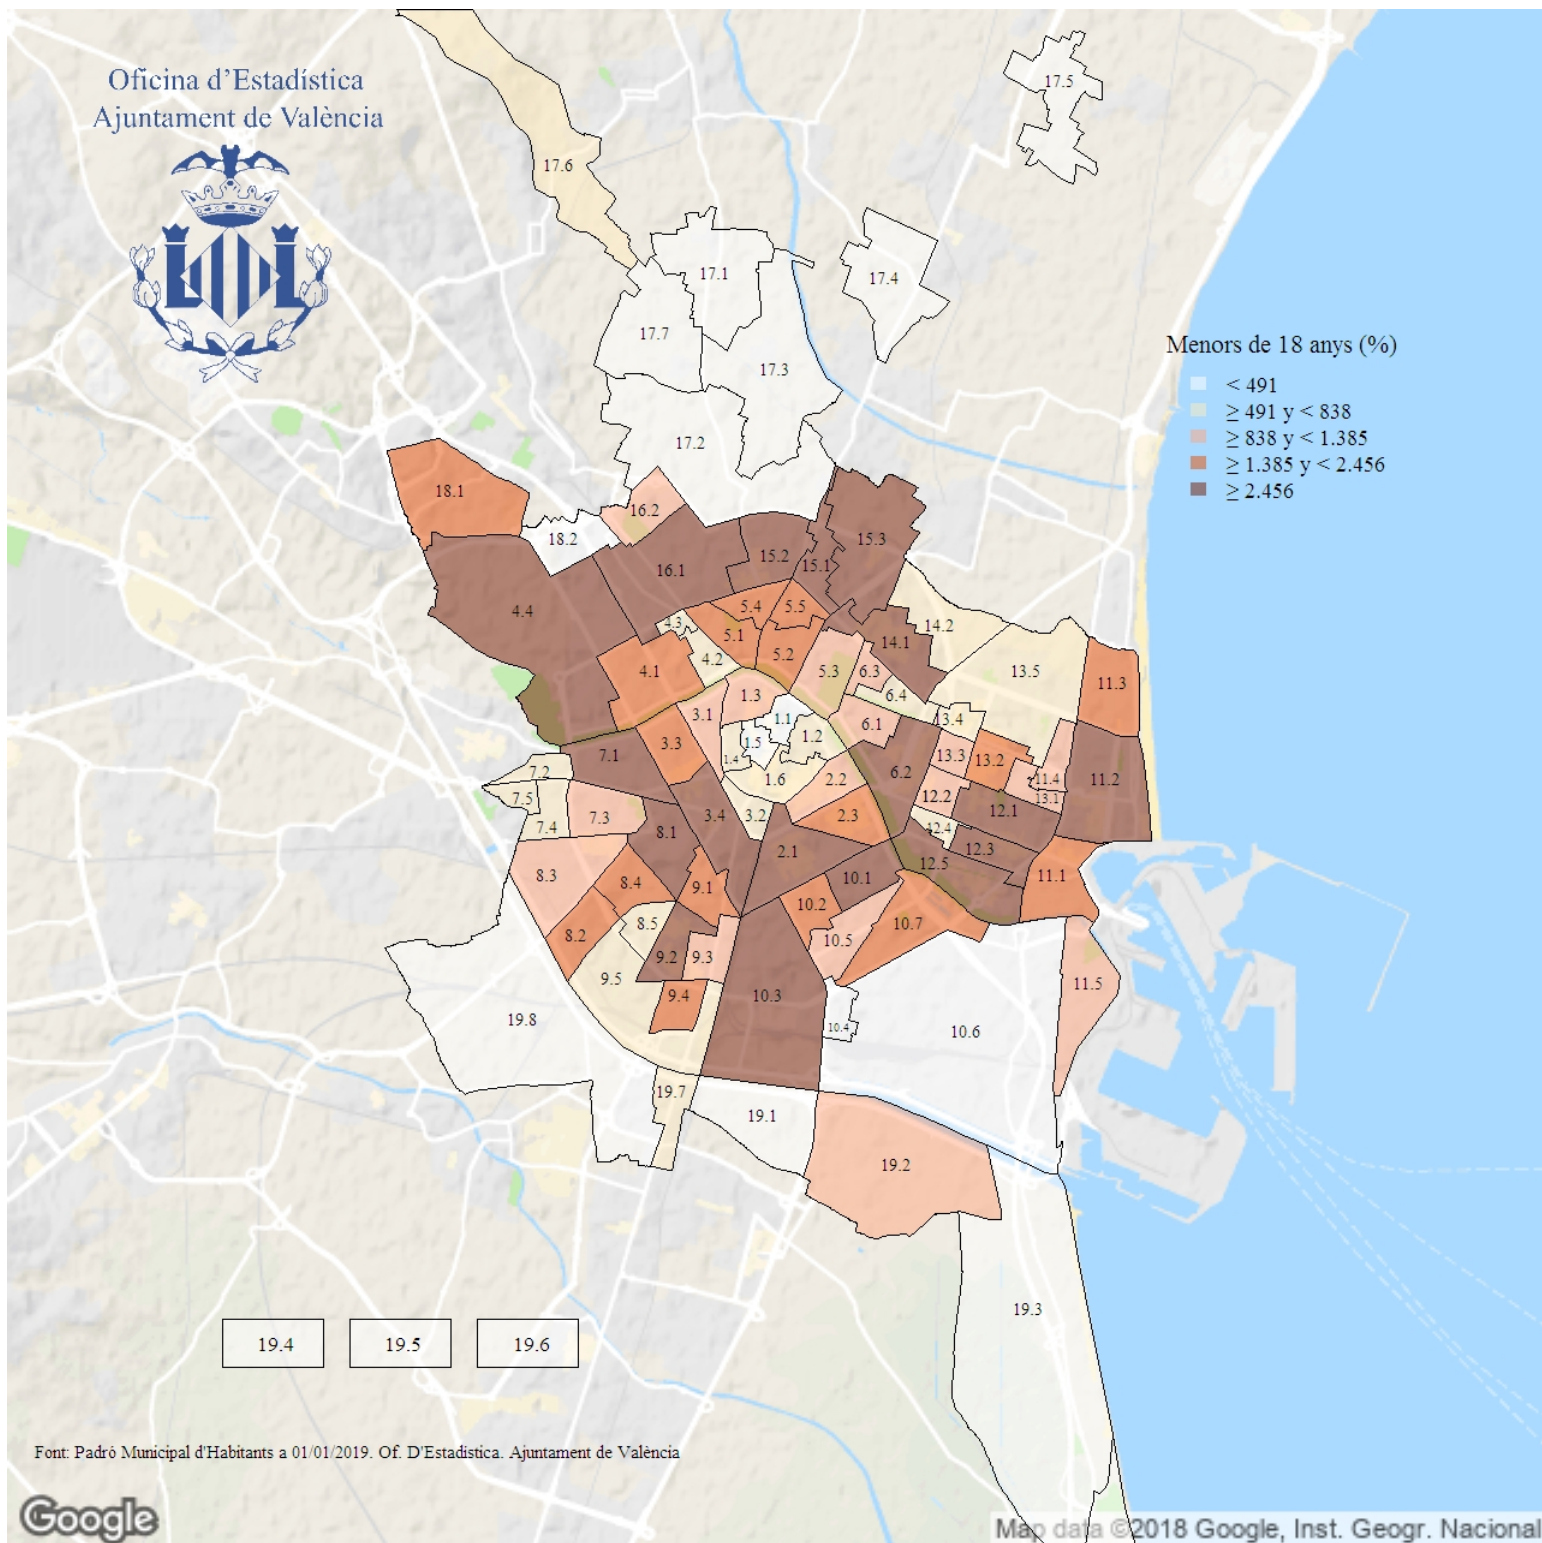

Proporció de població menor de 18 anys. 2019

Indicador: Proporció de població menor de 18 anys

Definició i forma de càlcul: Quocient de la població menor de 18 anys d'edat entre la població resident a la ciutat a l'1 de gener de l'any de referència.

Font: Padró Municipal d'Habitants a l'1 de gener de cada any. Ajuntament de València

Periodicitat: Anual

Unitats: Expressat en percentatge

Observacions: Indica la proporció de població menor de 18 anys respecte al total de població. Les dades oferides provenen de l'explotació estadística del fitxer del Padró Municipal d'Habitants de l'Ajuntament de València.