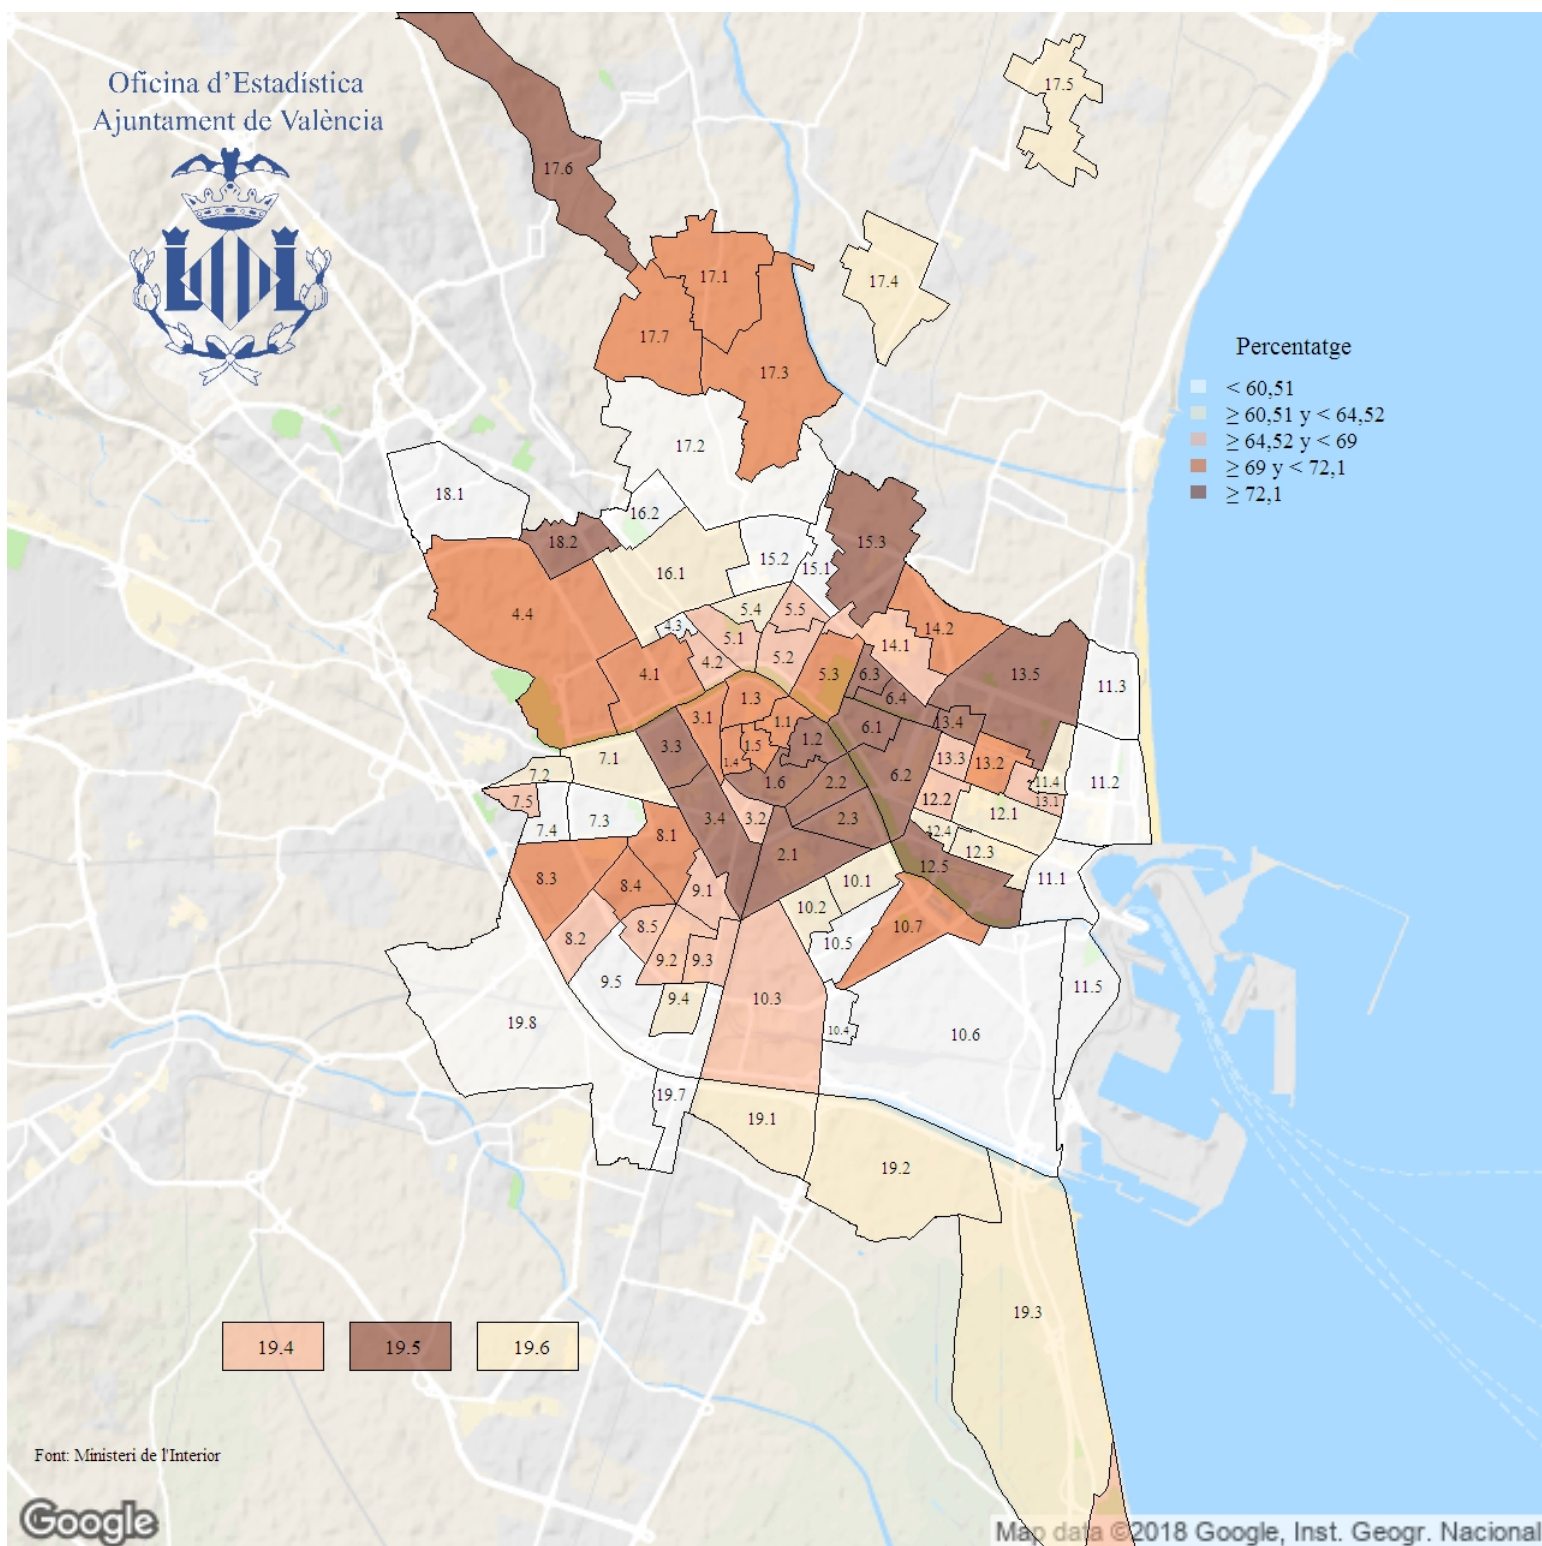

Percentatge de participació a les Eleccions Europees. 2019

Indicador: Percentatge de participació a les Eleccions Europees

Definició i forma de càlcul: Quocient dels vots llegits (suma de vots a candidatures, vots en blanc i vots nuls) entre el total del cens electoral.

Font: Ministeri de l'Interior

Periodicitat: Quinquennal

Unitats: Percentatge (respecte al cens electoral)

Observacions: Les dades dels barris 17.4 i 17.5 es presenten conjuntament, igual que els barris 19.7 i 19.8, al compartir alguna de les meses electorals.