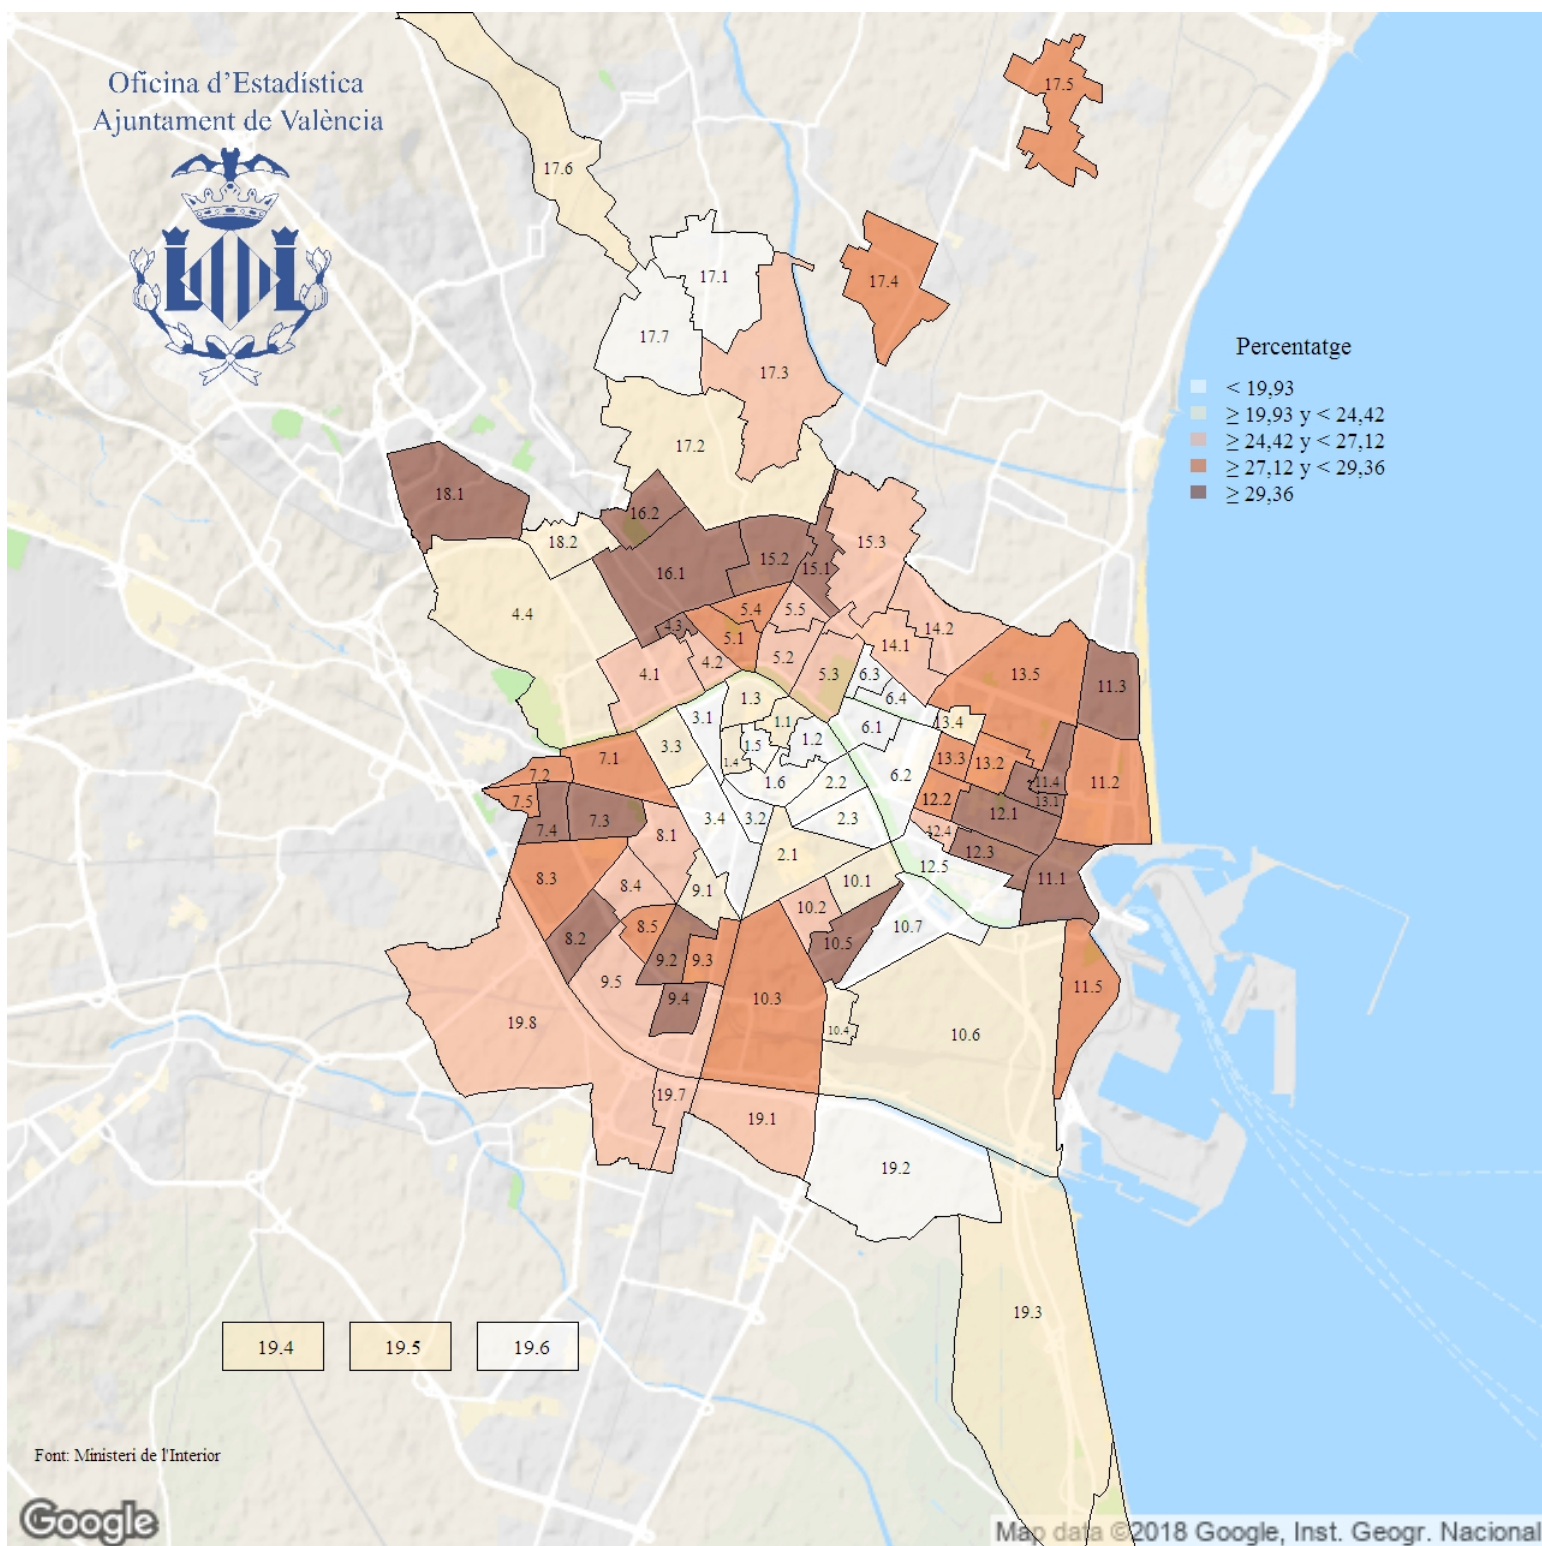

Percentatge de vots al PSOE a les Eleccions Generals. Nov 2019

Indicador: Percentatge de vots al PSOE a les Eleccions Generals

Definició i forma de càlcul: Quocient del nombre de vots al Partido Socialista Obrero Español (PSOE) entre el total de vots a candidatures, multiplicat per 100

Font: Ministeri de l'Interior

Periodicitat: Quadriennal

Unitats: Percentatge (respecte a vots a candidatures)

Observacions: Les dades dels barris 17.4 i 17.5 es presenten conjuntament, igual que els barris 19.7 i 19.8, al compartir alguna de les meses electorals.