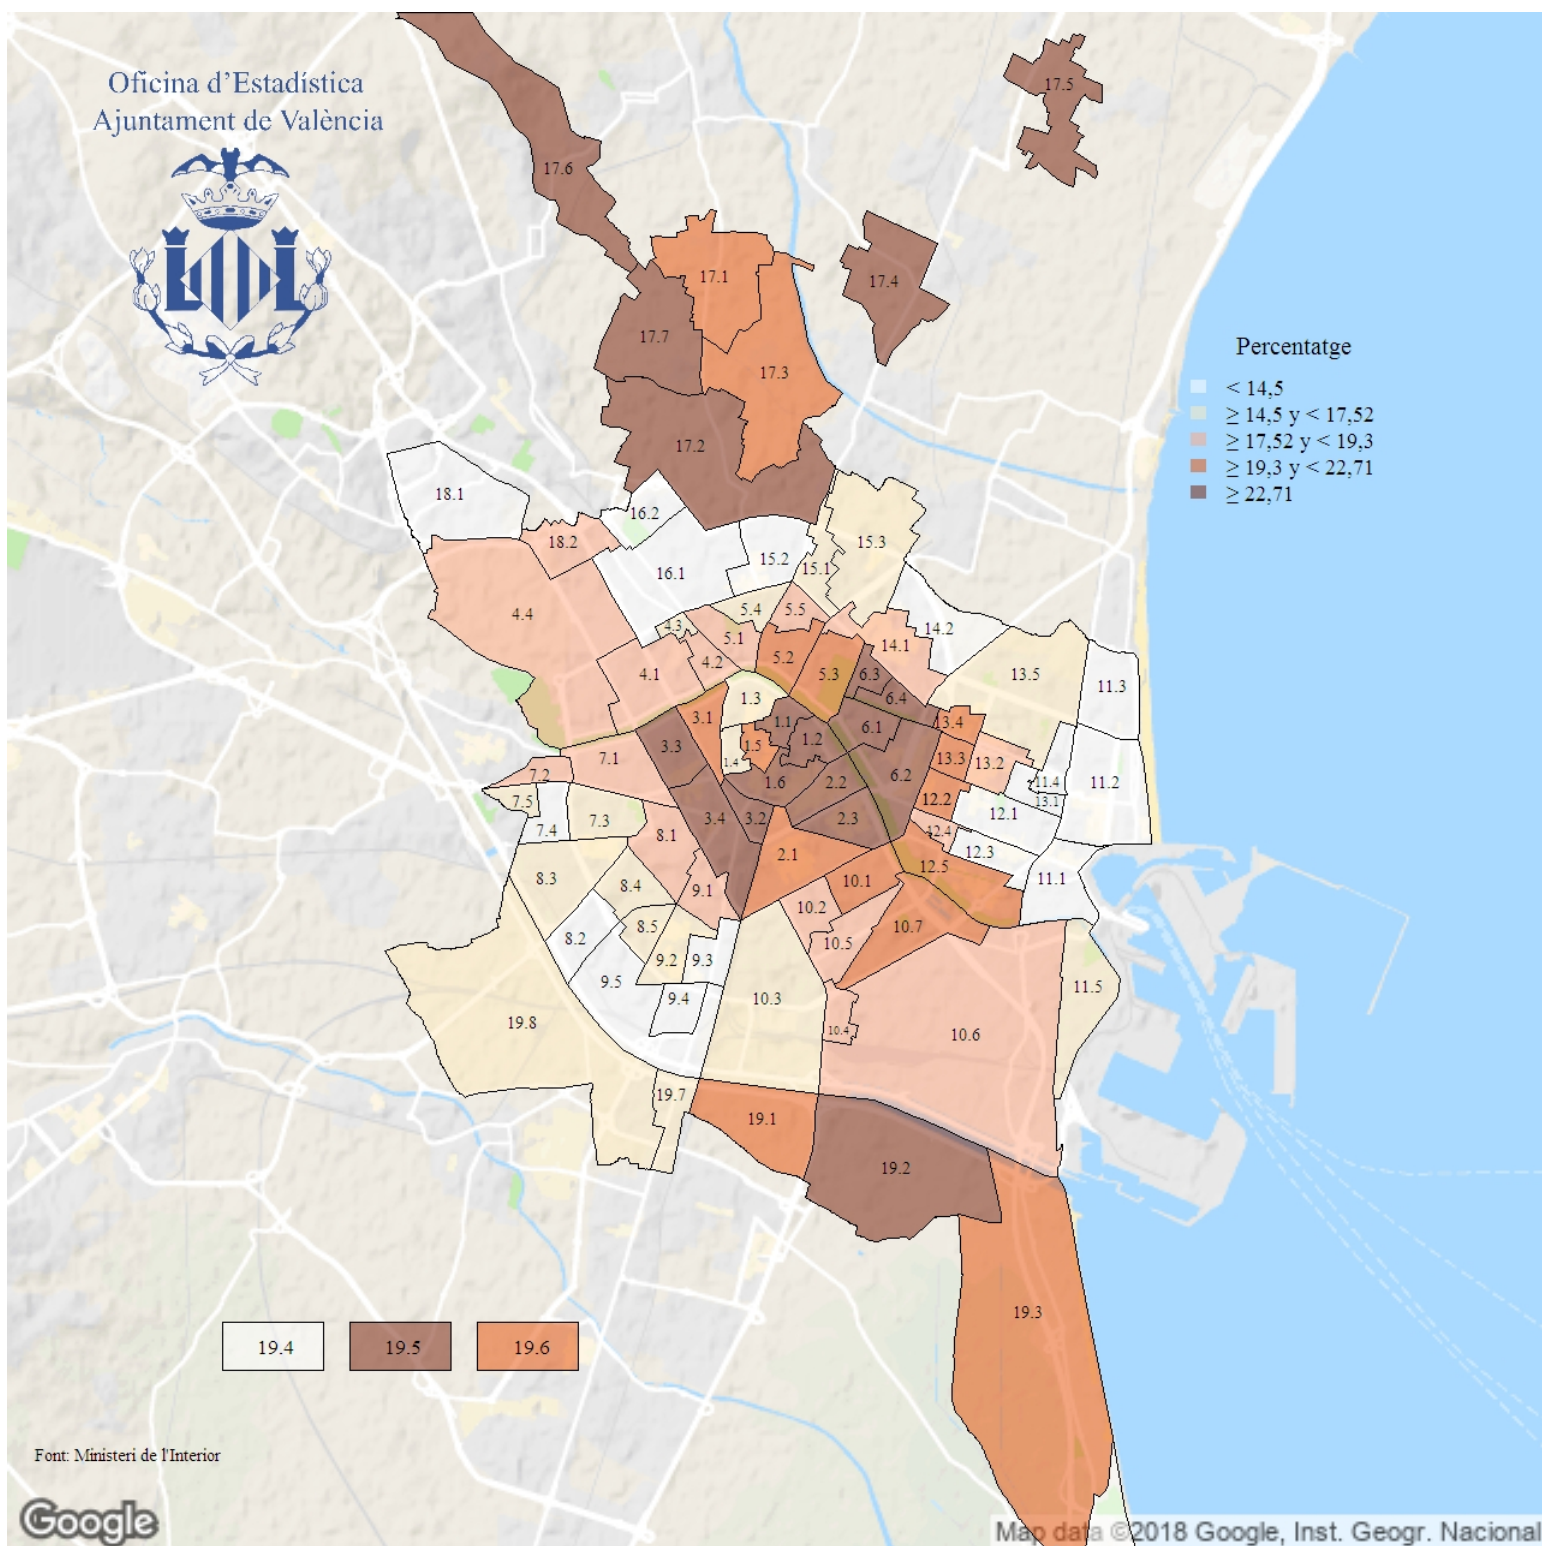

Percentatge de vots al PP a les Eleccions Generals. Nov 2019

Indicador: Percentatge de vots al PP a les Eleccions Generals

Definició i forma de càlcul: Quocient del nombre de vots al Partido Popular (PP) entre el total de vots a candidatures, multiplicat per 100

Font: Ministeri de l'Interior

Periodicitat: Quadriennal

Unitats: Percentatge (respecte a vots a candidatures)

Observacions: Les dades dels barris 17.4 i 17.5 es presenten conjuntament, igual que els barris 19.7 i 19.8, al compartir alguna de les meses electorals.